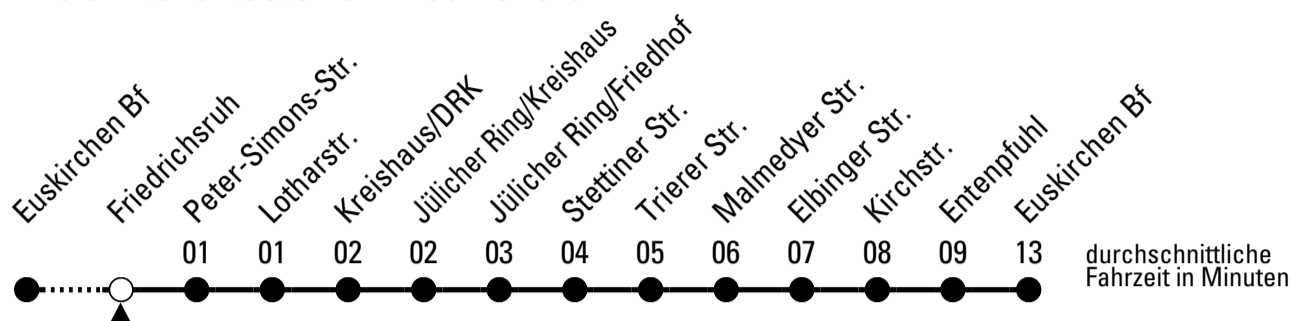

Richtung Euskirchen Innerorts

Abfahrtshaltestelle: Friedrichsruh

Gültig ab 14.12.2025

ohne Gewähr

🕒	montags - freitags	samstags	sonn- und feiertags	🕒
6	--	--	--	6
7	--	--	--	7
8	--	--	--	8
9	--	--	12	9
10	--	--	12	10
11	--	--	12	11
12	--	--	12	12
13	--	--	12	13
14	--	--	12	14
15	--	--	12	15
16	--	--	12	16
17	--	--	12	17
18	--	--	12	18
19	--	--	12	19
20	--	--	--	20
21	--	--	--	21
22	42^{FW}	42	--	22
23	42^{FW}	42	--	23
0	42^{FW}	42	--	0
1	42^{FW}	42	--	1

FW = nur freitags, nicht 03.04.; auch 12.02., 16.02., 30.04., 13.05., 03.06. und 31.12.

Stadtverkehr Euskirchen
Oststr. 1-5 - 53879 Euskirchen
info@sveinfo.de - www.sveinfo.de

Abfahrten auf Ihr Handy:
QR-Code abfotografieren
Die Schlaue Nummer 0 800 6 50 40 30
(kostenlos aus allen deutschen Netzen)