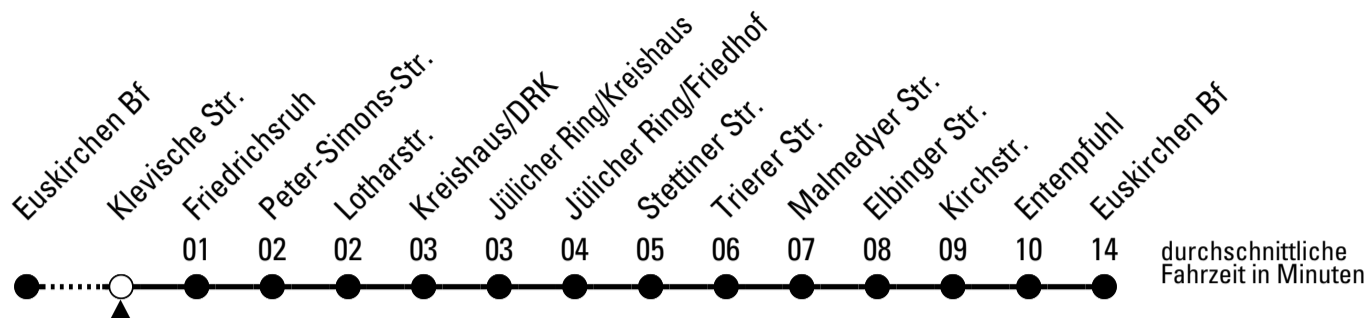

Richtung Euskirchen Innerorts

AbfahrtsHaltestelle: Klevische Str.

Gültig ab 14.12.2025

ohne Gewähr

	montags - freitags	samstags	sonn- und feiertags	
6	--	--	--	6
7	--	--	--	7
8	--	--	--	8
9	--	--	11	9
10	--	--	11	10
11	--	--	11	11
12	--	--	11	12
13	--	--	11	13
14	--	--	11	14
15	--	--	11	15
16	--	--	11	16
17	--	--	11	17
18	--	--	11	18
19	--	--	11	19
20	--	--	--	20
21	--	--	--	21
22	41^{FW}	41	--	22
23	41^{FW}	41	--	23
0	41^{FW}	41	--	0
1	41^{FW}	41	--	1

FW = nur freitags, nicht 03.04.; auch 12.02., 16.02., 30.04., 13.05., 03.06. und 31.12.

Stadtverkehr Euskirchen
Oststr. 1-5 - 53879 Euskirchen
info@sveinfo.de - www.sveinfo.de

Abfahrten auf Ihr Handy:
QR-Code abfotografieren
Die Schlaue Nummer 0 800 6 50 40 30
(kostenlos aus allen deutschen Netzen)