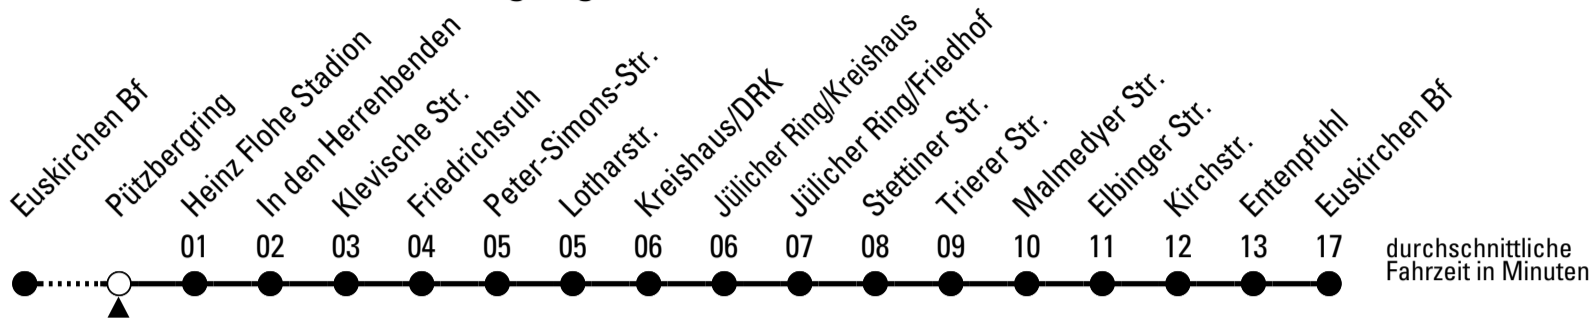

# Richtung Euskirchen Innerorts

AbfahrtsHaltestelle: Emil-Fischer-Str.

Gültig ab 14.12.2025

ohne Gewähr

🕒	montags - freitags	samstags	sonn- und feiertags	🕒
6	--	--	--	6
7	--	--	--	7
8	--	--	--	8
9	--	--	07	9
10	--	--	07	10
11	--	--	07	11
12	--	--	07	12
13	--	--	07	13
14	--	--	07	14
15	--	--	07	15
16	--	--	07	16
17	--	--	07	17
18	--	--	07	18
19	--	--	07	19
20	--	--	--	20
21	--	--	--	21
22	37 <sup>FW</sup>	37	--	22
23	37 <sup>FW</sup>	37	--	23
0	37 <sup>FW</sup>	37	--	0
1	37 <sup>FW</sup>	37	--	1

FW = nur freitags, nicht 03.04.; auch 12.02., 16.02., 30.04., 13.05., 03.06. und 31.12.

Stadtverkehr Euskirchen  
Oststr. 1-5 - 53879 Euskirchen  
info@sveinfo.de - www.sveinfo.de

Abfahrten auf Ihr Handy:  
QR-Code abfotografieren  
**Die Schlaue Nummer 0 800 6 50 40 30**  
(kostenlos aus allen deutschen Netzen)

# Richtung Euskirchen Innerorts

AbfahrtsHaltestelle: Pützbergring

Gültig ab 14.12.2025

ohne Gewähr

	montags - freitags	samstags	sonn- und feiertags	
6	--	--	--	6
7	--	--	--	7
8	--	--	--	8
9	--	--	08	9
10	--	--	08	10
11	--	--	08	11
12	--	--	08	12
13	--	--	08	13
14	--	--	08	14
15	--	--	08	15
16	--	--	08	16
17	--	--	08	17
18	--	--	08	18
19	--	--	08	19
20	--	--	--	20
21	--	--	--	21
22	38 <sup>FW</sup>	38	--	22
23	38 <sup>FW</sup>	38	--	23
0	38 <sup>FW</sup>	38	--	0
1	38 <sup>FW</sup>	38	--	1