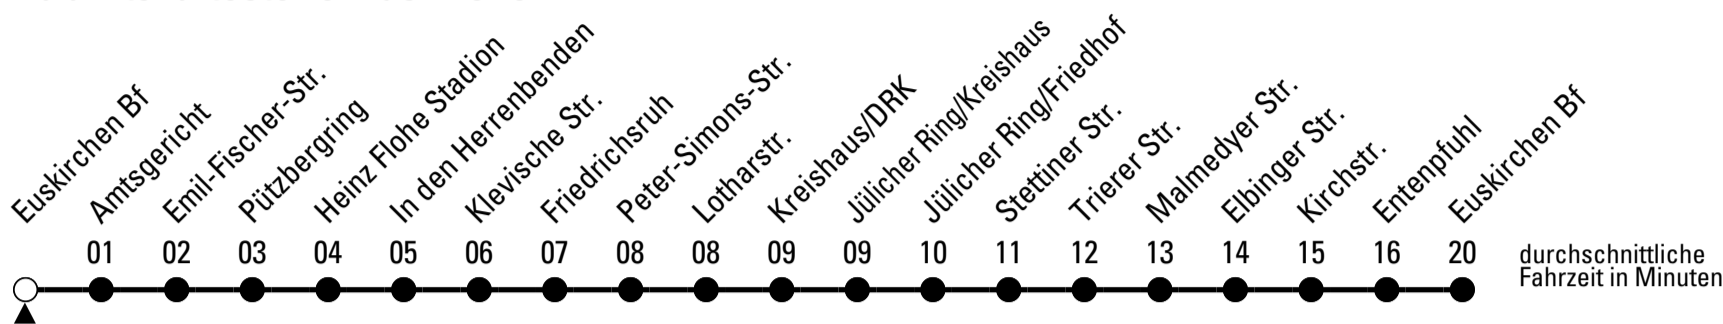

# Richtung Euskirchen Innerorts

AbfahrtsHaltestelle: Euskirchen Bf

Gültig ab 14.12.2025

ohne Gewähr

	montags - freitags	samstags	sonn- und feiertags	
6	--	--	--	6
7	--	--	--	7
8	--	--	--	8
9	--	--	05	9
10	--	--	05	10
11	--	--	05	11
12	--	--	05	12
13	--	--	05	13
14	--	--	05	14
15	--	--	05	15
16	--	--	05	16
17	--	--	05	17
18	--	--	05	18
19	--	--	05	19
20	--	--	--	20
21	--	--	--	21
22	35 <sup>FW</sup>	35	--	22
23	35 <sup>FW</sup>	35	--	23
0	35 <sup>FW</sup>	35	--	0
1	35 <sup>FW</sup>	35	--	1