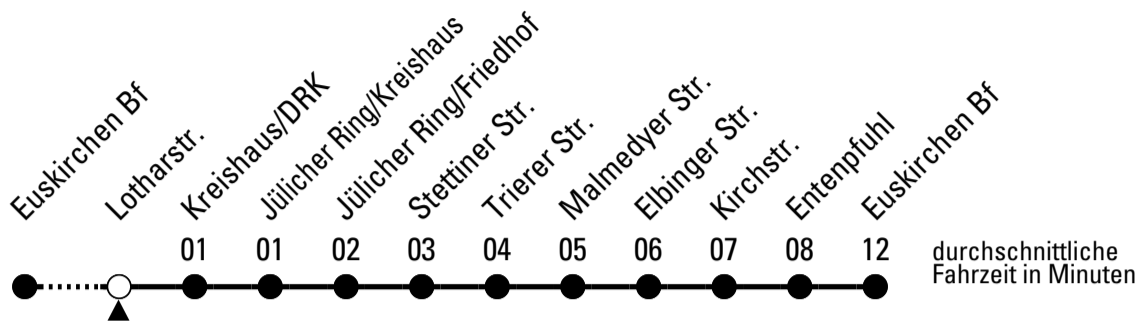

FW = nur freitags, nicht 03.04.; auch 12.02., 16.02., 30.04., 13.05., 03.06. und 31.12.

Stadtverkehr Euskirchen  
Oststr. 1-5 - 53879 Euskirchen  
info@sveinfo.de - www.sveinfo.de

Abfahrten auf Ihr Handy:  
QR-Code abfotografieren  
Die Schlaue Nummer 0 800 6 50 40 30  
(kostenlos aus allen deutschen Netzen)

# Richtung Euskirchen Innerorts

Abfahrtshaltestelle: Lotharstr.

Gültig ab 14.12.2025

ohne Gewähr

	montags - freitags	samstags	sonn- und feiertags	
6	--	--	--	6
7	--	--	--	7
8	--	--	--	8
9	--	--	13	9
10	--	--	13	10
11	--	--	13	11
12	--	--	13	12
13	--	--	13	13
14	--	--	13	14
15	--	--	13	15
16	--	--	13	16
17	--	--	13	17
18	--	--	13	18
19	--	--	13	19
20	--	--	--	20
21	--	--	--	21
22	43 <sup>FW</sup>	43	--	22
23	43 <sup>FW</sup>	43	--	23
0	43 <sup>FW</sup>	43	--	0
1	43 <sup>FW</sup>	43	--	1