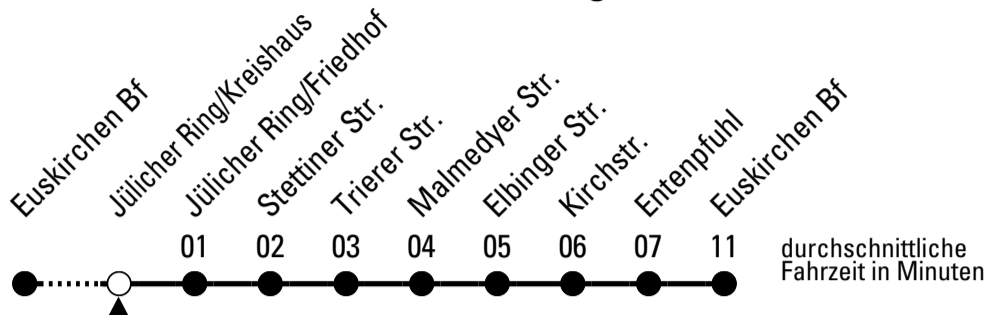

FW = nur freitags, nicht 03.04.; auch 12.02., 16.02., 30.04., 13.05., 03.06. und 31.12.

Stadtverkehr Euskirchen  
Oststr. 1-5 - 53879 Euskirchen  
info@sveinfo.de - www.sveinfo.de

Abfahrten auf Ihr Handy:  
QR-Code abfotografieren  
Die Schlaue Nummer 0 800 6 50 40 30  
(kostenlos aus allen deutschen Netzen)

# Richtung Euskirchen Innerorts

AbfahrtsHaltestelle: Jülicher Ring/Kreishaus

Gültig ab 14.12.2025

ohne Gewähr

	montags - freitags	samstags	sonn- und feiertags	
6	--	--	--	6
7	--	--	--	7
8	--	--	--	8
9	--	--	14	9
10	--	--	14	10
11	--	--	14	11
12	--	--	14	12
13	--	--	14	13
14	--	--	14	14
15	--	--	14	15
16	--	--	14	16
17	--	--	14	17
18	--	--	14	18
19	--	--	14	19
20	--	--	--	20
21	--	--	--	21
22	44 <sup>FW</sup>	44	--	22
23	44 <sup>FW</sup>	44	--	23
0	44 <sup>FW</sup>	44	--	0
1	44 <sup>FW</sup>	44	--	1