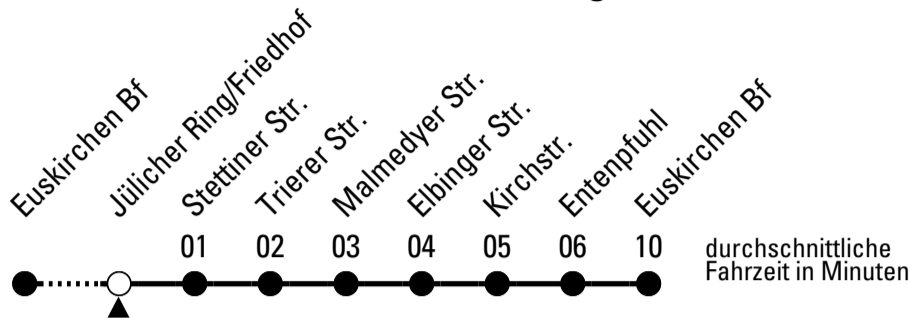

# Richtung Euskirchen Innerorts

AbfahrtsHaltestelle: Jülicher Ring/Kreishaus

Gültig ab 14.12.2025

ohne Gewähr

	montags - freitags	samstags	sonn- und feiertags	
6	--	--	--	6
7	--	--	--	7
8	--	--	--	8
9	--	--	14	9
10	--	--	14	10
11	--	--	14	11
12	--	--	14	12
13	--	--	14	13
14	--	--	14	14
15	--	--	14	15
16	--	--	14	16
17	--	--	14	17
18	--	--	14	18
19	--	--	14	19
20	--	--	--	20
21	--	--	--	21
22	44 <sup>FW</sup>	44	--	22
23	44 <sup>FW</sup>	44	--	23
0	44 <sup>FW</sup>	44	--	0
1	44 <sup>FW</sup>	44	--	1

FW = nur freitags, nicht 03.04.; auch 12.02., 16.02., 30.04., 13.05., 03.06. und 31.12.

Stadtverkehr Euskirchen  
Oststr. 1-5 - 53879 Euskirchen  
info@sveinfo.de - www.sveinfo.de

Abfahrten auf Ihr Handy:  
QR-Code abfotografieren  
**Die Schlaue Nummer 0 800 6 50 40 30**  
(kostenlos aus allen deutschen Netzen)

# Richtung Euskirchen Innerorts

AbfahrtsHaltestelle: Jülicher Ring/Friedhof

Gültig ab 14.12.2025

ohne Gewähr

	montags - freitags	samstags	sonn- und feiertags	
6	--	--	--	6
7	--	--	--	7
8	--	--	--	8
9	--	--	15	9
10	--	--	15	10
11	--	--	15	11
12	--	--	15	12
13	--	--	15	13
14	--	--	15	14
15	--	--	15	15
16	--	--	15	16
17	--	--	15	17
18	--	--	15	18
19	--	--	15	19
20	--	--	--	20
21	--	--	--	21
22	45 <sup>FW</sup>	45	--	22
23	45 <sup>FW</sup>	45	--	23
0	45 <sup>FW</sup>	45	--	0
1	45 <sup>FW</sup>	45	--	1