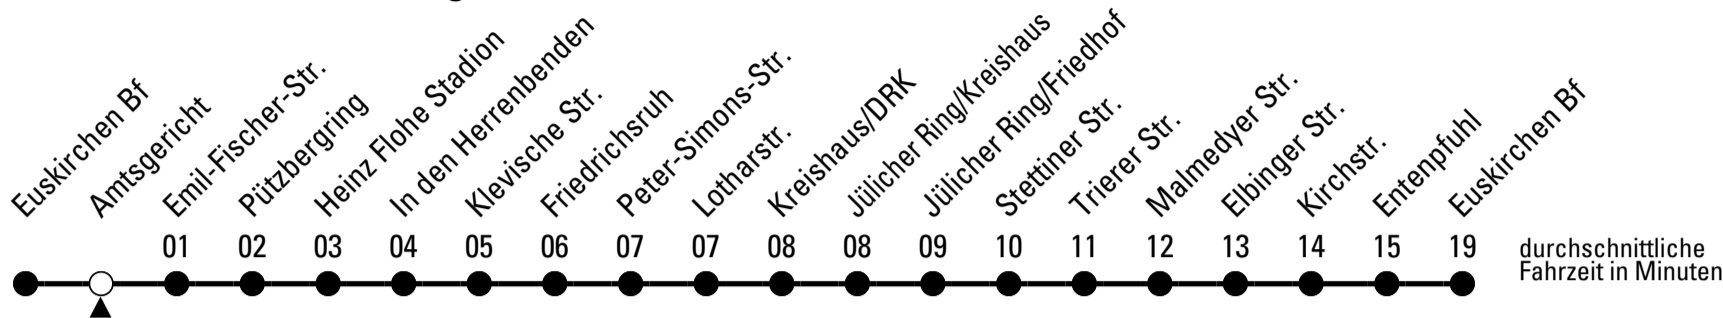

Richtung Euskirchen Innerorts

AbfahrtsHaltestelle: Amtsgericht

Gültig ab 14.12.2025

ohne Gewähr

	montags - freitags	samstags	sonn- und feiertags	
6	--	--	--	6
7	--	--	--	7
8	--	--	--	8
9	--	--	06	9
10	--	--	06	10
11	--	--	06	11
12	--	--	06	12
13	--	--	06	13
14	--	--	06	14
15	--	--	06	15
16	--	--	06	16
17	--	--	06	17
18	--	--	06	18
19	--	--	06	19
20	--	--	--	20
21	--	--	--	21
22	36^{FW}	36	--	22
23	36^{FW}	36	--	23
0	36^{FW}	36	--	0
1	36^{FW}	36	--	1

FW = nur freitags, nicht 03.04.; auch 12.02., 16.02., 30.04., 13.05., 03.06. und 31.12.

Stadtverkehr Euskirchen
Oststr. 1-5 - 53879 Euskirchen
info@sveinfo.de - www.sveinfo.de

Abfahrten auf Ihr Handy:
QR-Code abfotografieren
Die Schlaue Nummer 0 800 6 50 40 30
(kostenlos aus allen deutschen Netzen)