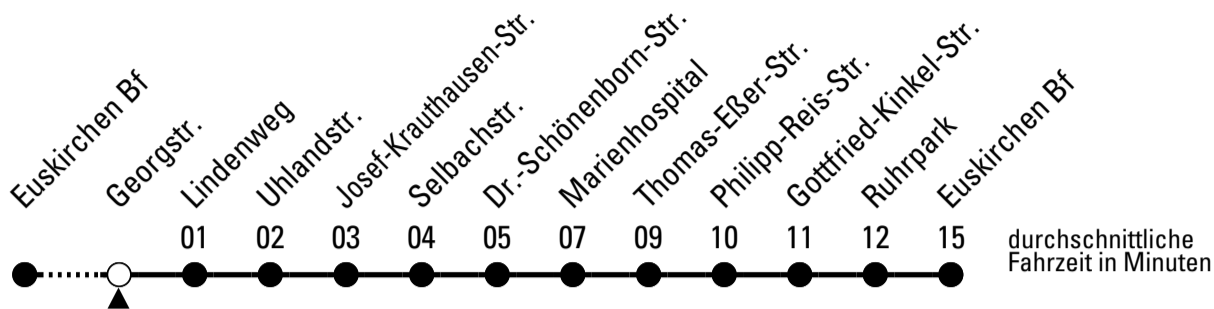

864

Richtung Euskirchen Innerorts

AbfahrtsHaltestelle: Georgstr.

Gültig ab 14.12.2025

ohne Gewähr

🕒	montags - freitags	samstags	sonn- und feiertags	🕒
6	--	--	--	6
7	--	--	--	7
8	--	--	--	8
9	--	--	11	9
10	--	--	11	10
11	--	--	11	11
12	--	--	11	12
13	--	--	11	13
14	--	--	11	14
15	--	--	11	15
16	--	--	11	16
17	--	--	11	17
18	--	--	11	18
19	--	--	11	19
20	--	--	--	20
21	--	--	--	21
22	41^{FW}	41	--	22
23	41^{FW}	41	--	23
0	41^{FW}	41	--	0
1	41^{FW}	41	--	1

FW = nur freitags, nicht 03.04.; auch 12.02., 16.02., 30.04., 13.05., 03.06. und 31.12.

Stadtverkehr Euskirchen
Oststr. 1-5 - 53879 Euskirchen
info@sveinfo.de - www.sveinfo.de

Abfahrten auf Ihr Handy:
QR-Code abfotografieren
Die Schlaue Nummer 0 800 6 50 40 30
(kostenlos aus allen deutschen Netzen)