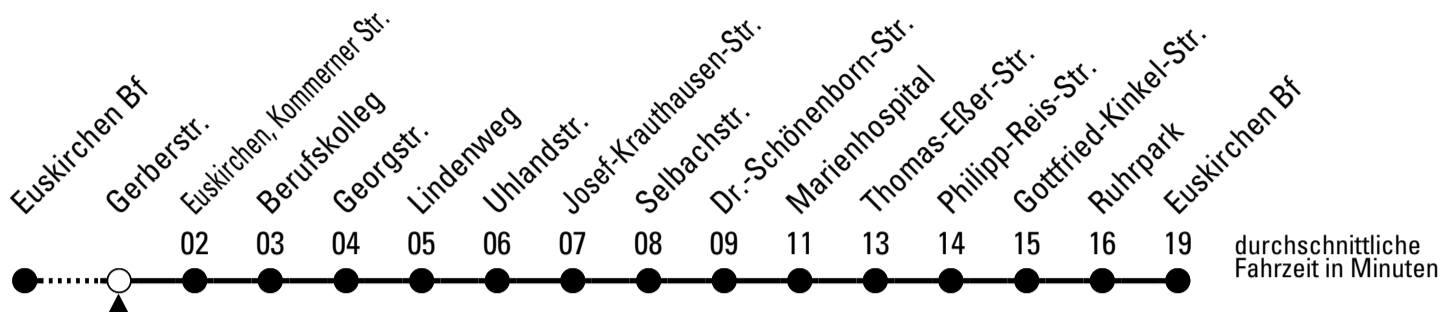

Richtung Euskirchen Innerorts

AbfahrtsHaltestelle: Veybach-Center

Gültig ab 14.12.2025

ohne Gewähr

	montags - freitags	samstags	sonn- und feiertags	
6	--	--	--	6
7	--	--	--	7
8	--	--	--	8
9	--	--	06	9
10	--	--	06	10
11	--	--	06	11
12	--	--	06	12
13	--	--	06	13
14	--	--	06	14
15	--	--	06	15
16	--	--	06	16
17	--	--	06	17
18	--	--	06	18
19	--	--	06	19
20	--	--	--	20
21	--	--	--	21
22	36 ^{FW}	36	--	22
23	36 ^{FW}	36	--	23
0	36 ^{FW}	36	--	0
1	36 ^{FW}	36	--	1

FW = nur freitags, nicht 03.04.; auch 12.02., 16.02., 30.04., 13.05., 03.06. und 31.12.

Stadtverkehr Euskirchen
Oststr. 1-5 - 53879 Euskirchen
info@sveinfo.de - www.sveinfo.de

Abfahrten auf Ihr Handy:
QR-Code abfotografieren
Die Schlaue Nummer 0 800 6 50 40 30
(kostenlos aus allen deutschen Netzen)

Richtung Euskirchen Innerorts

AbfahrtsHaltestelle: Gerberstr.

Gültig ab 14.12.2025

ohne Gewähr

🕒	montags - freitags	samstags	sonn- und feiertags	🕒
6	--	--	--	6
7	--	--	--	7
8	--	--	--	8
9	--	--	07	9
10	--	--	07	10
11	--	--	07	11
12	--	--	07	12
13	--	--	07	13
14	--	--	07	14
15	--	--	07	15
16	--	--	07	16
17	--	--	07	17
18	--	--	07	18
19	--	--	07	19
20	--	--	--	20
21	--	--	--	21
22	37 ^{FW}	37	--	22
23	37 ^{FW}	37	--	23
0	37 ^{FW}	37	--	0
1	37 ^{FW}	37	--	1

Richtung Euskirchen Innerorts

Abfahrtshaltestelle: Philipp-Reis-Str.

Gültig ab 14.12.2025

ohne Gewähr

	montags - freitags	samstags	sonn- und feiertags	
6	--	--	--	6
7	--	--	--	7
8	--	--	--	8
9	--	--	21	9
10	--	--	21	10
11	--	--	21	11
12	--	--	21	12
13	--	--	21	13
14	--	--	21	14
15	--	--	21	15
16	--	--	21	16
17	--	--	21	17
18	--	--	21	18
19	--	--	21	19
20	--	--	--	20
21	--	--	--	21
22	51 ^{FW}	51	--	22
23	51 ^{FW}	51	--	23
0	51 ^{FW}	51	--	0
1	51 ^{FW}	51	--	1