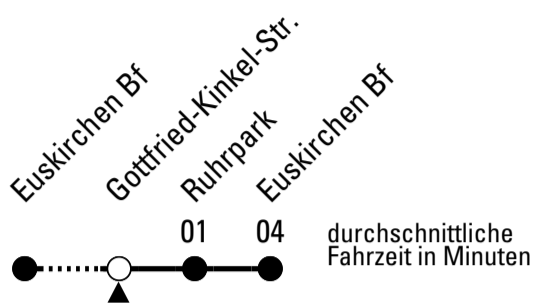

Richtung Euskirchen Innerorts

Abfahrtshaltestelle: Philipp-Reis-Str.

Gültig ab 14.12.2025

ohne Gewähr

	montags - freitags	samstags	sonn- und feiertags	
6	--	--	--	6
7	--	--	--	7
8	--	--	--	8
9	--	--	21	9
10	--	--	21	10
11	--	--	21	11
12	--	--	21	12
13	--	--	21	13
14	--	--	21	14
15	--	--	21	15
16	--	--	21	16
17	--	--	21	17
18	--	--	21	18
19	--	--	21	19
20	--	--	--	20
21	--	--	--	21
22	51 ^{FW}	51	--	22
23	51 ^{FW}	51	--	23
0	51 ^{FW}	51	--	0
1	51 ^{FW}	51	--	1

FW = nur freitags, nicht 03.04.; auch 12.02., 16.02., 30.04., 13.05., 03.06. und 31.12.

Stadtverkehr Euskirchen
Oststr. 1-5 - 53879 Euskirchen
info@sveinfo.de - www.sveinfo.de

Abfahrten auf Ihr Handy:
QR-Code abfotografieren
Die Schlaue Nummer 0 800 6 50 40 30
(kostenlos aus allen deutschen Netzen)

864

Richtung Euskirchen Innerorts

AbfahrtsHaltestelle: Gottfried-Kinkel-Str.

Gültig ab 14.12.2025

ohne Gewähr

	montags - freitags	samstags	sonn- und feiertags	
6	--	--	--	6
7	--	--	--	7
8	--	--	--	8
9	--	--	22	9
10	--	--	22	10
11	--	--	22	11
12	--	--	22	12
13	--	--	22	13
14	--	--	22	14
15	--	--	22	15
16	--	--	22	16
17	--	--	22	17
18	--	--	22	18
19	--	--	22	19
20	--	--	--	20
21	--	--	--	21
22	52 ^{FW}	52	--	22
23	52 ^{FW}	52	--	23
0	52 ^{FW}	52	--	0
1	52 ^{FW}	52	--	1