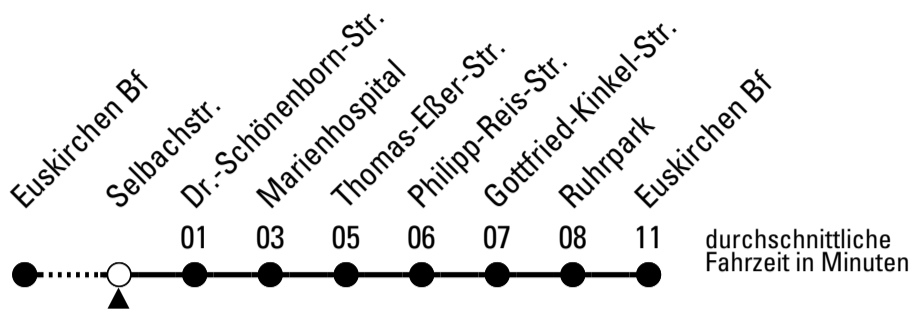

FW = nur freitags, nicht 03.04.; auch 12.02., 16.02., 30.04., 13.05., 03.06. und 31.12.

Stadtverkehr Euskirchen
Oststr. 1-5 - 53879 Euskirchen
info@sveinfo.de - www.sveinfo.de

Abfahrten auf Ihr Handy:
QR-Code abfotografieren
Die Schlaue Nummer 0 800 6 50 40 30
(kostenlos aus allen deutschen Netzen)

Richtung Euskirchen Innerorts

AbfahrtsHaltestelle: Selbachstr.

Gültig ab 14.12.2025

ohne Gewähr

	montags - freitags	samstags	sonn- und feiertags	
6	--	--	--	6
7	--	--	--	7
8	--	--	--	8
9	--	--	15	9
10	--	--	15	10
11	--	--	15	11
12	--	--	15	12
13	--	--	15	13
14	--	--	15	14
15	--	--	15	15
16	--	--	15	16
17	--	--	15	17
18	--	--	15	18
19	--	--	15	19
20	--	--	--	20
21	--	--	--	21
22	45 ^{FW}	45	--	22
23	45 ^{FW}	45	--	23
0	45 ^{FW}	45	--	0
1	45 ^{FW}	45	--	1