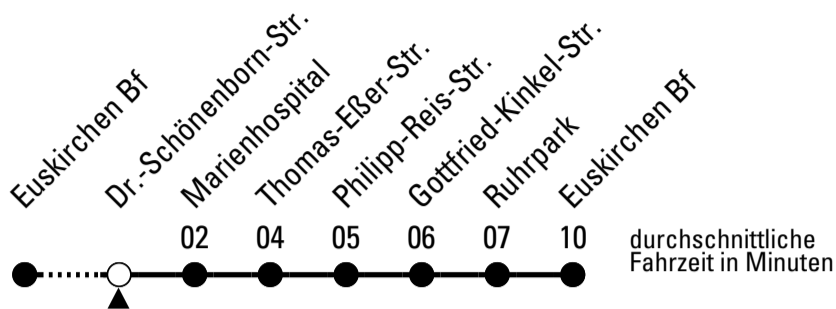

FW = nur freitags, nicht 03.04.; auch 12.02., 16.02., 30.04., 13.05., 03.06. und 31.12.

Stadtverkehr Euskirchen
Oststr. 1-5 - 53879 Euskirchen
info@sveinfo.de - www.sveinfo.de

Abfahrten auf Ihr Handy:
QR-Code abfotografieren
Die Schlaue Nummer 0 800 6 50 40 30
(kostenlos aus allen deutschen Netzen)

Richtung Euskirchen Innerorts

AbfahrtsHaltestelle: Dr.-Schönenborn-Str.

Gültig ab 14.12.2025

ohne Gewähr

	montags - freitags	samstags	sonn- und feiertags	
6	--	--	--	6
7	--	--	--	7
8	--	--	--	8
9	--	--	16	9
10	--	--	16	10
11	--	--	16	11
12	--	--	16	12
13	--	--	16	13
14	--	--	16	14
15	--	--	16	15
16	--	--	16	16
17	--	--	16	17
18	--	--	16	18
19	--	--	16	19
20	--	--	--	20
21	--	--	--	21
22	46 ^{FW}	46	--	22
23	46 ^{FW}	46	--	23
0	46 ^{FW}	46	--	0
1	46 ^{FW}	46	--	1