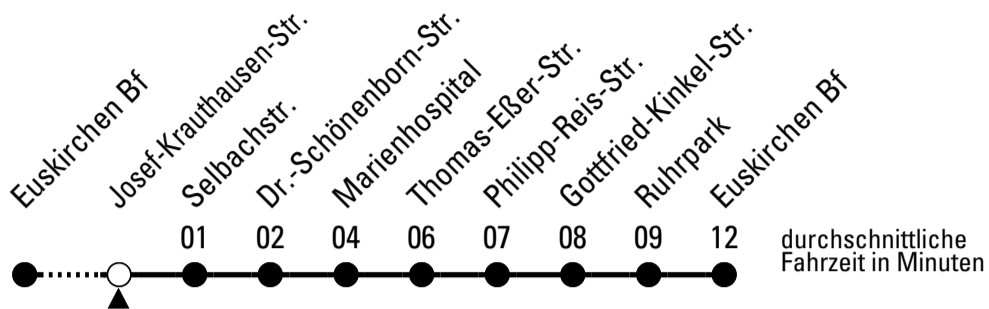

FW = nur freitags, nicht 03.04.; auch 12.02., 16.02., 30.04., 13.05., 03.06. und 31.12.

Stadtverkehr Euskirchen
Oststr. 1-5 - 53879 Euskirchen
info@sveinfo.de - www.sveinfo.de

Abfahrten auf Ihr Handy:
QR-Code abfotografieren
Die Schlaue Nummer 0 800 6 50 40 30
(kostenlos aus allen deutschen Netzen)

Richtung Euskirchen Innerorts

Abfahrtshaltestelle: Josef-Krauthausen-Str.

Gültig ab 14.12.2025

ohne Gewähr

	montags - freitags	samstags	sonn- und feiertags	
6	--	--	--	6
7	--	--	--	7
8	--	--	--	8
9	--	--	14	9
10	--	--	14	10
11	--	--	14	11
12	--	--	14	12
13	--	--	14	13
14	--	--	14	14
15	--	--	14	15
16	--	--	14	16
17	--	--	14	17
18	--	--	14	18
19	--	--	14	19
20	--	--	--	20
21	--	--	--	21
22	44 ^{FW}	44	--	22
23	44 ^{FW}	44	--	23
0	44 ^{FW}	44	--	0
1	44 ^{FW}	44	--	1