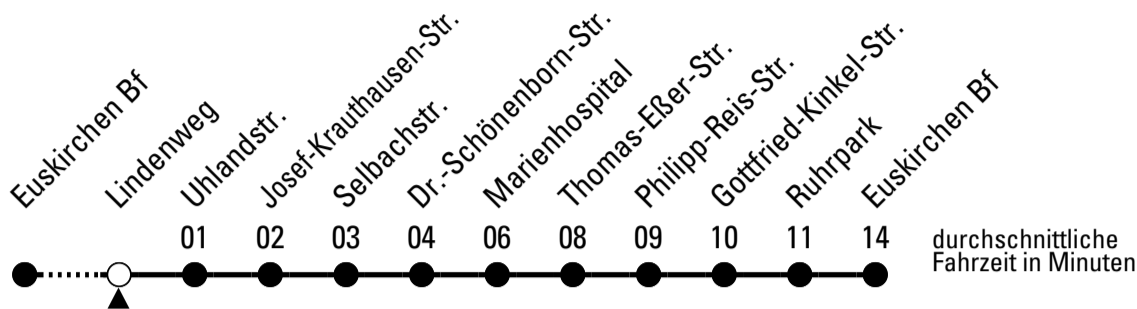

FW = nur freitags, nicht 03.04.; auch 12.02., 16.02., 30.04., 13.05., 03.06. und 31.12.

Stadtverkehr Euskirchen
 Oststr. 1-5 - 53879 Euskirchen
 info@sveinfo.de - www.sveinfo.de

Abfahrten auf Ihr Handy:
 QR-Code abfotografieren
Die Schlaue Nummer 0 800 6 50 40 30
 (kostenlos aus allen deutschen Netzen)

Richtung Euskirchen Innerorts

Abfahrtshaltestelle: Lindenweg

Gültig ab 14.12.2025

ohne Gewähr

	montags - freitags	samstags	sonn- und feiertags	
6	--	--	--	6
7	--	--	--	7
8	--	--	--	8
9	--	--	12	9
10	--	--	12	10
11	--	--	12	11
12	--	--	12	12
13	--	--	12	13
14	--	--	12	14
15	--	--	12	15
16	--	--	12	16
17	--	--	12	17
18	--	--	12	18
19	--	--	12	19
20	--	--	--	20
21	--	--	--	21
22	42 ^{FW}	42	--	22
23	42 ^{FW}	42	--	23
0	42 ^{FW}	42	--	0
1	42 ^{FW}	42	--	1