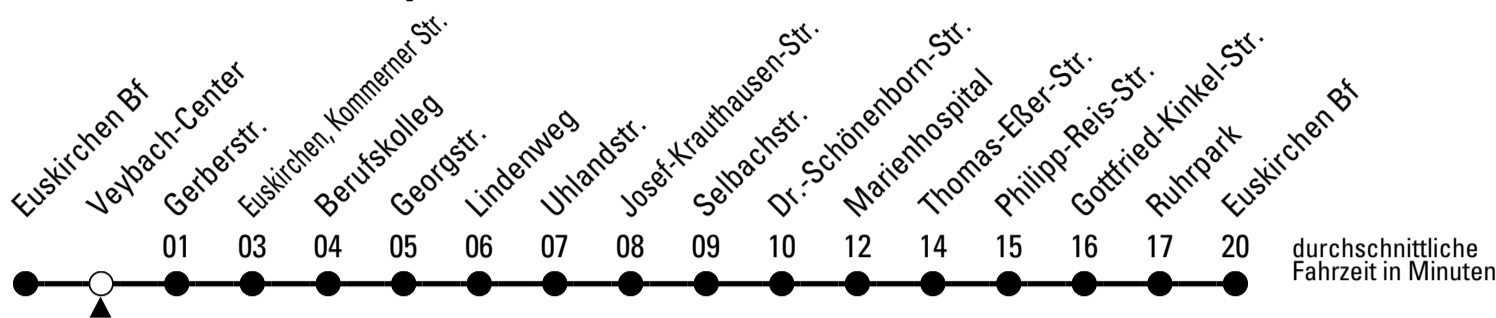

FW = nur freitags, nicht 03.04.; auch 12.02., 16.02., 30.04., 13.05., 03.06. und 31.12.

Stadtverkehr Euskirchen
Oststr. 1-5 - 53879 Euskirchen
info@sveinfo.de - www.sveinfo.de

Abfahrten auf Ihr Handy:
QR-Code abfotografieren
Die Schlaue Nummer 0 800 6 50 40 30
(kostenlos aus allen deutschen Netzen)

Richtung Euskirchen Innerorts

AbfahrtsHaltestelle: Veybach-Center

Gültig ab 14.12.2025

ohne Gewähr

	montags - freitags	samstags	sonn- und feiertags	
6	--	--	--	6
7	--	--	--	7
8	--	--	--	8
9	--	--	06	9
10	--	--	06	10
11	--	--	06	11
12	--	--	06	12
13	--	--	06	13
14	--	--	06	14
15	--	--	06	15
16	--	--	06	16
17	--	--	06	17
18	--	--	06	18
19	--	--	06	19
20	--	--	--	20
21	--	--	--	21
22	36 ^{FW}	36	--	22
23	36 ^{FW}	36	--	23
0	36 ^{FW}	36	--	0
1	36 ^{FW}	36	--	1

Richtung Euskirchen Innerorts

Abfahrtshaltestelle: Philipp-Reis-Str.

Gültig ab 14.12.2025

ohne Gewähr

	montags - freitags	samstags	sonn- und feiertags	
6	--	--	--	6
7	--	--	--	7
8	--	--	--	8
9	--	--	21	9
10	--	--	21	10
11	--	--	21	11
12	--	--	21	12
13	--	--	21	13
14	--	--	21	14
15	--	--	21	15
16	--	--	21	16
17	--	--	21	17
18	--	--	21	18
19	--	--	21	19
20	--	--	--	20
21	--	--	--	21
22	51 ^{FW}	51	--	22
23	51 ^{FW}	51	--	23
0	51 ^{FW}	51	--	0
1	51 ^{FW}	51	--	1