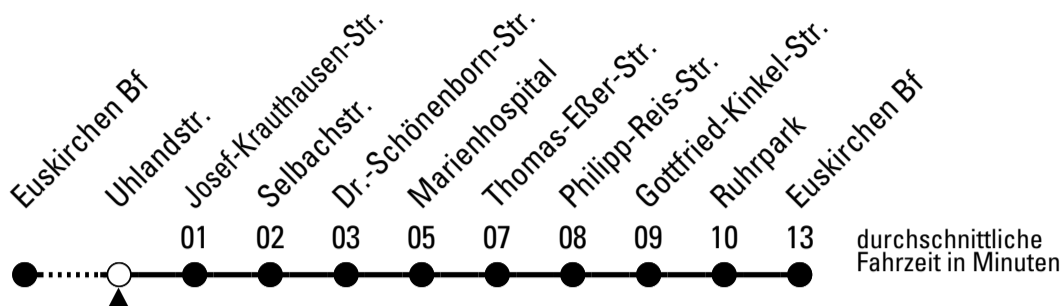

Richtung Euskirchen Innerorts

AbfahrtsHaltestelle: Uhlandstr.

Gültig ab 14.12.2025

ohne Gewähr

	montags - freitags	samstags	sonn- und feiertags	
6	--	--	--	6
7	--	--	--	7
8	--	--	--	8
9	--	--	13	9
10	--	--	13	10
11	--	--	13	11
12	--	--	13	12
13	--	--	13	13
14	--	--	13	14
15	--	--	13	15
16	--	--	13	16
17	--	--	13	17
18	--	--	13	18
19	--	--	13	19
20	--	--	--	20
21	--	--	--	21
22	43^{FW}	43	--	22
23	43^{FW}	43	--	23
0	43^{FW}	43	--	0
1	43^{FW}	43	--	1

FW = nur freitags, nicht 03.04.; auch 12.02., 16.02., 30.04., 13.05., 03.06. und 31.12.

Stadtverkehr Euskirchen
Oststr. 1-5 - 53879 Euskirchen
info@sveinfo.de - www.sveinfo.de

Abfahrten auf Ihr Handy:
QR-Code abfotografieren
Die Schlaue Nummer 0 800 6 50 40 30
(kostenlos aus allen deutschen Netzen)