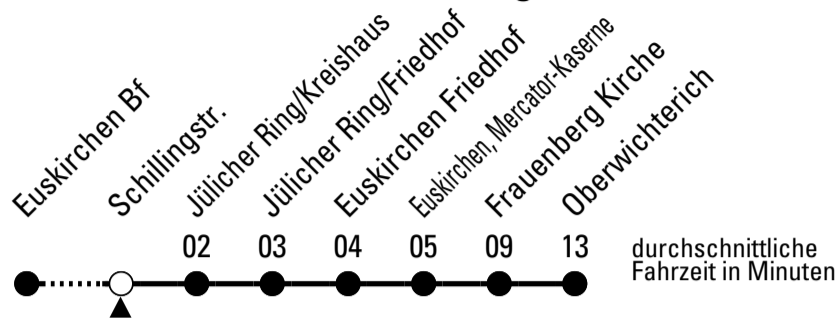

Richtung **Oberwichterich**

AbfahrtsHaltestelle: **Mühlenstr.**

Gültig ab 14.12.2025

ohne Gewähr

	montags - freitags	samstags	sonn- und feiertags	
6	39	--	--	6
7	39	09	--	7
8	39	--	--	8
9	39	09	09	9
10	39	--	--	10
11	39	09	09	11
12	39	--	--	12
13	39	09	09	13
14	39	--	--	14
15	39	09	09	15
16	39	--	--	16
17	39	09	09	17
18	39	--	--	18
19	39	09	09	19
20	09	09	--	20
21	--	--	--	21

Stadtverkehr Euskirchen
 Oststr. 1-5 - 53879 Euskirchen
 info@sveinfo.de - www.sveinfo.de

Abfahrten auf Ihr Handy:
 QR-Code abfotografieren
Die Schlaue Nummer 0 800 6 50 40 30
 (kostenlos aus allen deutschen Netzen)

Richtung **Oberwichterich**

AbfahrtsHaltestelle: **Schillingstr.**

Gültig ab 14.12.2025

ohne Gewähr

	montags - freitags	samstags	sonn- und feiertags	
6	40	--	--	6
7	40	10	--	7
8	40	--	--	8
9	40	10	10	9
10	40	--	--	10
11	40	10	10	11
12	40	--	--	12
13	40	10	10	13
14	40	--	--	14
15	40	10	10	15
16	40	--	--	16
17	40	10	10	17
18	40	--	--	18
19	40	10	10	19
20	10	10	--	20
21	--	--	--	21