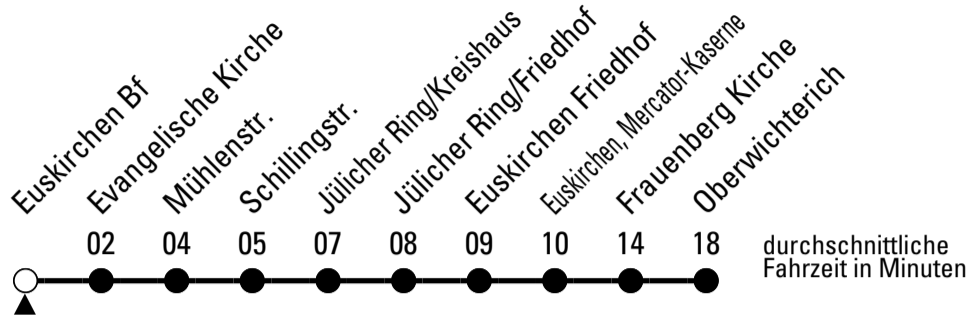

Richtung **Oberwichterich**

Gültig ab 14.12.2025

AbfahrtsHaltestelle: **Euskirchen Bf**

ohne Gewähr

	montags - freitags	samstags	sonn- und feiertags	
6	35	--	--	6
7	35	05	--	7
8	35	--	--	8
9	35	05	05	9
10	35	--	--	10
11	35	05	05	11
12	35	--	--	12
13	35	05	05	13
14	35	--	--	14
15	35	05	05	15
16	35	--	--	16
17	35	05	05	17
18	35	--	--	18
19	35	05	05	19
20	05	05	--	20
21	--	--	--	21

Stadtverkehr Euskirchen
 Oststr. 1-5 - 53879 Euskirchen
 info@sveinfo.de - www.sveinfo.de

Abfahrten auf Ihr Handy:
 QR-Code abfotografieren
Die Schlaue Nummer 0 800 6 50 40 30
 (kostenlos aus allen deutschen Netzen)