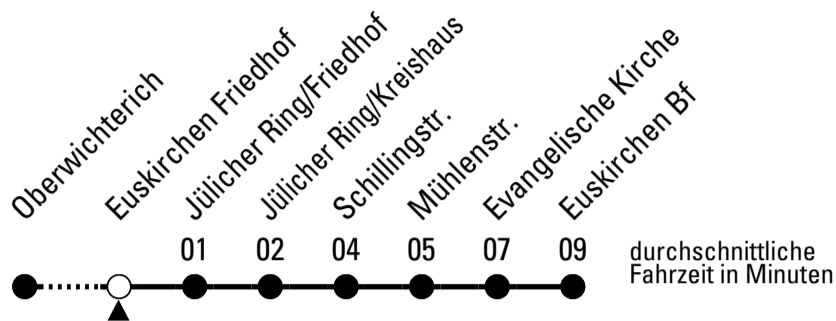

Richtung Euskirchen Bf

Abfahrtshaltestelle: Euskirchen Friedhof

Gültig ab 14.12.2025

ohne Gewähr

	montags - freitags	samstags	sonn- und feiertags	
6	44	--	--	6
7	44	44	--	7
8	14	--	--	8
9	14	44	44	9
10	14	--	--	10
11	14	44	44	11
12	14	--	--	12
13	14	44	44	13
14	14	--	--	14
15	14	44	44	15
16	14	--	--	16
17	14	44	44	17
18	14	--	--	18
19	14	44	44	19
20	14	--	--	20
21	--	--	--	21

Stadtverkehr Euskirchen
Oststr. 1-5 - 53879 Euskirchen
info@sveinfo.de - www.sveinfo.de

Abfahrten auf Ihr Handy:
QR-Code abfotografieren
Die Schlaue Nummer 0 800 6 50 40 30
(kostenlos aus allen deutschen Netzen)