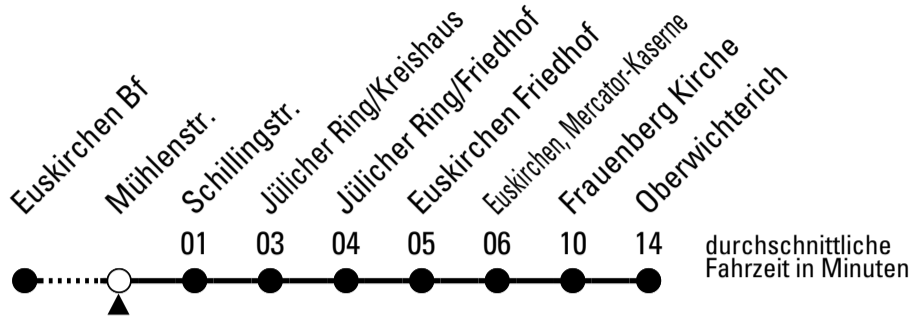

Richtung **Oberwichterich**

Gültig ab 14.12.2025

AbfahrtsHaltestelle: **Evangelische Kirche**

ohne Gewähr

	montags - freitags	samstags	sonn- und feiertags	
6	37	--	--	6
7	37	07	--	7
8	37	--	--	8
9	37	07	07	9
10	37	--	--	10
11	37	07	07	11
12	37	--	--	12
13	37	07	07	13
14	37	--	--	14
15	37	07	07	15
16	37	--	--	16
17	37	07	07	17
18	37	--	--	18
19	37	07	07	19
20	07	07	--	20
21	--	--	--	21

Stadtverkehr Euskirchen
 Oststr. 1-5 - 53879 Euskirchen
 info@sveinfo.de - www.sveinfo.de

Abfahrten auf Ihr Handy:
 QR-Code abfotografieren
Die Schlaue Nummer 0 800 6 50 40 30
 (kostenlos aus allen deutschen Netzen)

Richtung **Oberwichterich**

AbfahrtsHaltestelle: **Mühlenstr.**

Gültig ab 14.12.2025

ohne Gewähr

	montags - freitags	samstags	sonn- und feiertags	
6	39	--	--	6
7	39	09	--	7
8	39	--	--	8
9	39	09	09	9
10	39	--	--	10
11	39	09	09	11
12	39	--	--	12
13	39	09	09	13
14	39	--	--	14
15	39	09	09	15
16	39	--	--	16
17	39	09	09	17
18	39	--	--	18
19	39	09	09	19
20	09	09	--	20
21	--	--	--	21