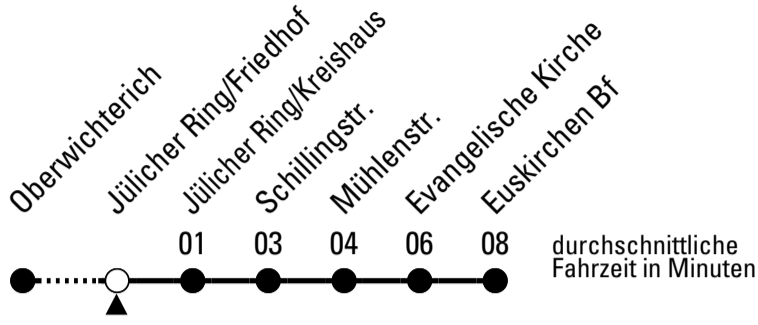

Stadtverkehr Euskirchen
 Oststr. 1-5 - 53879 Euskirchen
 info@sveinfo.de - www.sveinfo.de

Abfahrten auf Ihr Handy:
 QR-Code abfotografieren
Die Schlaue Nummer 0 800 6 50 40 30
 (kostenlos aus allen deutschen Netzen)

Richtung Euskirchen Bf

Abfahrtshaltestelle: Jülicher Ring/Friedhof

Gültig ab 14.12.2025

ohne Gewähr

	montags - freitags	samstags	sonn- und feiertags	
6	46	--	--	6
7	46	46	--	7
8	16	--	--	8
9	16	46	46	9
10	16	--	--	10
11	16	46	46	11
12	16	--	--	12
13	16	46	46	13
14	16	--	--	14
15	16	46	46	15
16	16	--	--	16
17	16	46	46	17
18	16	--	--	18
19	16	46	46	19
20	16	--	--	20
21	--	--	--	21