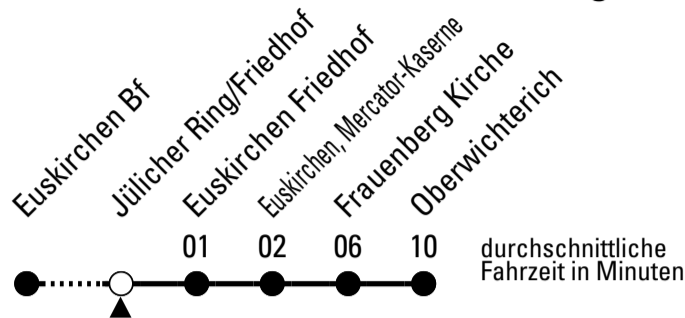

Richtung **Oberwichterich**

AbfahrtsHaltestelle: **Jülicher Ring/Kreishaus**

Gültig ab 14.12.2025

ohne Gewähr

	montags - freitags	samstags	sonn- und feiertags	
6	42	--	--	6
7	42	12	--	7
8	42	--	--	8
9	42	12	12	9
10	42	--	--	10
11	42	12	12	11
12	42	--	--	12
13	42	12	12	13
14	42	--	--	14
15	42	12	12	15
16	42	--	--	16
17	42	12	12	17
18	42	--	--	18
19	42	12	12	19
20	12	12	--	20
21	--	--	--	21

Stadtverkehr Euskirchen
 Oststr. 1-5 - 53879 Euskirchen
 info@sveinfo.de - www.sveinfo.de

Abfahrten auf Ihr Handy:
 QR-Code abfotografieren
Die Schlaue Nummer 0 800 6 50 40 30
 (kostenlos aus allen deutschen Netzen)

Richtung **Oberwichterich**

Abfahrtshaltestelle: **Jülicher Ring/Friedhof**

Gültig ab 14.12.2025

ohne Gewähr

	montags - freitags	samstags	sonn- und feiertags	
6	43	--	--	6
7	43	13	--	7
8	43	--	--	8
9	43	13	13	9
10	43	--	--	10
11	43	13	13	11
12	43	--	--	12
13	43	13	13	13
14	43	--	--	14
15	43	13	13	15
16	43	--	--	16
17	43	13	13	17
18	43	--	--	18
19	43	13	13	19
20	13	13	--	20
21	--	--	--	21