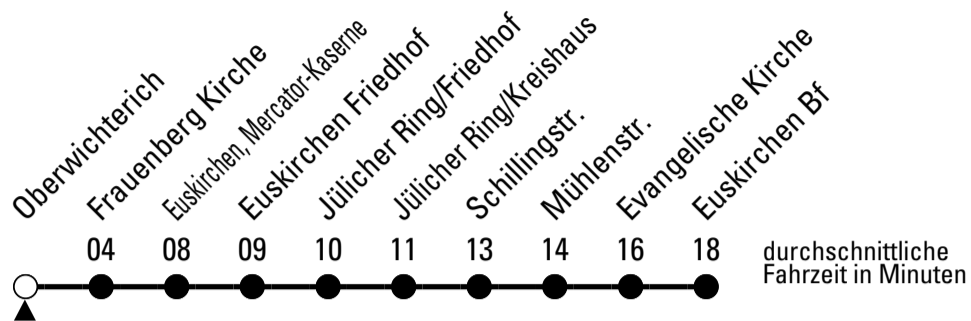

Richtung **Oberwichterich**

AbfahrtsHaltestelle: Frauenberg Kirche

Gültig ab 14.12.2025

ohne Gewähr

	montags - freitags	samstags	sonn- und feiertags	
6	49	--	--	6
7	49	19	--	7
8	49	--	--	8
9	49	19	19	9
10	49	--	--	10
11	49	19	19	11
12	49	--	--	12
13	49	19	19	13
14	49	--	--	14
15	49	19	19	15
16	49	--	--	16
17	49	19	19	17
18	49	--	--	18
19	49	19	19	19
20	19	19	--	20
21	--	--	--	21

Stadtverkehr Euskirchen
 Oststr. 1-5 - 53879 Euskirchen
 info@sveinfo.de - www.sveinfo.de

Abfahrten auf Ihr Handy:
 QR-Code abfotografieren
Die Schlaue Nummer 0 800 6 50 40 30
 (kostenlos aus allen deutschen Netzen)

Richtung **Euskirchen Bf**

AbfahrtsHaltestelle: **Oberwichterich**

Gültig ab 14.12.2025

ohne Gewähr

	montags - freitags	samstags	sonn- und feiertags	
6	37	--	--	6
7	37	37	--	7
8	07	--	--	8
9	07	37	37	9
10	07	--	--	10
11	07	37	37	11
12	07	--	--	12
13	07	37	37	13
14	07	--	--	14
15	07	37	37	15
16	07	--	--	16
17	07	37	37	17
18	07	--	--	18
19	07	37	37	19
20	07	--	--	20
21	--	--	--	21