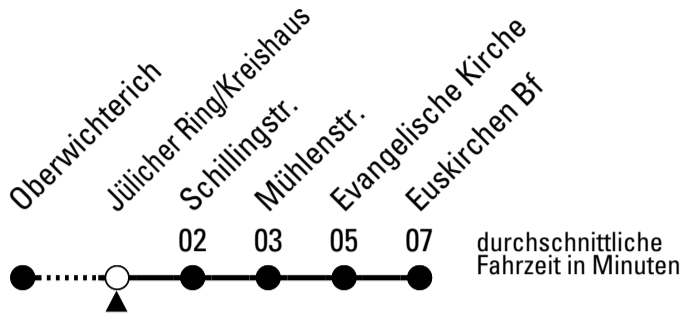

Richtung Euskirchen Bf

Abfahrtshaltestelle: Jülicher Ring/Friedhof

Gültig ab 14.12.2025

ohne Gewähr

	montags - freitags	samstags	sonn- und feiertags	
6	46	--	--	6
7	46	46	--	7
8	16	--	--	8
9	16	46	46	9
10	16	--	--	10
11	16	46	46	11
12	16	--	--	12
13	16	46	46	13
14	16	--	--	14
15	16	46	46	15
16	16	--	--	16
17	16	46	46	17
18	16	--	--	18
19	16	46	46	19
20	16	--	--	20
21	--	--	--	21

Stadtverkehr Euskirchen
 Oststr. 1-5 - 53879 Euskirchen
 info@sveinfo.de - www.sveinfo.de

Abfahrten auf Ihr Handy:
 QR-Code abfotografieren
Die Schlaue Nummer 0 800 6 50 40 30
 (kostenlos aus allen deutschen Netzen)

Richtung Euskirchen Bf

Abfahrtshaltestelle: Jülicher Ring/Kreishaus

Gültig ab 14.12.2025

ohne Gewähr

	montags - freitags	samstags	sonn- und feiertags	
6	47	--	--	6
7	47	47	--	7
8	17	--	--	8
9	17	47	47	9
10	17	--	--	10
11	17	47	47	11
12	17	--	--	12
13	17	47	47	13
14	17	--	--	14
15	17	47	47	15
16	17	--	--	16
17	17	47	47	17
18	17	--	--	18
19	17	47	47	19
20	17	--	--	20
21	--	--	--	21