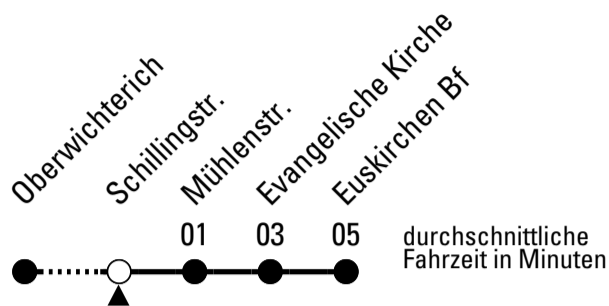

Stadtverkehr Euskirchen
 Oststr. 1-5 - 53879 Euskirchen
 info@sveinfo.de - www.sveinfo.de

Abfahrten auf Ihr Handy:
 QR-Code abfotografieren
Die Schlaue Nummer 0 800 6 50 40 30
 (kostenlos aus allen deutschen Netzen)

Richtung Euskirchen Bf

AbfahrtsHaltestelle: Schillingstr.

Gültig ab 14.12.2025

ohne Gewähr

	montags - freitags	samstags	sonn- und feiertags	
6	49	--	--	6
7	49	49	--	7
8	19	--	--	8
9	19	49	49	9
10	19	--	--	10
11	19	49	49	11
12	19	--	--	12
13	19	49	49	13
14	19	--	--	14
15	19	49	49	15
16	19	--	--	16
17	19	49	49	17
18	19	--	--	18
19	19	49	49	19
20	19	--	--	20
21	--	--	--	21