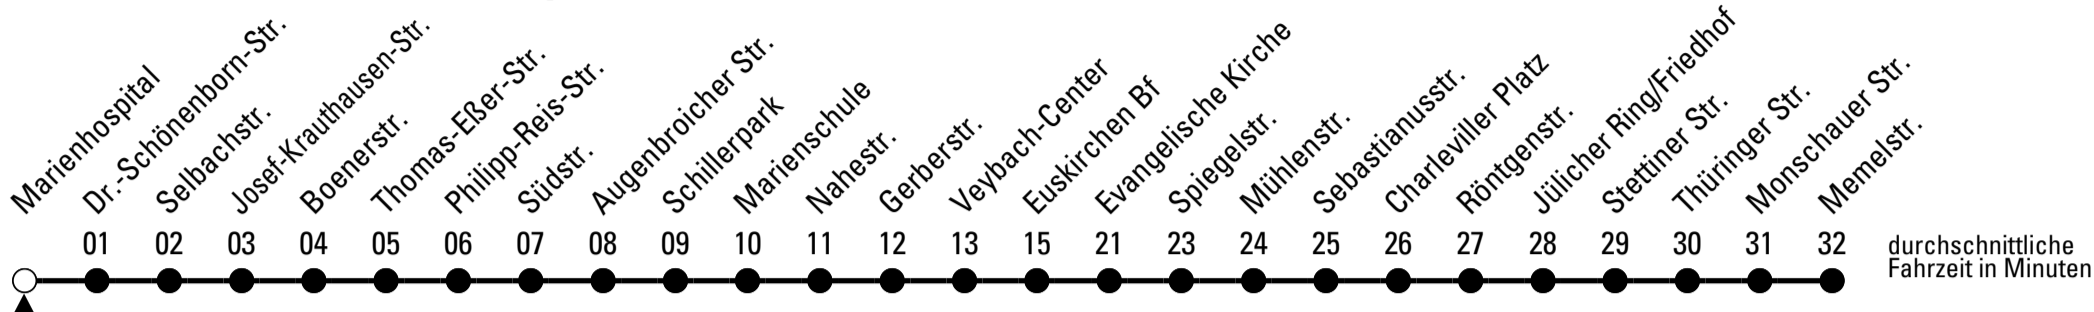

Richtung Memelstr.

über Euskirchen Bf

Abfahrtshaltestelle: Marienhospital

Gültig ab 14.12.2025

ohne Gewähr

🕒	montags - freitags	samstags	sonn- und feiertags	🕒
5	36	--	--	5
6	03 26 46	--	--	6
7	06 26 46	40	--	7
8	06 26 46	40	--	8
9	06 26 46	40	--	9
10	06 26 46	40	--	10
11	06 26 46	40	--	11
12	06 26 46	40	--	12
13	06 26 46	40	--	13
14	06 26 46	40	--	14
15	06 26 46	40	--	15
16	06 26 46	40	--	16
17	06 26 46	40	--	17
18	06 26 40 ^E	40	--	18
19	40 ^E	40	--	19
20	40 ^E	40	--	20
21	40 ^E	40	--	21

E = bis Euskirchen Bf

Stadtverkehr Euskirchen
 Oststr. 1-5 - 53879 Euskirchen
 info@sveinfo.de - www.sveinfo.de

Abfahrten auf Ihr Handy:
 QR-Code abfotografieren
Die Schlaue Nummer 0 800 6 50 40 30
 (kostenlos aus allen deutschen Netzen)