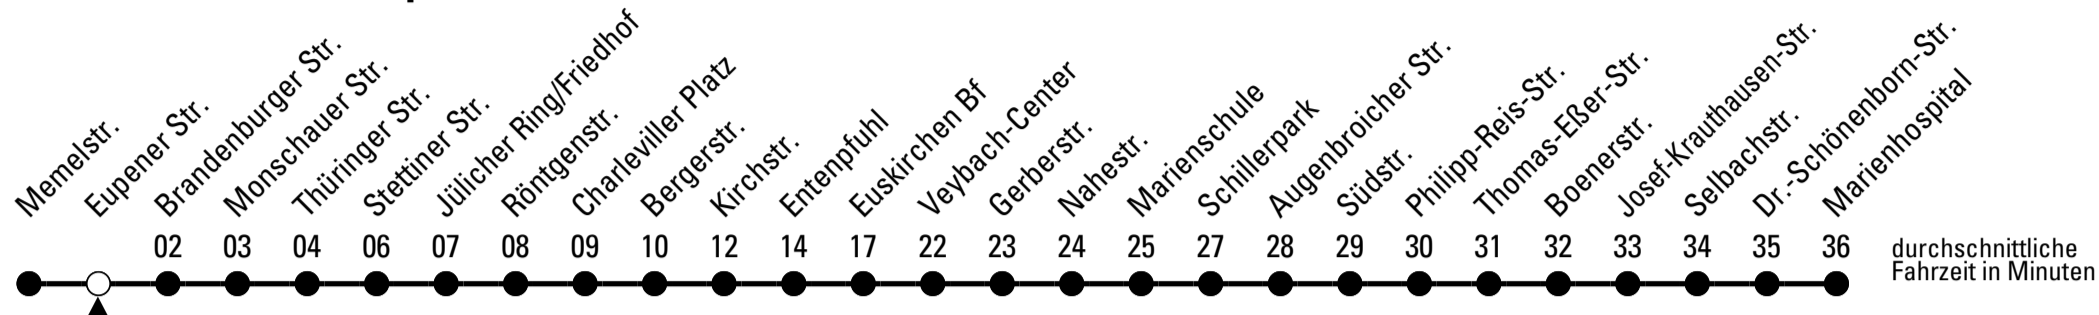

Richtung **Marienhospital**

über Euskirchen Bf

Abfahrtshaltestelle: Eupener Str.

Gültig ab 14.12.2025

	montags - freitags			samstags	sonn- und feiertags	
5	34			--	--	5
6	01	24	44	--	--	6
7	04	24	44	38	--	7
8	04	24	44	38	--	8
9	04	24	44	38	--	9
10	04	24	44	38	--	10
11	04	24	44	38	--	11
12	04	24	44	38	--	12
13	04	24	44	38	--	13
14	04	24	44	38	--	14
15	04	24	44	38	--	15
16	04	24	44	38	--	16
17	04	24	44	38	--	17
18	04	24	38 ^E	38	--	18
19	38 ^E			38	--	19
20	38 ^E			38	--	20
21	38 ^E			38	--	21