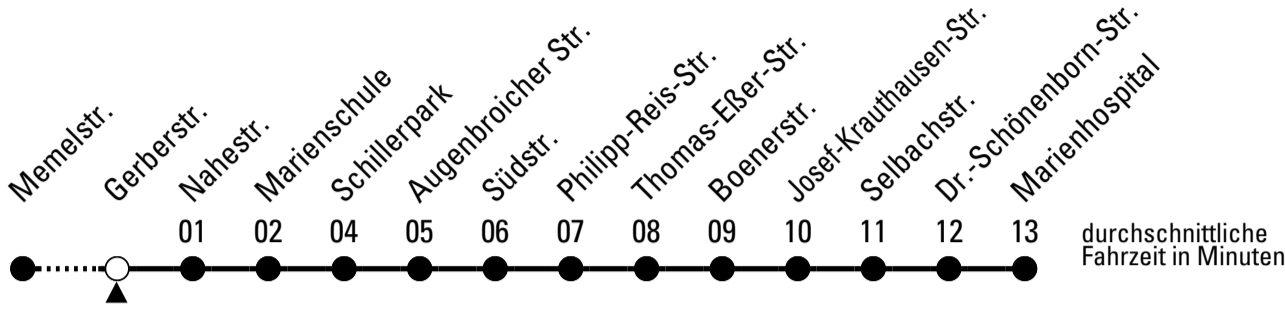

Richtung **Marienthospital**

Abfahrtshaltestelle: Gerberstr.

Gültig ab 14.12.2025

🕒	montags - freitags			samstags		sonn- und feiertags		🕒
	01	02	04	07	08	09	10	
6	07	27	47	--	--	--	--	6
7	07	25 ^{S^B}	27	33 ^{S^B}	47	07	--	7
8	07	27	47	07	--	--	--	8
9	07	27	47	07	--	--	--	9
10	07	27	47	07	--	--	--	10
11	07	27	47	07	--	--	--	11
12	07	27	47	07	--	--	--	12
13	07	27	47	07	--	--	--	13
14	07	27	47	07	--	--	--	14
15	07	27	47	07	--	--	--	15
16	07	27	47	07	--	--	--	16
17	07	27	47	07	--	--	--	17
18	07	27	47	07	--	--	--	18
19	07	37		07	--	--	--	19
20	07	37		07	--	--	--	20
21	07	37		07	--	--	--	21
22	07			07	--	--	--	22