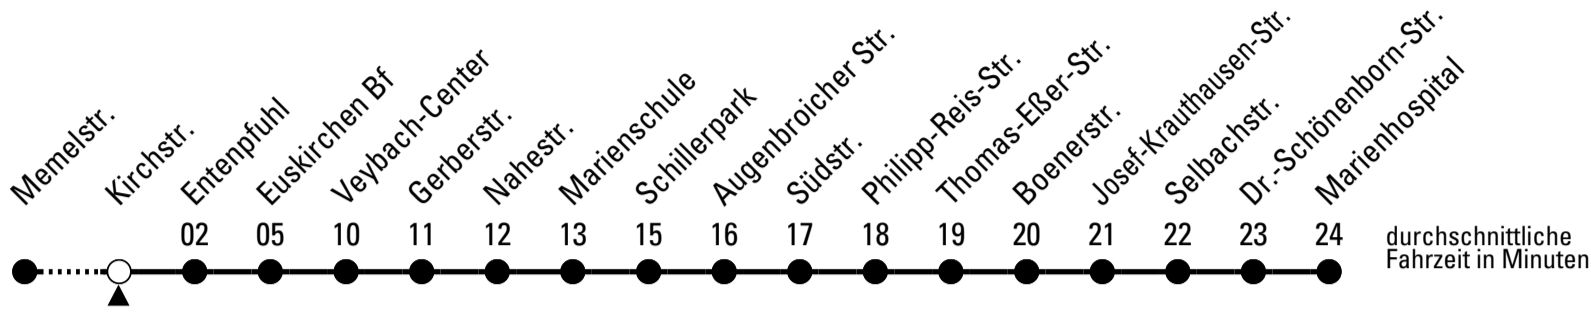

Richtung **Marienhospital**

über Euskirchen Bf

Gültig ab 14.12.2025

Abfahrtshaltestelle: Kirchstr.

	montags - freitags				samstags	sonn- und feiertags	
5	46				--	--	5
6	13	36	56		--	--	6
7	16	16 ^{S^B}	36	56	50	--	7
8	16	36	56		50	--	8
9	16	36	56		50	--	9
10	16	36	56		50	--	10
11	16	36	56		50	--	11
12	16	36	56		50	--	12
13	16	16 ^{S^E}	36	56	50	--	13
14	16	36	56		50	--	14
15	16	36	56		50	--	15
16	16	36	56		50	--	16
17	16	36	56		50	--	17
18	16	36	50 ^E		50	--	18
19	50 ^E				50	--	19
20	50 ^E				50	--	20
21	50 ^E				50	--	21