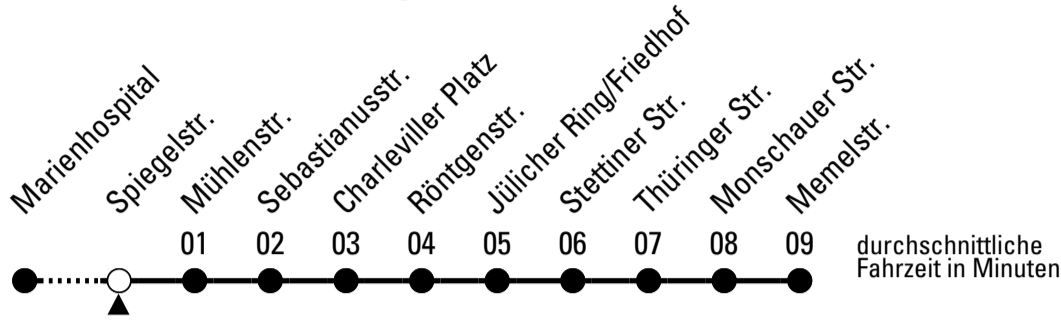

Richtung Memelstr.

Gültig ab 14.12.2025

AbfahrtsHaltestelle: Evangelische Kirche

ohne Gewähr

🕒	montags - freitags	samstags	sonn- und feiertags	🕒
6	06 26 46	--	--	6
7	06 26 26 ^S 46	06	--	7
8	06 26 46	06	--	8
9	06 26 46	06	--	9
10	06 26 46	06	--	10
11	06 26 46	06	--	11
12	06 26 46	06	--	12
13	06 26 46	06	--	13
14	06 26 46	06	--	14
15	06 26 46	06	--	15
16	06 26 46	06	--	16
17	06 26 46	06	--	17
18	06 26 46	06	--	18
19	06 36	06	--	19
20	06 36	06	--	20
21	06 36	06	--	21
22	06	06	--	22

S = nur an Schultagen, bis Thüringer Str.

Stadtverkehr Euskirchen
 Oststr. 1-5 - 53879 Euskirchen
 info@sveinfo.de - www.sveinfo.de

Abfahrten auf Ihr Handy:
 QR-Code abfotografieren
Die Schlaue Nummer 0 800 6 50 40 30
 (kostenlos aus allen deutschen Netzen)

Richtung Memelstr.

Gültig ab 14.12.2025

AbfahrtsHaltestelle: Spiegelstr.

ohne Gewähr

	montags - freitags	samstags	sonn- und feiertags	
6	08 28 48	--	--	6
7	08 28 28 ^S 48	08	--	7
8	08 28 48	08	--	8
9	08 28 48	08	--	9
10	08 28 48	08	--	10
11	08 28 48	08	--	11
12	08 28 48	08	--	12
13	08 28 48	08	--	13
14	08 28 48	08	--	14
15	08 28 48	08	--	15
16	08 28 48	08	--	16
17	08 28 48	08	--	17
18	08 28 48	08	--	18
19	08 38	08	--	19
20	08 38	08	--	20
21	08 38	08	--	21
22	08	08	--	22