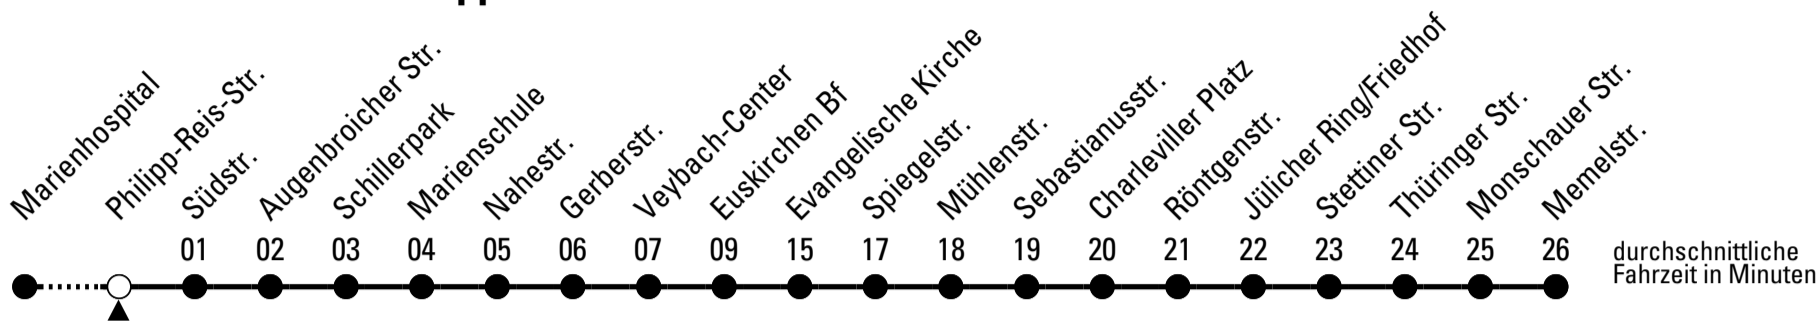

Richtung Memelstr.

über Euskirchen Bf

Abfahrtshaltestelle: Thomas-Eßer-Str.

Gültig ab 14.12.2025

🕒	montags - freitags	samstags	sonn- und feiertags	🕒
5	41	--	--	5
6	08 31 51	--	--	6
7	11 31 51	45	--	7
8	11 31 51	45	--	8
9	11 31 51	45	--	9
10	11 31 51	45	--	10
11	11 31 51	45	--	11
12	11 31 51	45	--	12
13	11 31 51	45	--	13
14	11 31 51	45	--	14
15	11 31 51	45	--	15
16	11 31 51	45	--	16
17	11 31 51	45	--	17
18	11 31 45 ^E	45	--	18
19	45 ^E	45	--	19
20	45 ^E	45	--	20
21	45 ^E	45	--	21

E = bis Euskirchen Bf

Stadtverkehr Euskirchen
 Oststr. 1-5 - 53879 Euskirchen
 info@sveinfo.de - www.sveinfo.de

Abfahrten auf Ihr Handy:
 QR-Code abfotografieren
Die Schlaue Nummer 0 800 6 50 40 30
 (kostenlos aus allen deutschen Netzen)

Richtung Memelstr.

über Euskirchen Bf

Abfahrtshaltestelle: Philipp-Reis-Str.

Gültig ab 14.12.2025

ohne Gewähr

🕒	montags - freitags	samstags	sonn- und feiertags	🕒
5	42	--	--	5
6	09 32 52	--	--	6
7	12 32 52	46	--	7
8	12 32 52	46	--	8
9	12 32 52	46	--	9
10	12 32 52	46	--	10
11	12 32 52	46	--	11
12	12 32 52	46	--	12
13	12 32 52	46	--	13
14	12 32 52	46	--	14
15	12 32 52	46	--	15
16	12 32 52	46	--	16
17	12 32 52	46	--	17
18	12 32 46 ^E	46	--	18
19	46 ^E	46	--	19
20	46 ^E	46	--	20
21	46 ^E	46	--	21