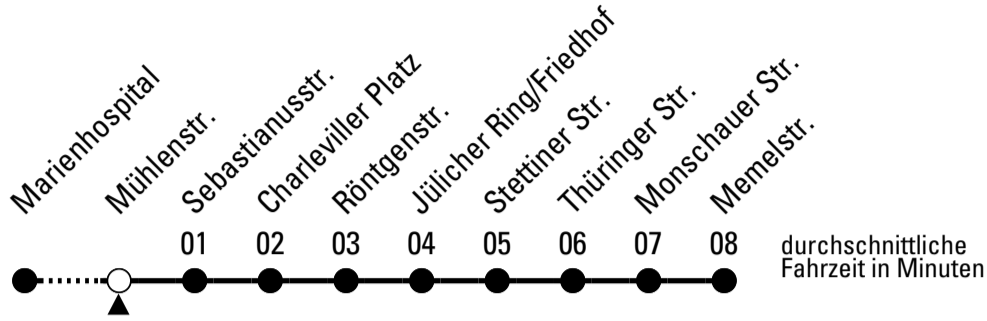

S = nur an Schultagen, bis Thüringer Str.

Stadtverkehr Euskirchen
 Oststr. 1-5 - 53879 Euskirchen
 info@sveinfo.de - www.sveinfo.de

Abfahrten auf Ihr Handy:
 QR-Code abfotografieren
Die Schlaue Nummer 0 800 6 50 40 30
 (kostenlos aus allen deutschen Netzen)

Richtung Memelstr.

Gültig ab 14.12.2025

AbfahrtsHaltestelle: Mühlenstr.

ohne Gewähr

	montags - freitags	samstags	sonn- und feiertags	
6	09 29 49	--	--	6
7	09 29 29 ^S 49	09	--	7
8	09 29 49	09	--	8
9	09 29 49	09	--	9
10	09 29 49	09	--	10
11	09 29 49	09	--	11
12	09 29 49	09	--	12
13	09 29 49	09	--	13
14	09 29 49	09	--	14
15	09 29 49	09	--	15
16	09 29 49	09	--	16
17	09 29 49	09	--	17
18	09 29 49	09	--	18
19	09 39	09	--	19
20	09 39	09	--	20
21	09 39	09	--	21
22	09	09	--	22