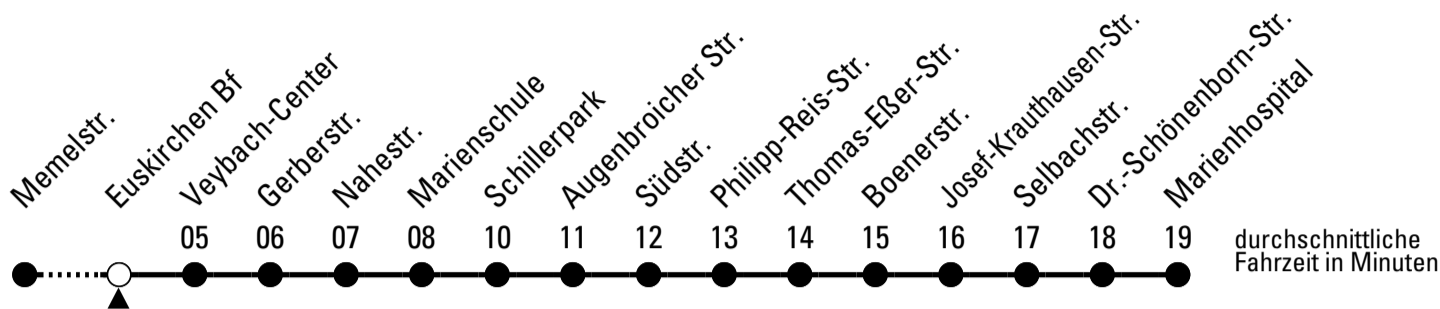

Richtung **Marienhospital**

Abfahrtshaltestelle: Euskirchen Bf

Gültig ab 14.12.2025

ohne Gewähr

🕒	montags - freitags	samstags	sonn- und feiertags	🕒
6	05 25 45	--	--	6
7	05 23^{S^B} 25 31^{S^B} 45	05	--	7
8	05 25 45	05	--	8
9	05 25 45	05	--	9
10	05 25 45	05	--	10
11	05 25 45	05	--	11
12	05 25 45	05	--	12
13	05 25 45	05	--	13
14	05 25 45	05	--	14
15	05 25 45	05	--	15
16	05 25 45	05	--	16
17	05 25 45	05	--	17
18	05 25 45	05	--	18
19	05 35	05	--	19
20	05 35	05	--	20
21	05 35	05	--	21
22	05	05	--	22

B = bis Berufskolleg

S = nur an Schultagen

Stadtverkehr Euskirchen
Oststr. 1-5 - 53879 Euskirchen
info@sveinfo.de - www.sveinfo.de

Abfahrten auf Ihr Handy:
QR-Code abfotografieren
Die Schlaue Nummer 0 800 6 50 40 30
(kostenlos aus allen deutschen Netzen)