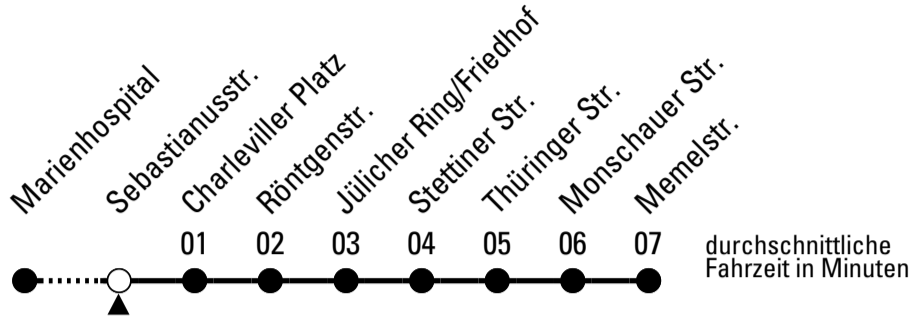

Richtung Memelstr.

Gültig ab 14.12.2025

AbfahrtsHaltestelle: Mühlenstr.

ohne Gewähr

	montags - freitags	samstags	sonn- und feiertags	
6	09 29 49	--	--	6
7	09 29 29 ^S 49	09	--	7
8	09 29 49	09	--	8
9	09 29 49	09	--	9
10	09 29 49	09	--	10
11	09 29 49	09	--	11
12	09 29 49	09	--	12
13	09 29 49	09	--	13
14	09 29 49	09	--	14
15	09 29 49	09	--	15
16	09 29 49	09	--	16
17	09 29 49	09	--	17
18	09 29 49	09	--	18
19	09 39	09	--	19
20	09 39	09	--	20
21	09 39	09	--	21
22	09	09	--	22

S = nur an Schultagen, bis Thüringer Str.

Stadtverkehr Euskirchen
 Oststr. 1-5 - 53879 Euskirchen
 info@sveinfo.de - www.sveinfo.de

Abfahrten auf Ihr Handy:
 QR-Code abfotografieren
Die Schlaue Nummer 0 800 6 50 40 30
 (kostenlos aus allen deutschen Netzen)

Richtung Memelstr.

Abfahrtshaltestelle: Sebastianusstr.

Gültig ab 14.12.2025

ohne Gewähr

	montags - freitags	samstags	sonn- und feiertags	
6	10 30 50	--	--	6
7	10 30 30 ^S 50	10	--	7
8	10 30 50	10	--	8
9	10 30 50	10	--	9
10	10 30 50	10	--	10
11	10 30 50	10	--	11
12	10 30 50	10	--	12
13	10 30 50	10	--	13
14	10 30 50	10	--	14
15	10 30 50	10	--	15
16	10 30 50	10	--	16
17	10 30 50	10	--	17
18	10 30 50	10	--	18
19	10 40	10	--	19
20	10 40	10	--	20
21	10 40	10	--	21
22	10	10	--	22