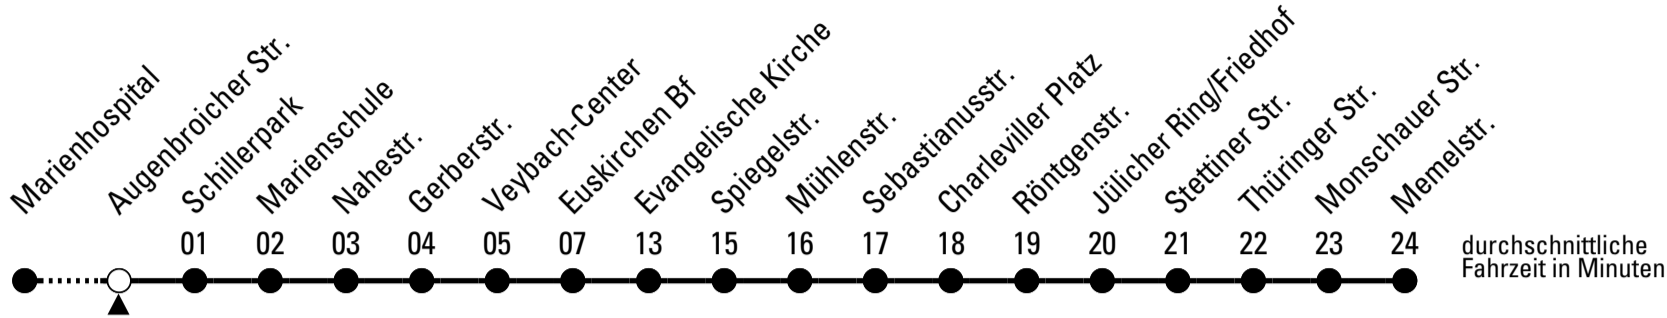

E = bis Euskirchen Bf

Stadtverkehr Euskirchen
 Oststr. 1-5 - 53879 Euskirchen
 info@sveinfo.de - www.sveinfo.de

Abfahrten auf Ihr Handy:
 QR-Code abfotografieren
Die Schlaue Nummer 0 800 6 50 40 30
 (kostenlos aus allen deutschen Netzen)

Richtung Memelstr.

über Euskirchen Bf

Gültig ab 14.12.2025

Abfahrtshaltestelle: Augenbroicher Str.

ohne Gewähr

🕒	montags - freitags	samstags	sonn- und feiertags	🕒
5	44	--	--	5
6	11 34 54	--	--	6
7	14 34 54	48	--	7
8	14 34 54	48	--	8
9	14 34 54	48	--	9
10	14 34 54	48	--	10
11	14 34 54	48	--	11
12	14 34 54	48	--	12
13	14 34 54	48	--	13
14	14 34 54	48	--	14
15	14 34 54	48	--	15
16	14 34 54	48	--	16
17	14 34 54	48	--	17
18	14 34 48 ^E	48	--	18
19	48 ^E	48	--	19
20	48 ^E	48	--	20
21	48 ^E	48	--	21