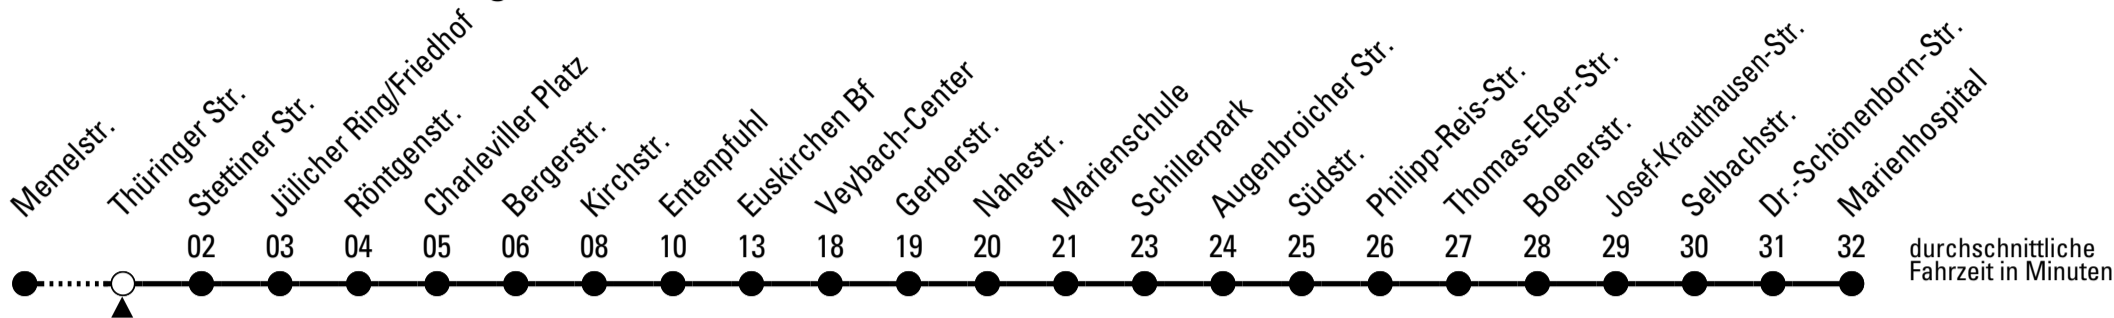

Richtung **Marienhospital**

über Euskirchen Bf

Abfahrtshaltestelle: Thüringer Str.

Gültig ab 14.12.2025

🕒	montags - freitags	samstags	sonn- und feiertags	🕒
5	38	--	--	5
6	05 28 48	--	--	6
7	08 08 ^{S^B} 28 48	42	--	7
8	08 28 48	42	--	8
9	08 28 48	42	--	9
10	08 28 48	42	--	10
11	08 28 48	42	--	11
12	08 28 48	42	--	12
13	08 08 ^{S^E} 28 48	42	--	13
14	08 28 48	42	--	14
15	08 28 48	42	--	15
16	08 28 48	42	--	16
17	08 28 48	42	--	17
18	08 28 42 ^E	42	--	18
19	42 ^E	42	--	19
20	42 ^E	42	--	20
21	42 ^E	42	--	21