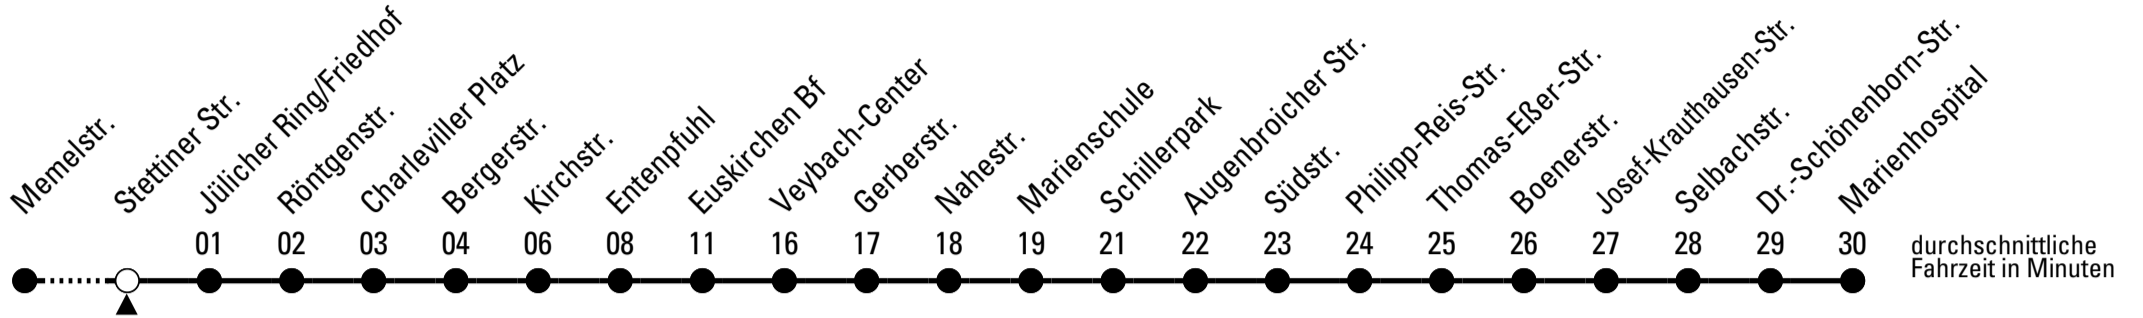

Richtung **Marienhospital**

über Euskirchen Bf

Abfahrtshaltestelle: **Stettiner Str.**

Gültig ab 14.12.2025

🕒	montags - freitags	samstags	sonn- und feiertags	🕒
5	40	--	--	5
6	07 30 50	--	--	6
7	10 10^{S^B} 30 50	44	--	7
8	10 30 50	44	--	8
9	10 30 50	44	--	9
10	10 30 50	44	--	10
11	10 30 50	44	--	11
12	10 30 50	44	--	12
13	10 10^{S^E} 30 50	44	--	13
14	10 30 50	44	--	14
15	10 30 50	44	--	15
16	10 30 50	44	--	16
17	10 30 50	44	--	17
18	10 30 44^E	44	--	18
19	44^E	44	--	19
20	44^E	44	--	20
21	44^E	44	--	21

B = bis Berufskolleg

E = bis Euskirchen Bf

S = nur an Schultagen

Stadtverkehr Euskirchen
Oststr. 1-5 - 53879 Euskirchen
info@sveinfo.de - www.sveinfo.de

Abfahrten auf Ihr Handy:
QR-Code abfotografieren
Die Schlaue Nummer 0 800 6 50 40 30
(kostenlos aus allen deutschen Netzen)