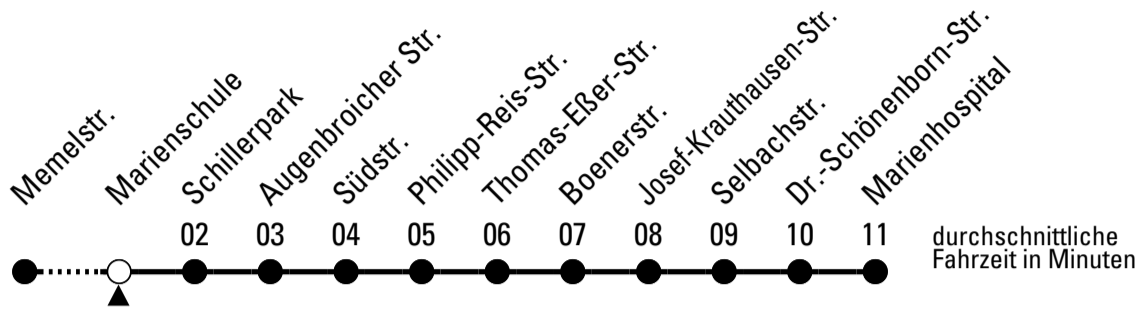

Richtung **Marienthospital**

AbfahrtsHaltestelle: Nahestr.

Gültig ab 14.12.2025

	montags - freitags			samstags	sonn- und feiertags		
6	08	28	48	--	--	6	
7	08	26 ^{S^B}	28	34 ^{S^B}	48	08	7
8	08	28	48	08	--	8	
9	08	28	48	08	--	9	
10	08	28	48	08	--	10	
11	08	28	48	08	--	11	
12	08	28	48	08	--	12	
13	08	28	48	08	--	13	
14	08	28	48	08	--	14	
15	08	28	48	08	--	15	
16	08	28	48	08	--	16	
17	08	28	48	08	--	17	
18	08	28	48	08	--	18	
19	08	38		08	--	19	
20	08	38		08	--	20	
21	08	38		08	--	21	
22	08			08	--	22	

Richtung **Marienhospital**

Abfahrtshaltestelle: Marienschule

Gültig ab 14.12.2025

Uhrzeit	montags - freitags			samstags	sonn- und feiertags	Uhrzeit
	02	03	04			
6	09	29	49	--	--	6
7	09	27 ^{S_B}	29	35 ^{S_B}	49	7
8	09	29	49	09	--	8
9	09	29	49	09	--	9
10	09	29	49	09	--	10
11	09	29	49	09	--	11
12	09	29	49	09	--	12
13	09	29	49	09	--	13
14	09	29	49	09	--	14
15	09	29	49	09	--	15
16	09	29	49	09	--	16
17	09	29	49	09	--	17
18	09	29	49	09	--	18
19	09	39		09	--	19
20	09	39		09	--	20
21	09	39		09	--	21
22	09			09	--	22