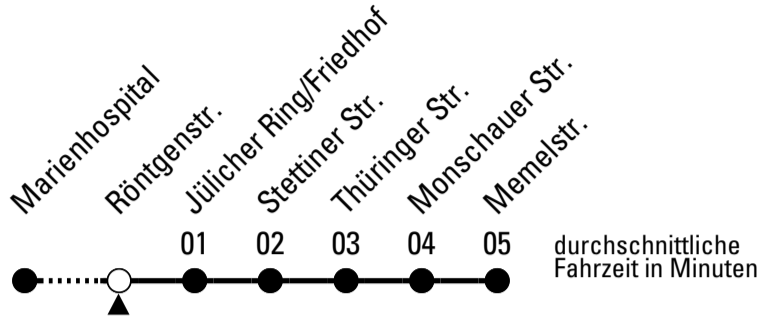

Richtung Memelstr.

Abfahrtshaltestelle: Charleviller Platz

Gültig ab 14.12.2025

🕒	montags - freitags	samstags	sonn- und feiertags	🕒
6	11 31 51	--	--	6
7	11 31 31 ^S 51	11	--	7
8	11 31 51	11	--	8
9	11 31 51	11	--	9
10	11 31 51	11	--	10
11	11 31 51	11	--	11
12	11 31 51	11	--	12
13	11 31 51	11	--	13
14	11 31 51	11	--	14
15	11 31 51	11	--	15
16	11 31 51	11	--	16
17	11 31 51	11	--	17
18	11 31 51	11	--	18
19	11 41	11	--	19
20	11 41	11	--	20
21	11 41	11	--	21
22	11	11	--	22

S = nur an Schultagen, bis Thüringer Str.

Stadtverkehr Euskirchen
 Oststr. 1-5 - 53879 Euskirchen
 info@sveinfo.de - www.sveinfo.de

Abfahrten auf Ihr Handy:
 QR-Code abfotografieren
Die Schlaue Nummer 0 800 6 50 40 30
 (kostenlos aus allen deutschen Netzen)

Richtung Memelstr.

AbfahrtsHaltestelle: Röntgenstr.

Gültig ab 14.12.2025

🕒	montags - freitags				samstags	sonn- und feiertags	🕒
6	12	32	52	--	--	6	
7	12	32	32 ^S	52	12	--	7
8	12	32	52	12	--	8	
9	12	32	52	12	--	9	
10	12	32	52	12	--	10	
11	12	32	52	12	--	11	
12	12	32	52	12	--	12	
13	12	32	52	12	--	13	
14	12	32	52	12	--	14	
15	12	32	52	12	--	15	
16	12	32	52	12	--	16	
17	12	32	52	12	--	17	
18	12	32	52	12	--	18	
19	12	42		12	--	19	
20	12	42		12	--	20	
21	12	42		12	--	21	
22	12			12	--	22	