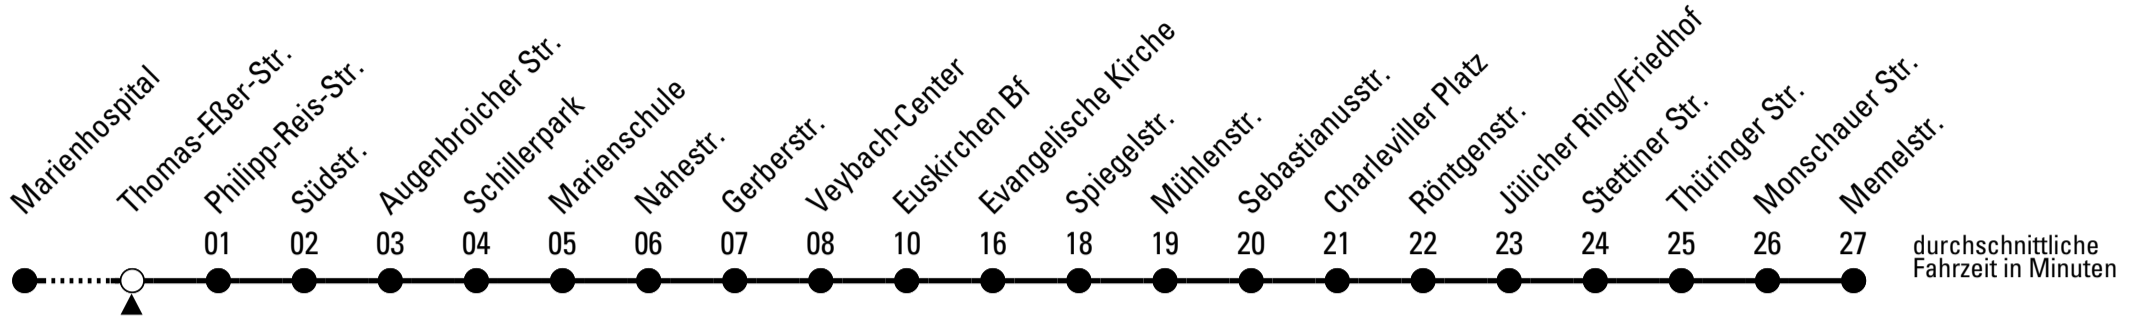

E = bis Euskirchen Bf

Stadtverkehr Euskirchen
 Oststr. 1-5 - 53879 Euskirchen
 info@sveinfo.de - www.sveinfo.de

Abfahrten auf Ihr Handy:
 QR-Code abfotografieren
Die Schlaue Nummer 0 800 6 50 40 30
 (kostenlos aus allen deutschen Netzen)

Richtung Memelstr.

über Euskirchen Bf

Abfahrtshaltestelle: Thomas-Eßer-Str.

Gültig ab 14.12.2025

🕒	montags - freitags	samstags	sonn- und feiertags	🕒
5	41	--	--	5
6	08 31 51	--	--	6
7	11 31 51	45	--	7
8	11 31 51	45	--	8
9	11 31 51	45	--	9
10	11 31 51	45	--	10
11	11 31 51	45	--	11
12	11 31 51	45	--	12
13	11 31 51	45	--	13
14	11 31 51	45	--	14
15	11 31 51	45	--	15
16	11 31 51	45	--	16
17	11 31 51	45	--	17
18	11 31 45 ^E	45	--	18
19	45 ^E	45	--	19
20	45 ^E	45	--	20
21	45 ^E	45	--	21