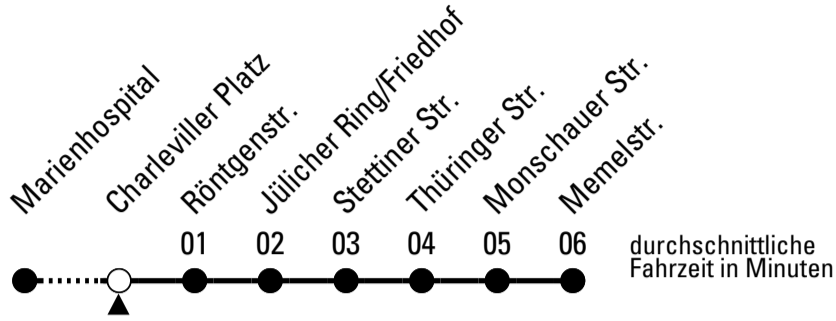

Richtung Memelstr.

Abfahrtshaltestelle: Sebastianusstr.

Gültig ab 14.12.2025

ohne Gewähr

	montags - freitags	samstags	sonn- und feiertags	
6	10 30 50	--	--	6
7	10 30 30 ^S 50	10	--	7
8	10 30 50	10	--	8
9	10 30 50	10	--	9
10	10 30 50	10	--	10
11	10 30 50	10	--	11
12	10 30 50	10	--	12
13	10 30 50	10	--	13
14	10 30 50	10	--	14
15	10 30 50	10	--	15
16	10 30 50	10	--	16
17	10 30 50	10	--	17
18	10 30 50	10	--	18
19	10 40	10	--	19
20	10 40	10	--	20
21	10 40	10	--	21
22	10	10	--	22

S = nur an Schultagen, bis Thüringer Str.

Stadtverkehr Euskirchen
 Oststr. 1-5 - 53879 Euskirchen
 info@sveinfo.de - www.sveinfo.de

Abfahrten auf Ihr Handy:
 QR-Code abfotografieren
Die Schlaue Nummer 0 800 6 50 40 30
 (kostenlos aus allen deutschen Netzen)

Richtung Memelstr.

Abfahrtshaltestelle: Charleviller Platz

Gültig ab 14.12.2025

🕒	montags - freitags	samstags	sonn- und feiertags	🕒
6	11 31 51	--	--	6
7	11 31 31 ^S 51	11	--	7
8	11 31 51	11	--	8
9	11 31 51	11	--	9
10	11 31 51	11	--	10
11	11 31 51	11	--	11
12	11 31 51	11	--	12
13	11 31 51	11	--	13
14	11 31 51	11	--	14
15	11 31 51	11	--	15
16	11 31 51	11	--	16
17	11 31 51	11	--	17
18	11 31 51	11	--	18
19	11 41	11	--	19
20	11 41	11	--	20
21	11 41	11	--	21
22	11	11	--	22