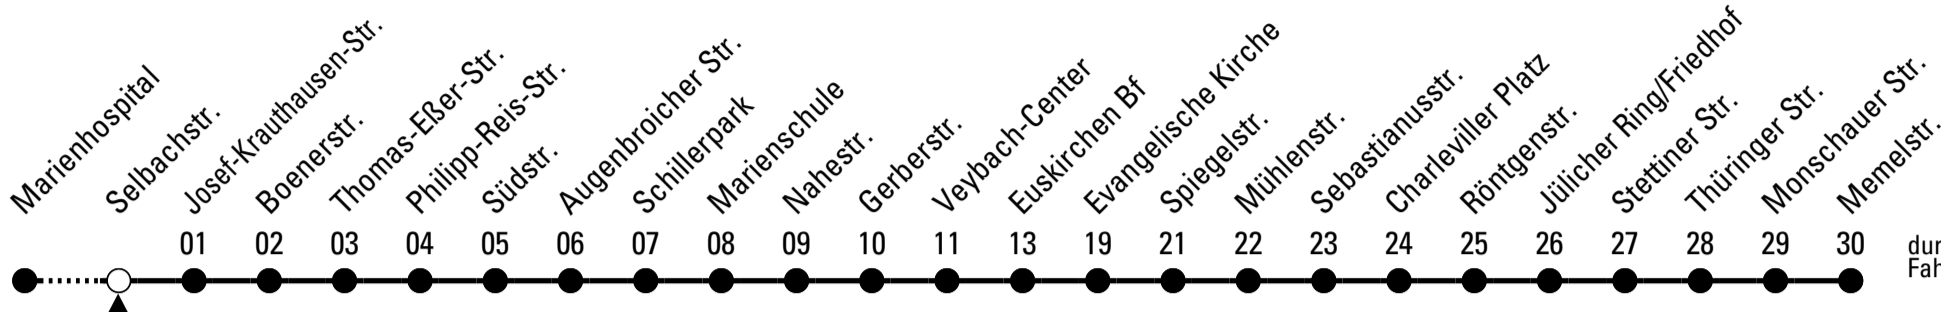

Richtung Memelstr. über Euskirchen Bf

Abfahrtshaltestelle: Dr.-Schönenborn-Str.

Gültig ab 14.12.2025

	montags - freitags	samstags	sonn- und feiertags	
5	37	--	--	5
6	04 27 47	--	--	6
7	07 27 47	41	--	7
8	07 27 47	41	--	8
9	07 27 47	41	--	9
10	07 27 47	41	--	10
11	07 27 47	41	--	11
12	07 27 47	41	--	12
13	07 27 47	41	--	13
14	07 27 47	41	--	14
15	07 27 47	41	--	15
16	07 27 47	41	--	16
17	07 27 47	41	--	17
18	07 27 41 ^E	41	--	18
19	41 ^E	41	--	19
20	41 ^E	41	--	20
21	41 ^E	41	--	21

E = bis Euskirchen Bf

Stadtverkehr Euskirchen
Oststr. 1-5 - 53879 Euskirchen
info@sveinfo.de - www.sveinfo.de

Abfahrten auf Ihr Handy:
QR-Code abfotografieren
Die Schlaue Nummer 0 800 6 50 40 30
(kostenlos aus allen deutschen Netzen)

Richtung Memelstr.

über Euskirchen Bf

Abfahrtshaltestelle: Selbachstr.

Gültig ab 14.12.2025

durchschnittliche Fahrzeit in Minuten

ohne Gewähr

🕒	montags - freitags	samstags	sonn- und feiertags	🕒
5	38	--	--	5
6	05 28 48	--	--	6
7	08 28 48	42	--	7
8	08 28 48	42	--	8
9	08 28 48	42	--	9
10	08 28 48	42	--	10
11	08 28 48	42	--	11
12	08 28 48	42	--	12
13	08 28 48	42	--	13
14	08 28 48	42	--	14
15	08 28 48	42	--	15
16	08 28 48	42	--	16
17	08 28 48	42	--	17
18	08 28 42 ^E	42	--	18
19	42 ^E	42	--	19
20	42 ^E	42	--	20
21	42 ^E	42	--	21