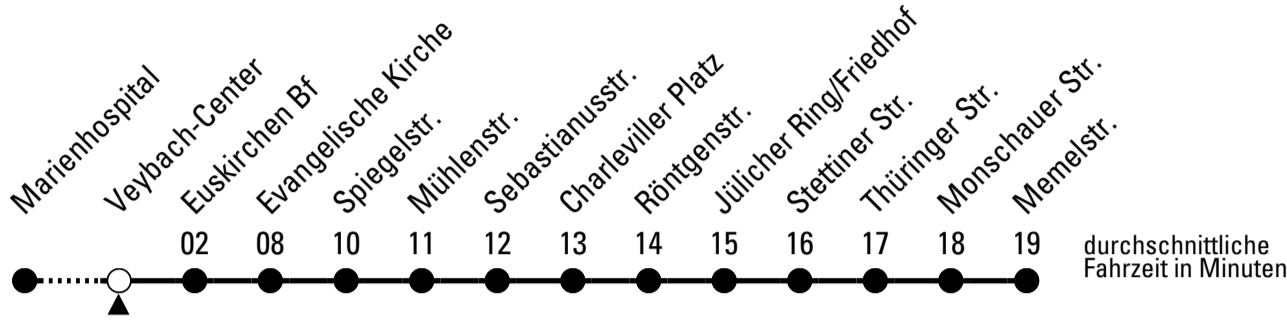

Abfahrten auf Ihr Handy:
 QR-Code abfotografieren
Die Schlaue Nummer 0 800 6 50 40 30
 (kostenlos aus allen deutschen Netzen)

Richtung Memelstr.

über Euskirchen Bf

Gültig ab 14.12.2025

AbfahrtsHaltestelle: Veybach-Center