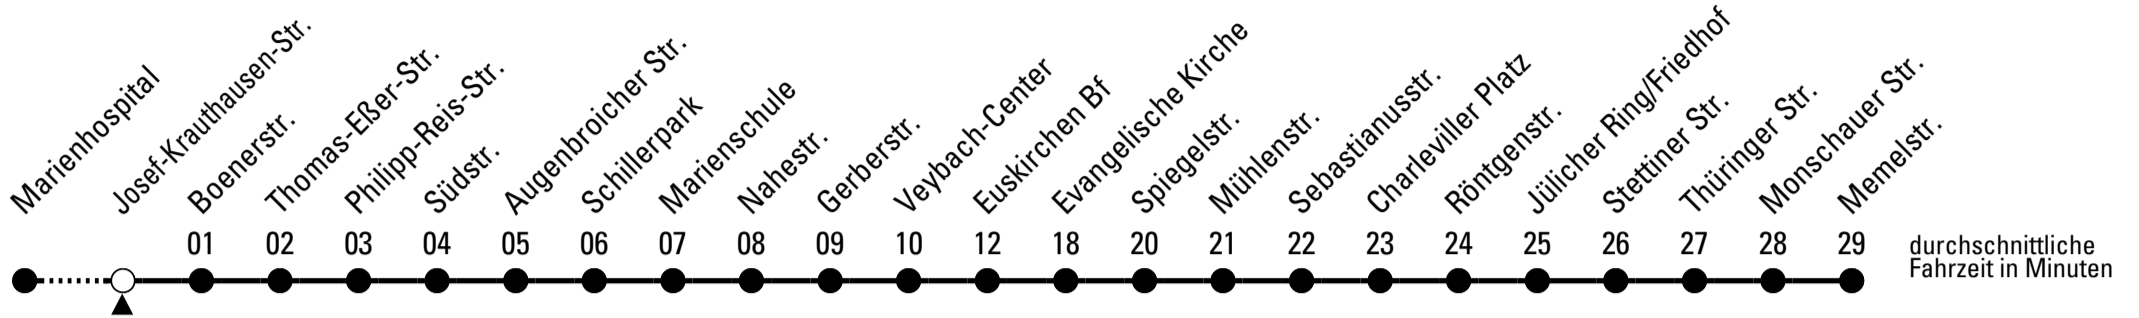

E = bis Euskirchen Bf

Stadtverkehr Euskirchen
Oststr. 1-5 - 53879 Euskirchen
info@sveinfo.de - www.sveinfo.de

Abfahrten auf Ihr Handy:
QR-Code abfotografieren
Die Schlaue Nummer 0 800 6 50 40 30
(kostenlos aus allen deutschen Netzen)

Richtung Memelstr.

über Euskirchen Bf

Abfahrtshaltestelle: Josef-Krauthausen-Str.

Gültig ab 14.12.2025

🕒	montags - freitags	samstags	sonn- und feiertags	🕒
5	39	--	--	5
6	06 29 49	--	--	6
7	09 29 49	43	--	7
8	09 29 49	43	--	8
9	09 29 49	43	--	9
10	09 29 49	43	--	10
11	09 29 49	43	--	11
12	09 29 49	43	--	12
13	09 29 49	43	--	13
14	09 29 49	43	--	14
15	09 29 49	43	--	15
16	09 29 49	43	--	16
17	09 29 49	43	--	17
18	09 29 43 ^E	43	--	18
19	43 ^E	43	--	19
20	43 ^E	43	--	20
21	43 ^E	43	--	21