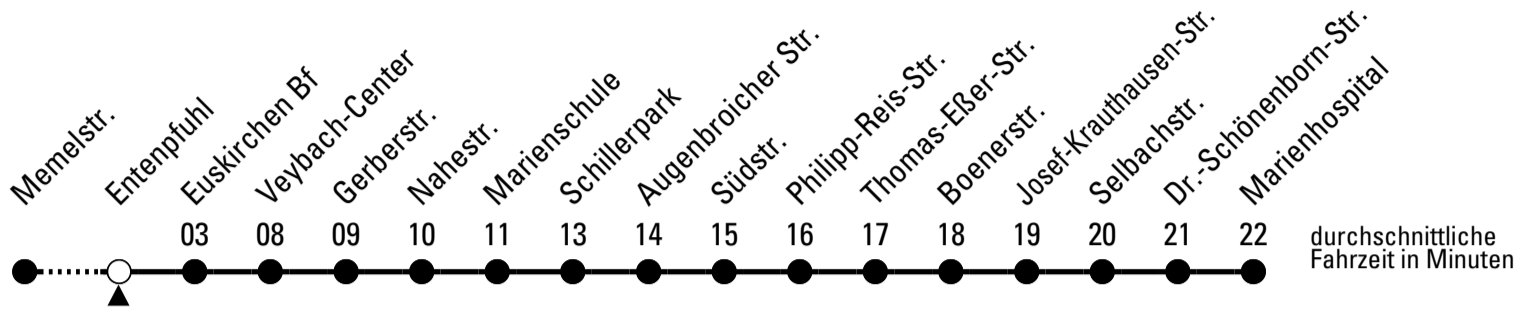

Richtung **Marienhospital**

über Euskirchen Bf

Gültig ab 14.12.2025

AbfahrtsHaltestelle: Entenpfuhl

	montags - freitags				samstags	sonn- und feiertags	
5	48				--	--	5
6	15	38	58		--	--	6
7	18	18 ^{S^B}	38	58	52	--	7
8	18	38	58		52	--	8
9	18	38	58		52	--	9
10	18	38	58		52	--	10
11	18	38	58		52	--	11
12	18	38	58		52	--	12
13	18	18 ^{S^E}	38	58	52	--	13
14	18	38	58		52	--	14
15	18	38	58		52	--	15
16	18	38	58		52	--	16
17	18	38	58		52	--	17
18	18	38	52 ^E		52	--	18
19	52 ^E				52	--	19
20	52 ^E				52	--	20
21	52 ^E				52	--	21