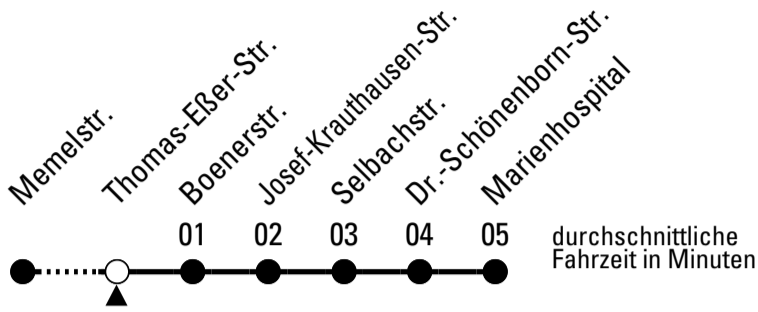

Richtung **Marienhospital**

AbfahrtsHaltestelle: **Thomas-Eßer-Str.**

Gültig ab 14.12.2025

🕒	montags - freitags			samstags	sonn- und feiertags	🕒
	01	02	03			
6	15	35	55	--	--	6
7	15	35	55	14	--	7
8	15	35	55	14	--	8
9	15	35	55	14	--	9
10	15	35	55	14	--	10
11	15	35	55	14	--	11
12	15	35	55	14	--	12
13	15	35	55	14	--	13
14	15	35	55	14	--	14
15	15	35	55	14	--	15
16	15	35	55	14	--	16
17	15	35	55	14	--	17
18	15	35	55	14	--	18
19	15	45		14	--	19
20	15	45		14	--	20
21	15	45		14	--	21
22	15			14	--	22