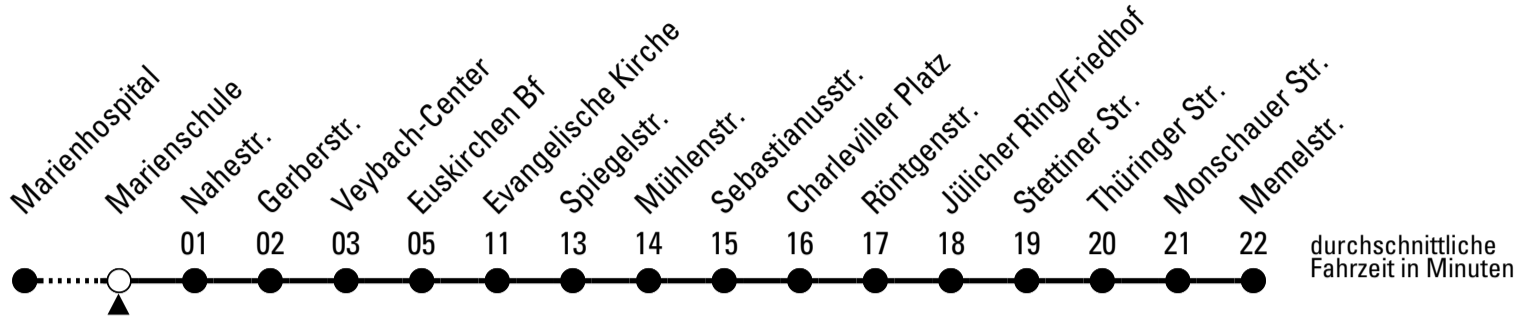

Richtung Memelstr.

über Euskirchen Bf

Gültig ab 14.12.2025

Abfahrtshaltestelle: Schillerpark

ohne Gewähr

	montags - freitags	samstags	sonn- und feiertags	
5	45	--	--	5
6	12 35 55	--	--	6
7	15 35 55	49	--	7
8	15 35 55	49	--	8
9	15 35 55	49	--	9
10	15 35 55	49	--	10
11	15 35 55	49	--	11
12	15 35 55	49	--	12
13	15 35 55	49	--	13
14	15 35 55	49	--	14
15	15 35 55	49	--	15
16	15 35 55	49	--	16
17	15 35 55	49	--	17
18	15 35 49 ^E	49	--	18
19	49 ^E	49	--	19
20	49 ^E	49	--	20
21	49 ^E	49	--	21

E = bis Euskirchen Bf

Stadtverkehr Euskirchen
 Oststr. 1-5 - 53879 Euskirchen
 info@sveinfo.de - www.sveinfo.de

Abfahrten auf Ihr Handy:
 QR-Code abfotografieren
Die Schlaue Nummer 0 800 6 50 40 30
 (kostenlos aus allen deutschen Netzen)

Richtung Memelstr.

über Euskirchen Bf

Gültig ab 14.12.2025

Abfahrtshaltestelle: Marienschule

ohne Gewähr

🕒	montags - freitags	samstags	sonn- und feiertags	🕒
5	46	--	--	5
6	13 36 56	--	--	6
7	16 36 56	50	--	7
8	16 36 56	50	--	8
9	16 36 56	50	--	9
10	16 36 56	50	--	10
11	16 36 56	50	--	11
12	16 36 55 ^{S36 E} 56	50	--	12
13	16 36 56	50	--	13
14	16 36 56	50	--	14
15	16 26 ^{S88 E} 36 56	50	--	15
16	16 36 56	50	--	16
17	16 36 56	50	--	17
18	16 36 50 ^E	50	--	18
19	50 ^E	50	--	19
20	50 ^E	50	--	20
21	50 ^E	50	--	21