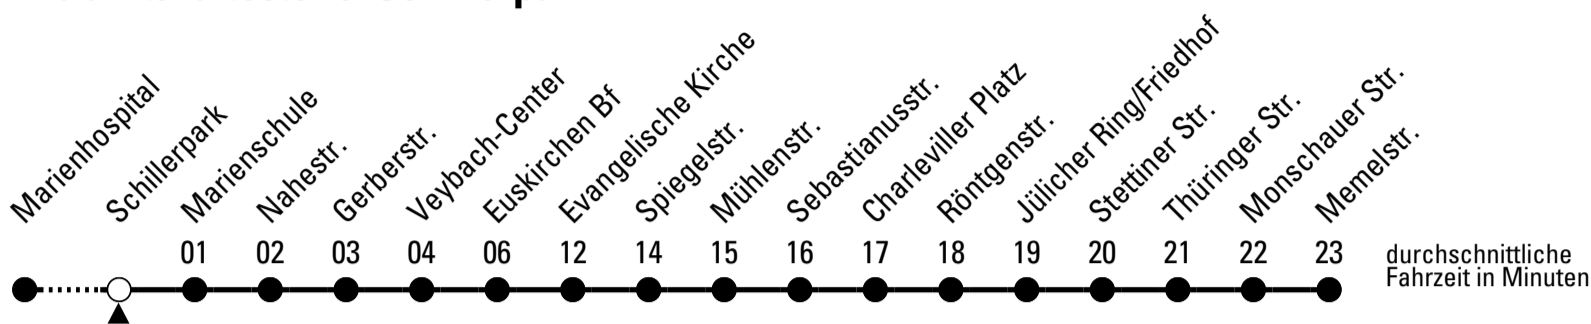

Richtung Memelstr.

über Euskirchen Bf

Gültig ab 14.12.2025

Abfahrtshaltestelle: Augenbroicher Str.

ohne Gewähr

🕒	montags - freitags	samstags	sonn- und feiertags	🕒
5	44	--	--	5
6	11 34 54	--	--	6
7	14 34 54	48	--	7
8	14 34 54	48	--	8
9	14 34 54	48	--	9
10	14 34 54	48	--	10
11	14 34 54	48	--	11
12	14 34 54	48	--	12
13	14 34 54	48	--	13
14	14 34 54	48	--	14
15	14 34 54	48	--	15
16	14 34 54	48	--	16
17	14 34 54	48	--	17
18	14 34 48 ^E	48	--	18
19	48 ^E	48	--	19
20	48 ^E	48	--	20
21	48 ^E	48	--	21

E = bis Euskirchen Bf

Stadtverkehr Euskirchen
 Oststr. 1-5 - 53879 Euskirchen
 info@sveinfo.de - www.sveinfo.de

Abfahrten auf Ihr Handy:
 QR-Code abfotografieren
Die Schlaue Nummer 0 800 6 50 40 30
 (kostenlos aus allen deutschen Netzen)

Richtung Memelstr.

über Euskirchen Bf

Gültig ab 14.12.2025

Abfahrtshaltestelle: Schillerpark

ohne Gewähr

	montags - freitags	samstags	sonn- und feiertags	
5	45	--	--	5
6	12 35 55	--	--	6
7	15 35 55	49	--	7
8	15 35 55	49	--	8
9	15 35 55	49	--	9
10	15 35 55	49	--	10
11	15 35 55	49	--	11
12	15 35 55	49	--	12
13	15 35 55	49	--	13
14	15 35 55	49	--	14
15	15 35 55	49	--	15
16	15 35 55	49	--	16
17	15 35 55	49	--	17
18	15 35 49 ^E	49	--	18
19	49 ^E	49	--	19
20	49 ^E	49	--	20
21	49 ^E	49	--	21