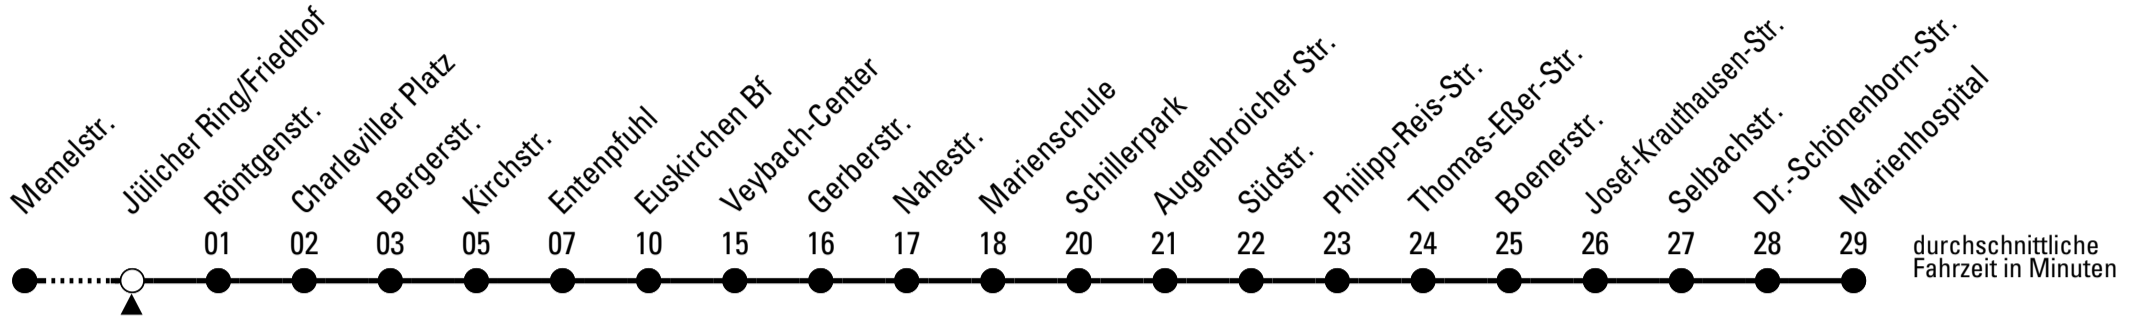

Richtung **Marienhospital**

über Euskirchen Bf

Abfahrtshaltestelle: Jülicher Ring/Friedhof

Gültig ab 14.12.2025

🕒	montags - freitags	samstags	sonn- und feiertags	🕒
5	41	--	--	5
6	08 31 51	--	--	6
7	11 11 ^{S^B} 31 51	45	--	7
8	11 31 51	45	--	8
9	11 31 51	45	--	9
10	11 31 51	45	--	10
11	11 31 51	45	--	11
12	11 31 51	45	--	12
13	11 11 ^{S^E} 31 51	45	--	13
14	11 31 51	45	--	14
15	11 31 51	45	--	15
16	11 31 51	45	--	16
17	11 31 51	45	--	17
18	11 31 45 ^E	45	--	18
19	45 ^E	45	--	19
20	45 ^E	45	--	20
21	45 ^E	45	--	21