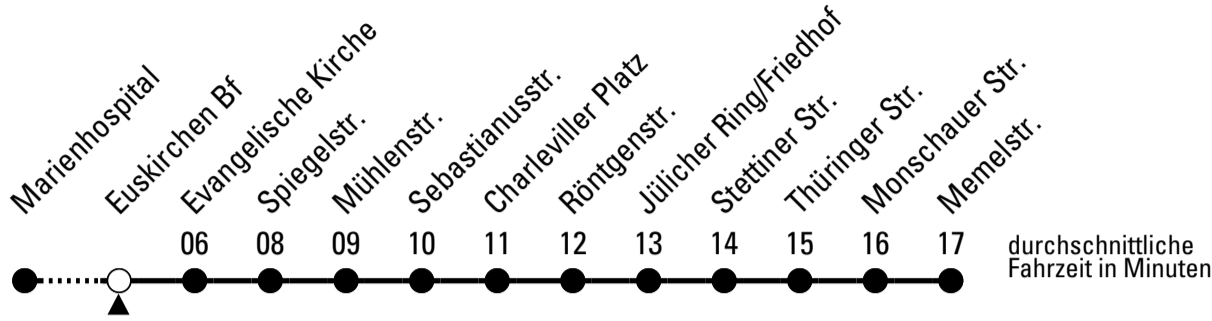

Abfahrten auf Ihr Handy:
 QR-Code abfotografieren
Die Schlaue Nummer 0 800 6 50 40 30
 (kostenlos aus allen deutschen Netzen)

Richtung Memelstr.

Gültig ab 14.12.2025

AbfahrtsHaltestelle: Euskirchen Bf

ohne Gewähr