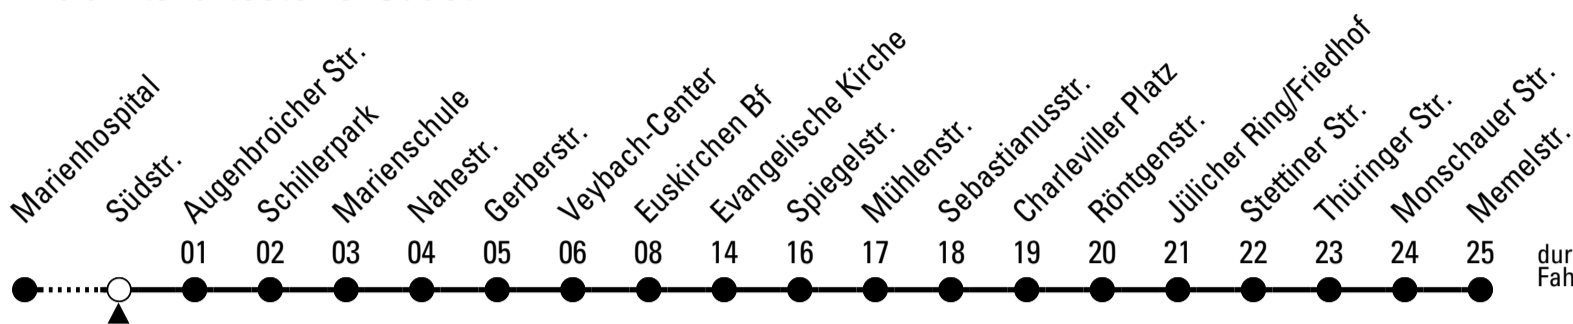

E = bis Euskirchen Bf

Stadtverkehr Euskirchen
 Oststr. 1-5 - 53879 Euskirchen
 info@sveinfo.de - www.sveinfo.de

Abfahrten auf Ihr Handy:
 QR-Code abfotografieren
Die Schlaue Nummer 0 800 6 50 40 30
 (kostenlos aus allen deutschen Netzen)

Richtung Memelstr.

über Euskirchen Bf

Gültig ab 14.12.2025

Abfahrtshaltestelle: Südstr.

durchschnittliche Fahrzeit in Minuten

ohne Gewähr

	montags - freitags	samstags	sonn- und feiertags	
5	43	--	--	5
6	10 33 53	--	--	6
7	13 33 53	47	--	7
8	13 33 53	47	--	8
9	13 33 53	47	--	9
10	13 33 53	47	--	10
11	13 33 53	47	--	11
12	13 33 53	47	--	12
13	13 33 53	47	--	13
14	13 33 53	47	--	14
15	13 33 53	47	--	15
16	13 33 53	47	--	16
17	13 33 53	47	--	17
18	13 33 47 ^E	47	--	18
19	47 ^E	47	--	19
20	47 ^E	47	--	20
21	47 ^E	47	--	21