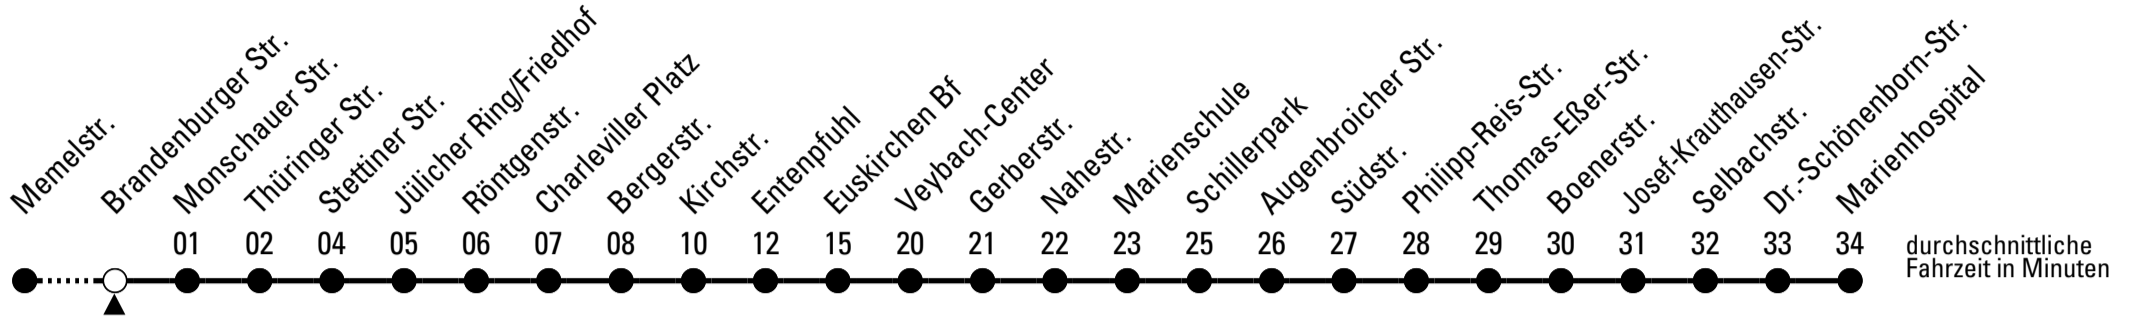

Richtung **Marienhospital**

über Euskirchen Bf

Abfahrtshaltestelle: **Brandenburger Str.**

Gültig ab 14.12.2025

🕒	montags - freitags	samstags	sonn- und feiertags	🕒
5	36	--	--	5
6	03 26 46	--	--	6
7	06 26 46	40	--	7
8	06 26 46	40	--	8
9	06 26 46	40	--	9
10	06 26 46	40	--	10
11	06 26 46	40	--	11
12	06 26 46	40	--	12
13	06 26 46	40	--	13
14	06 26 46	40	--	14
15	06 26 46	40	--	15
16	06 26 46	40	--	16
17	06 26 46	40	--	17
18	06 26 40^E	40	--	18
19	40^E	40	--	19
20	40^E	40	--	20
21	40^E	40	--	21

E = bis Euskirchen Bf

Stadtverkehr Euskirchen
Oststr. 1-5 - 53879 Euskirchen
info@sveinfo.de - www.sveinfo.de

Abfahrten auf Ihr Handy:
QR-Code abfotografieren
Die Schlaue Nummer 0 800 6 50 40 30
(kostenlos aus allen deutschen Netzen)