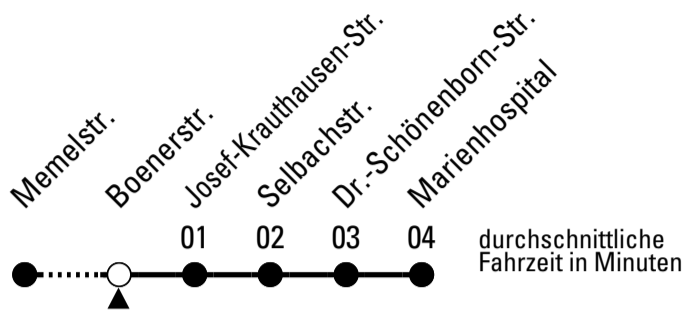

Richtung **Marienhospital**

AbfahrtsHaltestelle: **Boenerstr.**

Gültig ab 14.12.2025

ohne Gewähr

	montags - freitags	samstags	sonn- und feiertags	
6	16 36 56	--	--	6
7	16 36 56	15	--	7
8	16 36 56	15	--	8
9	16 36 56	15	--	9
10	16 36 56	15	--	10
11	16 36 56	15	--	11
12	16 36 56	15	--	12
13	16 36 56	15	--	13
14	16 36 56	15	--	14
15	16 36 56	15	--	15
16	16 36 56	15	--	16
17	16 36 56	15	--	17
18	16 36 56	15	--	18
19	16 46	15	--	19
20	16 46	15	--	20
21	16 46	15	--	21
22	16	15	--	22

Stadtverkehr Euskirchen
Oststr. 1-5 - 53879 Euskirchen
info@sveinfo.de - www.sveinfo.de

Abfahrten auf Ihr Handy:
QR-Code abfotografieren
Die Schlaue Nummer 0 800 6 50 40 30
(kostenlos aus allen deutschen Netzen)