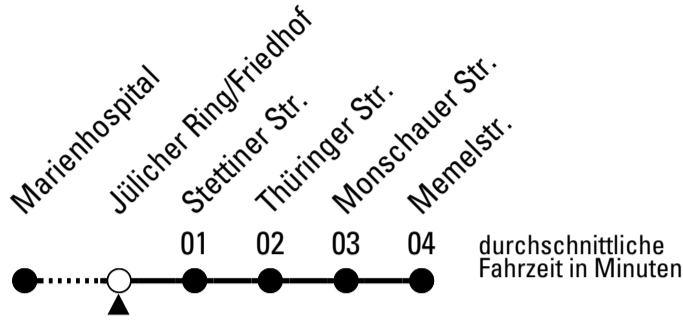

ohne Gewähr

S = nur an Schultagen, bis Thüringer Str.

Stadtverkehr Euskirchen
 Oststr. 1-5 - 53879 Euskirchen
 info@sveinfo.de - www.sveinfo.de

Abfahrten auf Ihr Handy:
 QR-Code abfotografieren
Die Schlaue Nummer 0 800 6 50 40 30
 (kostenlos aus allen deutschen Netzen)

Richtung Memelstr.

AbfahrtsHaltestelle: Jülicher Ring/Friedhof

Gültig ab 14.12.2025

ohne Gewähr

	montags - freitags	samstags	sonn- und feiertags	
6	13 33 53	--	--	6
7	13 33 33 ^S 53	13	--	7
8	13 33 53	13	--	8
9	13 33 53	13	--	9
10	13 33 53	13	--	10
11	13 33 53	13	--	11
12	13 33 53	13	--	12
13	13 33 53	13	--	13
14	13 33 53	13	--	14
15	13 33 53	13	--	15
16	13 33 53	13	--	16
17	13 33 53	13	--	17
18	13 33 53	13	--	18
19	13 43	13	--	19
20	13 43	13	--	20
21	13 43	13	--	21
22	13	13	--	22