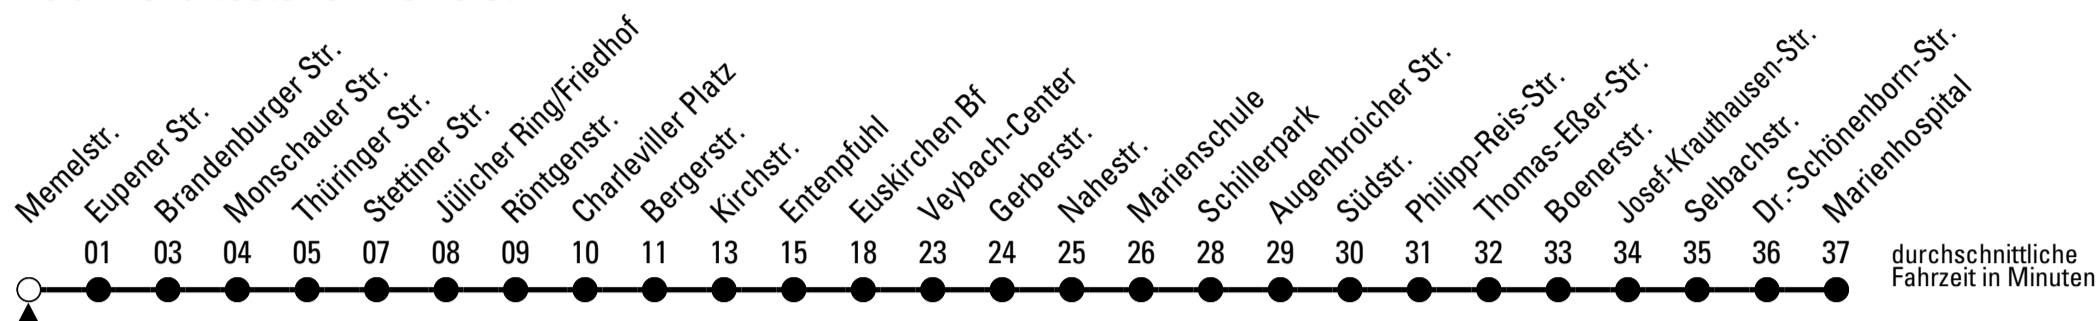

Richtung **Marienhospital**

über Euskirchen Bf

Abfahrtshaltestelle: Memelstr.

Gültig ab 14.12.2025

	montags - freitags			samstags	sonn- und feiertags	
5	33			--	--	5
6	00	23	43	--	--	6
7	03	23	43	37	--	7
8	03	23	43	37	--	8
9	03	23	43	37	--	9
10	03	23	43	37	--	10
11	03	23	43	37	--	11
12	03	23	43	37	--	12
13	03	23	43	37	--	13
14	03	23	43	37	--	14
15	03	23	43	37	--	15
16	03	23	43	37	--	16
17	03	23	43	37	--	17
18	03	23	37 ^E	37	--	18
19	37 ^E			37	--	19
20	37 ^E			37	--	20
21	37 ^E			37	--	21