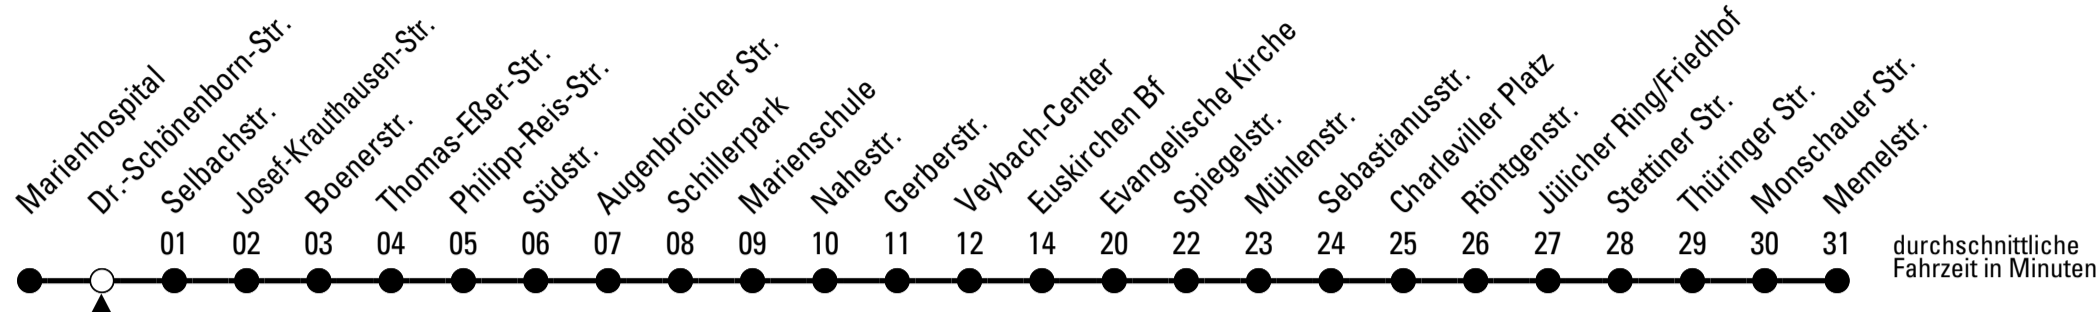

Richtung Memelstr.

über Euskirchen Bf

Abfahrtshaltestelle: Marienhospital

Gültig ab 14.12.2025

ohne Gewähr

🕒	montags - freitags	samstags	sonn- und feiertags	🕒
5	36	--	--	5
6	03 26 46	--	--	6
7	06 26 46	40	--	7
8	06 26 46	40	--	8
9	06 26 46	40	--	9
10	06 26 46	40	--	10
11	06 26 46	40	--	11
12	06 26 46	40	--	12
13	06 26 46	40	--	13
14	06 26 46	40	--	14
15	06 26 46	40	--	15
16	06 26 46	40	--	16
17	06 26 46	40	--	17
18	06 26 40 ^E	40	--	18
19	40 ^E	40	--	19
20	40 ^E	40	--	20
21	40 ^E	40	--	21

E = bis Euskirchen Bf

Stadtverkehr Euskirchen
 Oststr. 1-5 - 53879 Euskirchen
 info@sveinfo.de - www.sveinfo.de

Abfahrten auf Ihr Handy:
 QR-Code abfotografieren
Die Schlaue Nummer 0 800 6 50 40 30
 (kostenlos aus allen deutschen Netzen)

Richtung Memelstr. über Euskirchen Bf

Abfahrtshaltestelle: Dr.-Schönenborn-Str.

Gültig ab 14.12.2025

	montags - freitags	samstags	sonn- und feiertags	
5	37	--	--	5
6	04 27 47	--	--	6
7	07 27 47	41	--	7
8	07 27 47	41	--	8
9	07 27 47	41	--	9
10	07 27 47	41	--	10
11	07 27 47	41	--	11
12	07 27 47	41	--	12
13	07 27 47	41	--	13
14	07 27 47	41	--	14
15	07 27 47	41	--	15
16	07 27 47	41	--	16
17	07 27 47	41	--	17
18	07 27 41 ^E	41	--	18
19	41 ^E	41	--	19
20	41 ^E	41	--	20
21	41 ^E	41	--	21