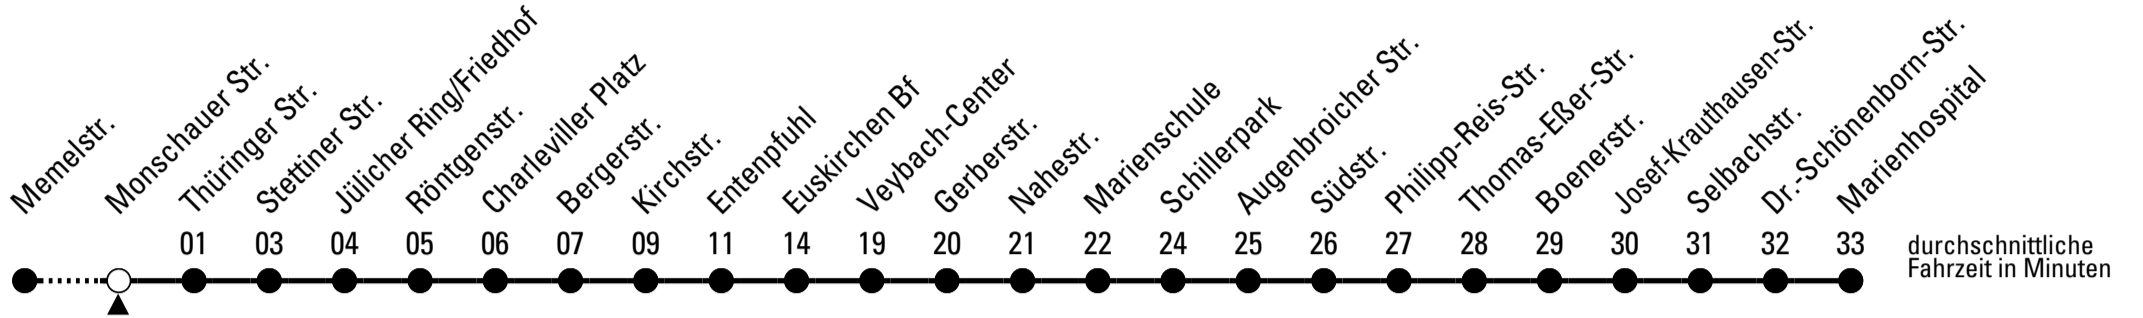

Richtung **Marienhospital**

über Euskirchen Bf

Abfahrtshaltestelle: **Monschauer Str.**

Gültig ab 14.12.2025

	montags - freitags			samstags	sonn- und feiertags	
5	37			--	--	5
6	04 27 47			--	--	6
7	07 27 47		41	--	--	7
8	07 27 47		41	--	--	8
9	07 27 47		41	--	--	9
10	07 27 47		41	--	--	10
11	07 27 47		41	--	--	11
12	07 27 47		41	--	--	12
13	07 27 47		41	--	--	13
14	07 27 47		41	--	--	14
15	07 27 47		41	--	--	15
16	07 27 47		41	--	--	16
17	07 27 47		41	--	--	17
18	07 27 41 ^E		41	--	--	18
19	41 ^E		41	--	--	19
20	41 ^E		41	--	--	20
21	41 ^E		41	--	--	21