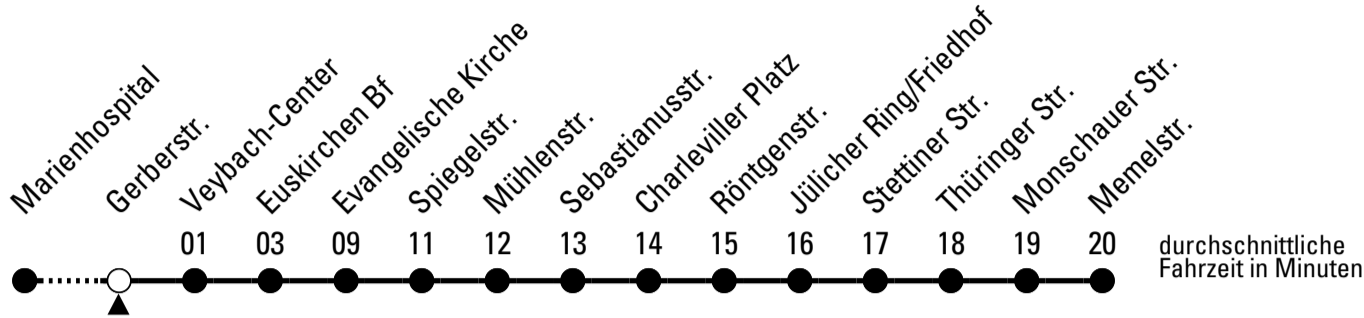

Abfahrten auf Ihr Handy:
QR-Code abfotografieren
Die Schlaue Nummer 0 800 6 50 40 30
(kostenlos aus allen deutschen Netzen)

Richtung Memelstr.

über Euskirchen Bf

Gültig ab 14.12.2025

AbfahrtsHaltestelle: Gerberstr.