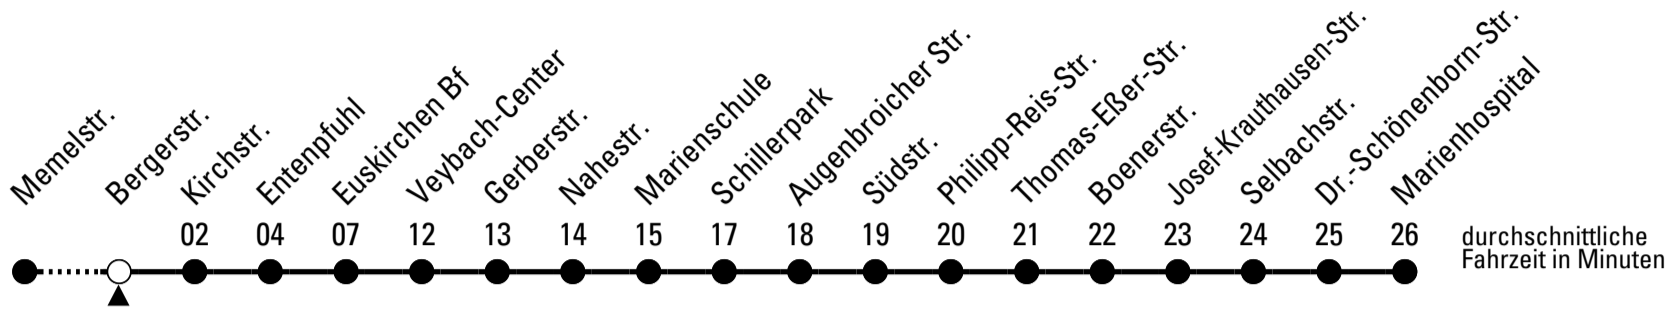

Richtung **Marienhospital**

über Euskirchen Bf

Gültig ab 14.12.2025

Abfahrtshaltestelle: **Bergerstr.**

	montags - freitags				samstags	sonn- und feiertags	
5	44				--	--	5
6	11	34	54		--	--	6
7	14	14^{S^B}	34	54	48	--	7
8	14	34	54		48	--	8
9	14	34	54		48	--	9
10	14	34	54		48	--	10
11	14	34	54		48	--	11
12	14	34	54		48	--	12
13	14	14^{S^E}	34	54	48	--	13
14	14	34	54		48	--	14
15	14	34	54		48	--	15
16	14	34	54		48	--	16
17	14	34	54		48	--	17
18	14	34	48^E		48	--	18
19	48^E				48	--	19
20	48^E				48	--	20
21	48^E				48	--	21

B = bis Berufskolleg

E = bis Euskirchen Bf

S = nur an Schultagen

Stadtverkehr Euskirchen
Oststr. 1-5 - 53879 Euskirchen
info@sveinfo.de - www.sveinfo.de

Abfahrten auf Ihr Handy:
QR-Code abfotografieren
Die Schlaue Nummer 0 800 6 50 40 30
(kostenlos aus allen deutschen Netzen)