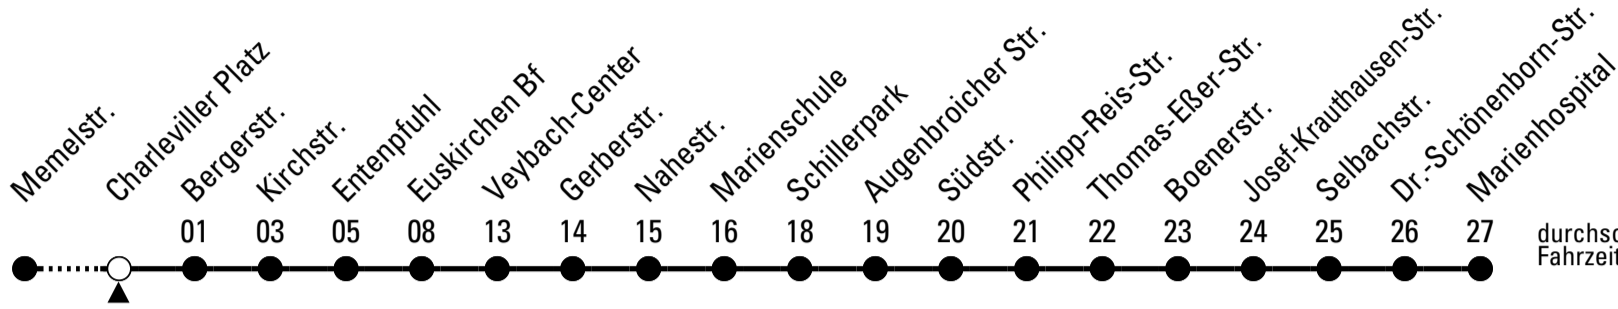

Richtung **Marienhospital**

über Euskirchen Bf

Abfahrtshaltestelle: Charleviller Platz

Gültig ab 14.12.2025

durchschnittliche Fahrzeit in Minuten

ohne Gewähr

	montags - freitags	samstags	sonn- und feiertags	
5	43	--	--	5
6	10 33 53	--	--	6
7	13 13^{S^B} 33 53	47	--	7
8	13 33 53	47	--	8
9	13 33 53	47	--	9
10	13 33 53	47	--	10
11	13 33 53	47	--	11
12	13 33 53	47	--	12
13	13 13^{S^E} 33 53	47	--	13
14	13 33 53	47	--	14
15	13 33 53	47	--	15
16	13 33 53	47	--	16
17	13 33 53	47	--	17
18	13 33 47^E	47	--	18
19	47^E	47	--	19
20	47^E	47	--	20
21	47^E	47	--	21

B = bis Berufskolleg

E = bis Euskirchen Bf

S = nur an Schultagen

Stadtverkehr Euskirchen
Oststr. 1-5 - 53879 Euskirchen
info@sveinfo.de - www.sveinfo.de

Abfahrten auf Ihr Handy:
QR-Code abfotografieren
Die Schlaue Nummer 0 800 6 50 40 30
(kostenlos aus allen deutschen Netzen)