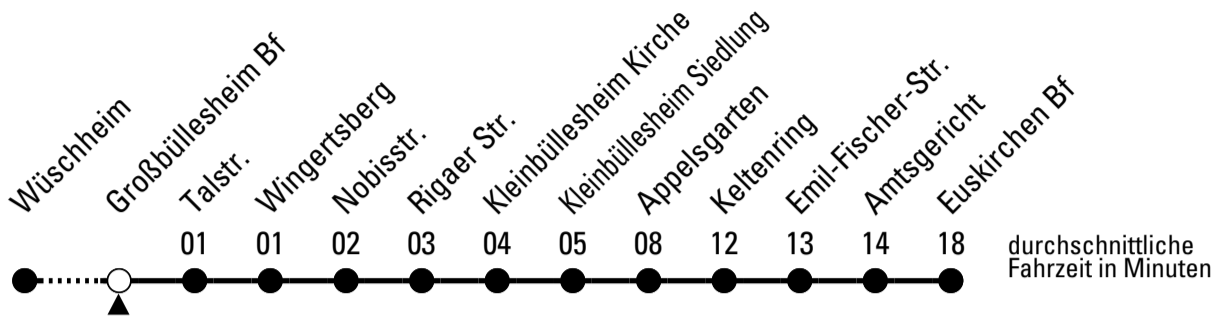

S = nur an Schultagen

Stadtverkehr Euskirchen
Oststr. 1-5 - 53879 Euskirchen
info@sveinfo.de - www.sveinfo.de

Abfahrten auf Ihr Handy:
QR-Code abfotografieren
Die Schlaue Nummer 0 800 6 50 40 30
(kostenlos aus allen deutschen Netzen)

Richtung Euskirchen Bf

über Kleinbüllesheim

Gültig ab 14.12.2025

AbfahrtsHaltestelle: Großbüllesheim Bf

🕒	montags - freitags	samstags	sonn- und feiertags	🕒
5	35	--	--	5
6	03 23 43 53 ^S	--	--	6
7	03 13 ^S 23 43	38	--	7
8	03 23 43	38	--	8
9	03 23 43	38	--	9
10	03 23 43	38	--	10
11	03 23 43	38	--	11
12	03 23 43	38	--	12
13	03 23 43	38	--	13
14	03 23 43	38	--	14
15	03 23 43	38	--	15
16	03 23 43	38	--	16
17	03 23 43	38	--	17
18	03 23 43	38	--	18
19	38	38	--	19
20	38	38	--	20
21	38	38	--	21