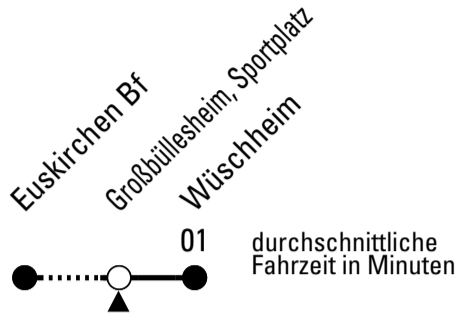

ohne Gewähr

	montags - freitags	samstags	sonn- und feiertags	
6	19 39 49^s 59	--	--	6
7	09^s 19 39 59	19	--	7
8	19 39 59	19	--	8
9	19 39 59	19	--	9
10	19 39 59	19	--	10
11	19 39 59	19	--	11
12	19 39 59	19	--	12
13	09^s 19 39 59	19	--	13
14	19 39 59	19	--	14
15	19 39 59	19	--	15
16	19 39 59	19	--	16
17	19 39 59	19	--	17
18	19 39 59	19	--	18
19	19 49	19	--	19
20	19 49	19	--	20
21	19 49	19	--	21
22	19	19	--	22

S = nur an Schultagen

Stadtverkehr Euskirchen
Oststr. 1-5 - 53879 Euskirchen
info@sveinfo.de - www.sveinfo.de

Abfahrten auf Ihr Handy:
QR-Code abfotografieren
Die Schlaue Nummer 0 800 6 50 40 30
(kostenlos aus allen deutschen Netzen)