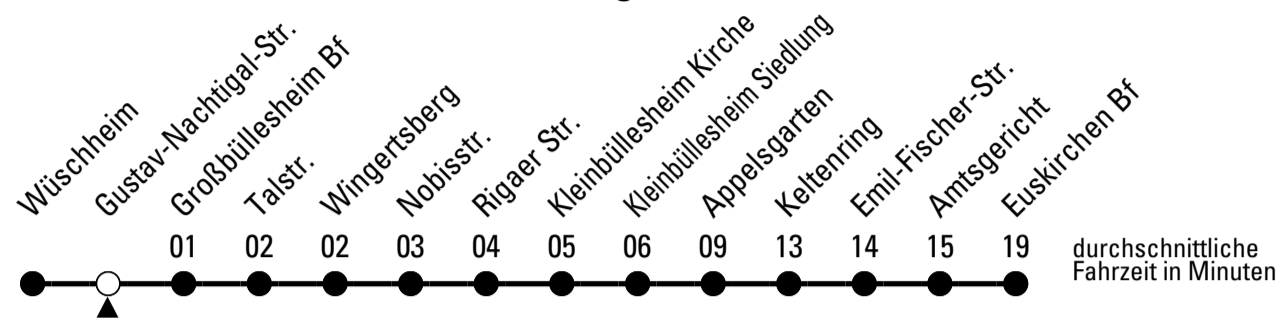

875

Richtung **Euskirchen Bf** über Kleinbüllesheim

Gültig ab 14.12.2025

AbfahrtsHaltestelle: **Gustav-Nachtigal-Str.**

ohne Gewähr

🕒	montags - freitags	samstags	sonn- und feiertags	🕒
5	34	--	--	5
6	02 22 42 52^S	--	--	6
7	02 12^S 22 42	37	--	7
8	02 22 42	37	--	8
9	02 22 42	37	--	9
10	02 22 42	37	--	10
11	02 22 42	37	--	11
12	02 22 42	37	--	12
13	02 12^S 22 42	37	--	13
14	02 22 42	37	--	14
15	02 22 42	37	--	15
16	02 22 42	37	--	16
17	02 22 42	37	--	17
18	02 22 42	37	--	18
19	37	37	--	19
20	37	37	--	20
21	37	37	--	21

S = nur an Schultagen

Stadtverkehr Euskirchen
Oststr. 1-5 - 53879 Euskirchen
info@sveinfo.de - www.sveinfo.de

Abfahrten auf Ihr Handy:
QR-Code abfotografieren
Die Schlaue Nummer 0 800 6 50 40 30
(kostenlos aus allen deutschen Netzen)