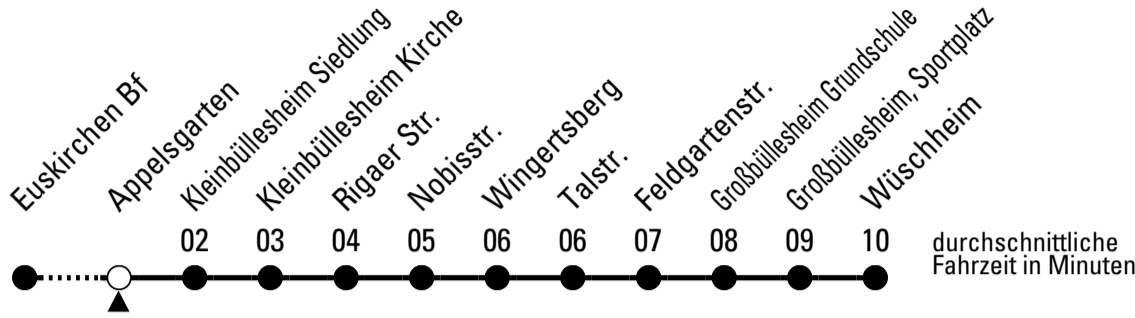

Richtung **Wüschheim**

über Kleinbüllesheim - Großbüllesheim

Gültig ab 14.12.2025

AbfahrtsHaltestelle: **Keltenring**

🕒	montags - freitags				🕒
					🕒
6	08	28	48	--	6
7	08	28	48	08	7
8	08	28	48	08	8
9	08	28	48	08	9
10	08	28	48	08	10
11	08	28	48	08	11
12	08	28	48	08	12
13	08	28	48	08	13
14	08	28	48	08	14
15	08	28	48	08	15
16	08	28	48	08	16
17	08	28	48	08	17
18	08	28	48	08	18
19	08	38		08	19
20	08	38		08	20
21	08	38		08	21
22	08			08	22

S = nur an Schultagen

Stadtverkehr Euskirchen
Oststr. 1-5 - 53879 Euskirchen
info@sveinfo.de - www.sveinfo.de

Abfahrten auf Ihr Handy:
QR-Code abfotografieren
Die Schlaue Nummer 0 800 6 50 40 30
(kostenlos aus allen deutschen Netzen)

Richtung **Wüschheim**

über Kleinbüllesheim - Großbüllesheim

Gültig ab 14.12.2025

Abfahrtshaltestelle: **Appelsgarten**

Uhrzeit	montags - freitags			samstags	sonn- und feiertags	Uhrzeit
	02	03	04	07		
6	10	30	50	--	--	6
7	10	30	50	10	--	7
8	10	30	50	10	--	8
9	10	30	50	10	--	9
10	10	30	50	10	--	10
11	10	30	50	10	--	11
12	10	30	50	10	--	12
13	00 ^s	10	30	50	10	13
14	10	30	50	10	--	14
15	10	30	50	10	--	15
16	10	30	50	10	--	16
17	10	30	50	10	--	17
18	10	30	50	10	--	18
19	10	40		10	--	19
20	10	40		10	--	20
21	10	40		10	--	21
22	10			10	--	22