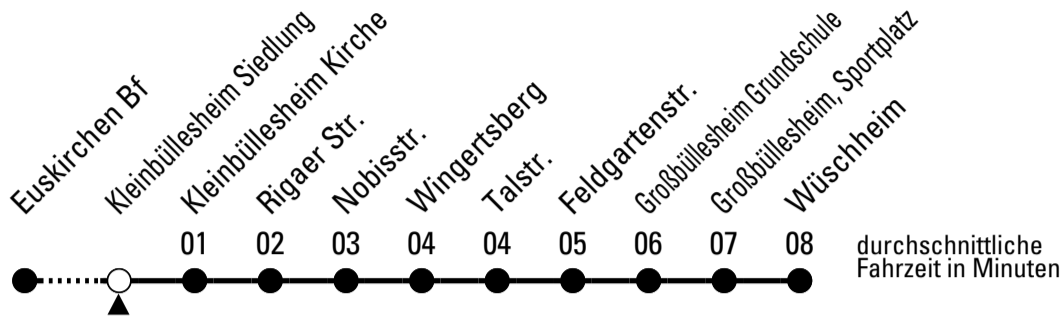

Richtung **Wüschheim**

über Kleinbüllesheim - Großbüllesheim

Gültig ab 14.12.2025

Abfahrtshaltestelle: **Appelsgarten**

Uhrzeit	montags - freitags			samstags	sonn- und feiertags	Uhrzeit
	02	03	04	07		
6	10	30	50	--	--	6
7	10	30	50	10	--	7
8	10	30	50	10	--	8
9	10	30	50	10	--	9
10	10	30	50	10	--	10
11	10	30	50	10	--	11
12	10	30	50	10	--	12
13	00 ^s	10	30	50	10	13
14	10	30	50	10	--	14
15	10	30	50	10	--	15
16	10	30	50	10	--	16
17	10	30	50	10	--	17
18	10	30	50	10	--	18
19	10	40		10	--	19
20	10	40		10	--	20
21	10	40		10	--	21
22	10			10	--	22

S = nur an Schultagen

Stadtverkehr Euskirchen
Oststr. 1-5 - 53879 Euskirchen
info@sveinfo.de - www.sveinfo.de

Abfahrten auf Ihr Handy:
QR-Code abfotografieren
Die Schlaue Nummer 0 800 6 50 40 30
(kostenlos aus allen deutschen Netzen)

Richtung **Wüschheim**

über Großbüllesheim

Gültig ab 14.12.2025

AbfahrtsHaltestelle: Kleinbüllesheim Siedlung

🕒	montags - freitags				samstags	sonn- und feiertags	🕒
	01	02	03	04			
6	12	32	52		--	--	6
7	12	32	52		12	--	7
8	12	32	52		12	--	8
9	12	32	52		12	--	9
10	12	32	52		12	--	10
11	12	32	52		12	--	11
12	12	32	52		12	--	12
13	02 ^s	12	32	52	12	--	13
14	12	32	52		12	--	14
15	12	32	52		12	--	15
16	12	32	52		12	--	16
17	12	32	52		12	--	17
18	12	32	52		12	--	18
19	12	42			12	--	19
20	12	42			12	--	20
21	12	42			12	--	21
22	12				12	--	22