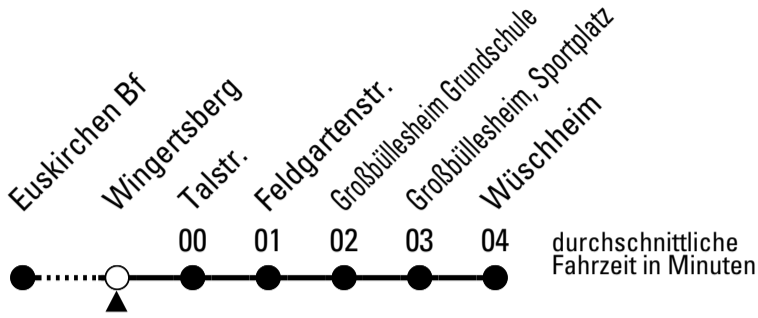

S = nur an Schultagen

Stadtverkehr Euskirchen
 Oststr. 1-5 - 53879 Euskirchen
 info@sveinfo.de - www.sveinfo.de

Abfahrten auf Ihr Handy:
 QR-Code abfotografieren
Die Schlaue Nummer 0 800 6 50 40 30
 (kostenlos aus allen deutschen Netzen)

Richtung **Wüschheim**

Gültig ab 14.12.2025

AbfahrtsHaltestelle: **Wingertsberg**

ohne Gewähr

	montags - freitags	samstags	sonn- und feiertags	
6	16 36 56	--	--	6
7	16 36 56	16	--	7
8	16 36 56	16	--	8
9	16 36 56	16	--	9
10	16 36 56	16	--	10
11	16 36 56	16	--	11
12	16 36 56	16	--	12
13	06 ^s 16 36 56	16	--	13
14	16 36 56	16	--	14
15	16 36 56	16	--	15
16	16 36 56	16	--	16
17	16 36 56	16	--	17
18	16 36 56	16	--	18
19	16 46	16	--	19
20	16 46	16	--	20
21	16 46	16	--	21
22	16	16	--	22