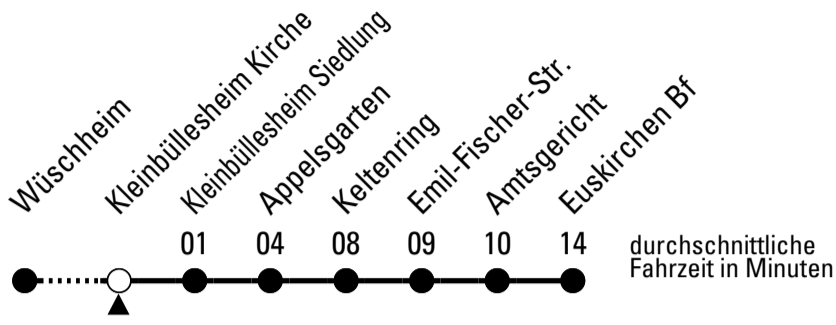

Richtung Euskirchen Bf

Gültig ab 14.12.2025

Abfahrtshaltestelle: Kleinbüllesheim Kirche

ohne Gewähr

	montags - freitags	samstags	sonn- und feiertags	
5	39	--	--	5
6	07 27 47 57^S	--	--	6
7	07 17^S 27 47	42	--	7
8	07 27 47	42	--	8
9	07 27 47	42	--	9
10	07 27 47	42	--	10
11	07 27 47	42	--	11
12	07 27 47	42	--	12
13	07 27 47	42	--	13
14	07 27 47	42	--	14
15	07 27 47	42	--	15
16	07 27 47	42	--	16
17	07 27 47	42	--	17
18	07 27 47	42	--	18
19	42	42	--	19
20	42	42	--	20
21	42	42	--	21

S = nur an Schultagen

Stadtverkehr Euskirchen
Oststr. 1-5 - 53879 Euskirchen
info@sveinfo.de - www.sveinfo.de

Abfahrten auf Ihr Handy:
QR-Code abfotografieren
Die Schlaue Nummer 0 800 6 50 40 30
(kostenlos aus allen deutschen Netzen)