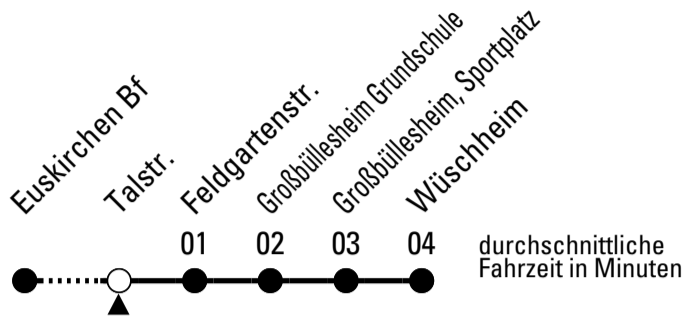

Richtung **Wüschheim**

Gültig ab 14.12.2025

AbfahrtsHaltestelle: **Wingertsberg**

ohne Gewähr

	montags - freitags	samstags	sonn- und feiertags	
6	16 36 56	--	--	6
7	16 36 56	16	--	7
8	16 36 56	16	--	8
9	16 36 56	16	--	9
10	16 36 56	16	--	10
11	16 36 56	16	--	11
12	16 36 56	16	--	12
13	06 ^s 16 36 56	16	--	13
14	16 36 56	16	--	14
15	16 36 56	16	--	15
16	16 36 56	16	--	16
17	16 36 56	16	--	17
18	16 36 56	16	--	18
19	16 46	16	--	19
20	16 46	16	--	20
21	16 46	16	--	21
22	16	16	--	22

S = nur an Schultagen

Stadtverkehr Euskirchen
 Oststr. 1-5 - 53879 Euskirchen
 info@sveinfo.de - www.sveinfo.de

Abfahrten auf Ihr Handy:
 QR-Code abfotografieren
Die Schlaue Nummer 0 800 6 50 40 30
 (kostenlos aus allen deutschen Netzen)

Richtung **Wüschheim**

Gültig ab 14.12.2025

AbfahrtsHaltestelle: Talstr.

ohne Gewähr

	montags - freitags	samstags	sonn- und feiertags	
6	16 36 56	--	--	6
7	16 36 56	16	--	7
8	16 36 56	16	--	8
9	16 36 56	16	--	9
10	16 36 56	16	--	10
11	16 36 56	16	--	11
12	16 36 56	16	--	12
13	06 ^s 16 36 56	16	--	13
14	16 36 56	16	--	14
15	16 36 56	16	--	15
16	16 36 56	16	--	16
17	16 36 56	16	--	17
18	16 36 56	16	--	18
19	16 46	16	--	19
20	16 46	16	--	20
21	16 46	16	--	21
22	16	16	--	22