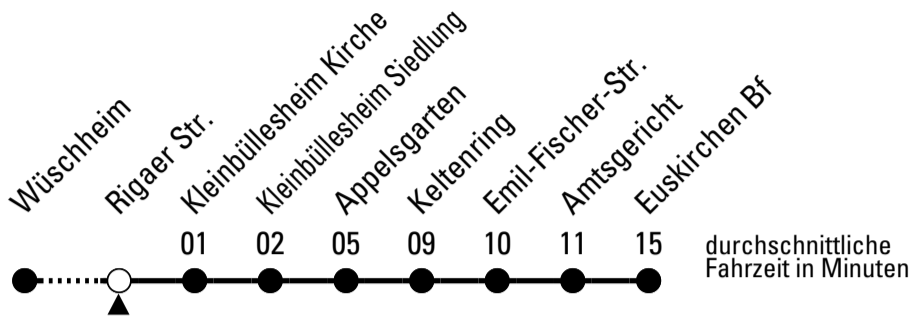

S = nur an Schultagen

Stadtverkehr Euskirchen
Oststr. 1-5 - 53879 Euskirchen
info@sveinfo.de - www.sveinfo.de

Abfahrten auf Ihr Handy:
QR-Code abfotografieren
Die Schlaue Nummer 0 800 6 50 40 30
(kostenlos aus allen deutschen Netzen)

Richtung Euskirchen Bf

Gültig ab 14.12.2025

AbfahrtsHaltestelle: Rigaer Str.

ohne Gewähr

	montags - freitags	samstags	sonn- und feiertags	
5	38	--	--	5
6	06 26 46 56 ^S	--	--	6
7	06 16 ^S 26 46	41	--	7
8	06 26 46	41	--	8
9	06 26 46	41	--	9
10	06 26 46	41	--	10
11	06 26 46	41	--	11
12	06 26 46	41	--	12
13	06 26 46	41	--	13
14	06 26 46	41	--	14
15	06 26 46	41	--	15
16	06 26 46	41	--	16
17	06 26 46	41	--	17
18	06 26 46	41	--	18
19	41	41	--	19
20	41	41	--	20
21	41	41	--	21