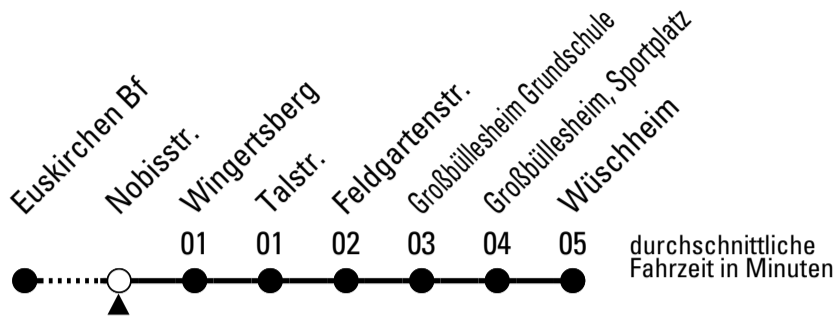

Richtung **Wüschheim**

über Großbüllesheim

Gültig ab 14.12.2025

AbfahrtsHaltestelle: Rigaer Str.

ohne Gewähr							
	montags - freitags			samstags	sonn- und feiertags		
6	14	34	54	--	--	6	
7	14	34	54	14	--	7	
8	14	34	54	14	--	8	
9	14	34	54	14	--	9	
10	14	34	54	14	--	10	
11	14	34	54	14	--	11	
12	14	34	54	14	--	12	
13	04 ^s	14	34	54	14	--	13
14	14	34	54	14	--	14	
15	14	34	54	14	--	15	
16	14	34	54	14	--	16	
17	14	34	54	14	--	17	
18	14	34	54	14	--	18	
19	14	44		14	--	19	
20	14	44		14	--	20	
21	14	44		14	--	21	
22	14			14	--	22	

S = nur an Schultagen

Stadtverkehr Euskirchen
Oststr. 1-5 - 53879 Euskirchen
info@sveinfo.de - www.sveinfo.de

Abfahrten auf Ihr Handy:
QR-Code abfotografieren
Die Schlaue Nummer 0 800 6 50 40 30
(kostenlos aus allen deutschen Netzen)

Richtung **Wüschheim**

Abfahrtshaltestelle: **Nobisstr.**

Gültig ab 14.12.2025

ohne Gewähr

🕒	montags - freitags	samstags	sonn- und feiertags	🕒
6	15 35 55	--	--	6
7	15 35 55	15	--	7
8	15 35 55	15	--	8
9	15 35 55	15	--	9
10	15 35 55	15	--	10
11	15 35 55	15	--	11
12	15 35 55	15	--	12
13	05 ^s 15 35 55	15	--	13
14	15 35 55	15	--	14
15	15 35 55	15	--	15
16	15 35 55	15	--	16
17	15 35 55	15	--	17
18	15 35 55	15	--	18
19	15 45	15	--	19
20	15 45	15	--	20
21	15 45	15	--	21
22	15	15	--	22