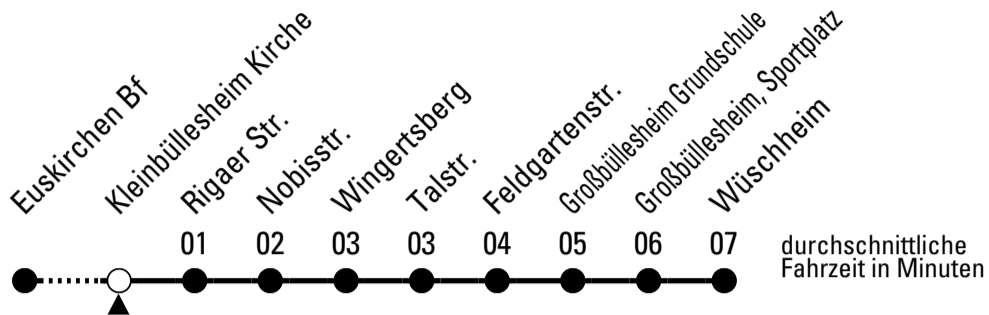

Richtung **Wüschheim**

über Großbüllesheim

Gültig ab 14.12.2025

AbfahrtsHaltestelle: Kleinbüllesheim Siedlung

🕒	montags - freitags				samstags	sonn- und feiertags	🕒
	01	02	03	04			
6	12	32	52		--	--	6
7	12	32	52		12	--	7
8	12	32	52		12	--	8
9	12	32	52		12	--	9
10	12	32	52		12	--	10
11	12	32	52		12	--	11
12	12	32	52		12	--	12
13	02 ^s	12	32	52	12	--	13
14	12	32	52		12	--	14
15	12	32	52		12	--	15
16	12	32	52		12	--	16
17	12	32	52		12	--	17
18	12	32	52		12	--	18
19	12	42			12	--	19
20	12	42			12	--	20
21	12	42			12	--	21
22	12				12	--	22

S = nur an Schultagen

Stadtverkehr Euskirchen
 Oststr. 1-5 - 53879 Euskirchen
 info@sveinfo.de - www.sveinfo.de

Abfahrten auf Ihr Handy:
 QR-Code abfotografieren
Die Schlaue Nummer 0 800 6 50 40 30
 (kostenlos aus allen deutschen Netzen)

875

Richtung **Wüschheim** über Großbüllesheim

Gültig ab 14.12.2025

AbfahrtsHaltestelle: Kleinbüllesheim Kirche

ohne Gewähr

🕒	montags - freitags	samstags	sonn- und feiertags	🕒
6	13 33 53	--	--	6
7	13 33 53	13	--	7
8	13 33 53	13	--	8
9	13 33 53	13	--	9
10	13 33 53	13	--	10
11	13 33 53	13	--	11
12	13 33 53	13	--	12
13	03 ^s 13 33 53	13	--	13
14	13 33 53	13	--	14
15	13 33 53	13	--	15
16	13 33 53	13	--	16
17	13 33 53	13	--	17
18	13 33 53	13	--	18
19	13 43	13	--	19
20	13 43	13	--	20
21	13 43	13	--	21
22	13	13	--	22