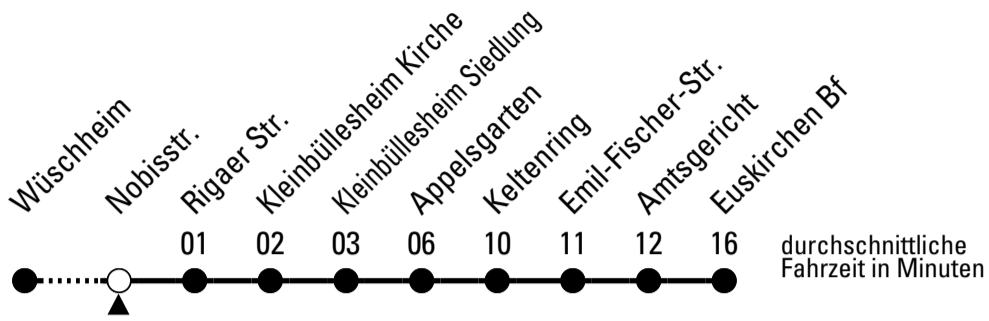

Richtung **Euskirchen Bf** über Kleinbüllesheim

Gültig ab 14.12.2025

AbfahrtsHaltestelle: **Nobisstr.**

ohne Gewähr

	montags - freitags	samstags	sonn- und feiertags	
5	37	--	--	5
6	05 25 45 55^S	--	--	6
7	05 15^S 25 45	40	--	7
8	05 25 45	40	--	8
9	05 25 45	40	--	9
10	05 25 45	40	--	10
11	05 25 45	40	--	11
12	05 25 45	40	--	12
13	05 25 45	40	--	13
14	05 25 45	40	--	14
15	05 25 45	40	--	15
16	05 25 45	40	--	16
17	05 25 45	40	--	17
18	05 25 45	40	--	18
19	40	40	--	19
20	40	40	--	20
21	40	40	--	21

S = nur an Schultagen

Stadtverkehr Euskirchen
Oststr. 1-5 - 53879 Euskirchen
info@sveinfo.de - www.sveinfo.de

Abfahrten auf Ihr Handy:
QR-Code abfotografieren
Die Schlaue Nummer 0 800 6 50 40 30
(kostenlos aus allen deutschen Netzen)