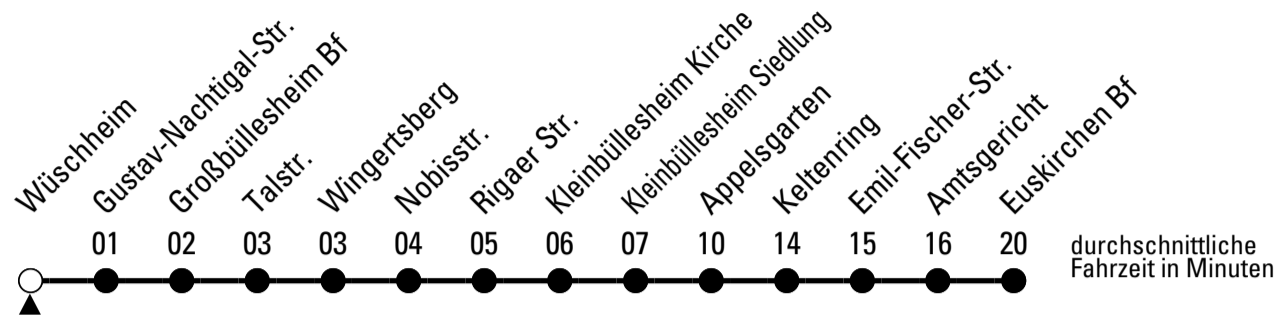

Richtung Euskirchen Bf

über Kleinbüllesheim

Gültig ab 14.12.2025

AbfahrtsHaltestelle: Wüschheim

ohne Gewähr

🕒	montags - freitags	samstags	sonn- und feiertags	🕒
5	33	--	--	5
6	01 21 41 51^S	--	--	6
7	01 11^S 21 41	36	--	7
8	01 21 41	36	--	8
9	01 21 41	36	--	9
10	01 21 41	36	--	10
11	01 21 41	36	--	11
12	01 21 41	36	--	12
13	01 11^S 21 41	36	--	13
14	01 21 41	36	--	14
15	01 21 41	36	--	15
16	01 21 41	36	--	16
17	01 21 41	36	--	17
18	01 21 41	36	--	18
19	36	36	--	19
20	36	36	--	20
21	36	36	--	21

S = nur an Schultagen

Stadtverkehr Euskirchen
Oststr. 1-5 - 53879 Euskirchen
info@sveinfo.de - www.sveinfo.de

Abfahrten auf Ihr Handy:
QR-Code abfotografieren
Die Schlaue Nummer 0 800 6 50 40 30
(kostenlos aus allen deutschen Netzen)