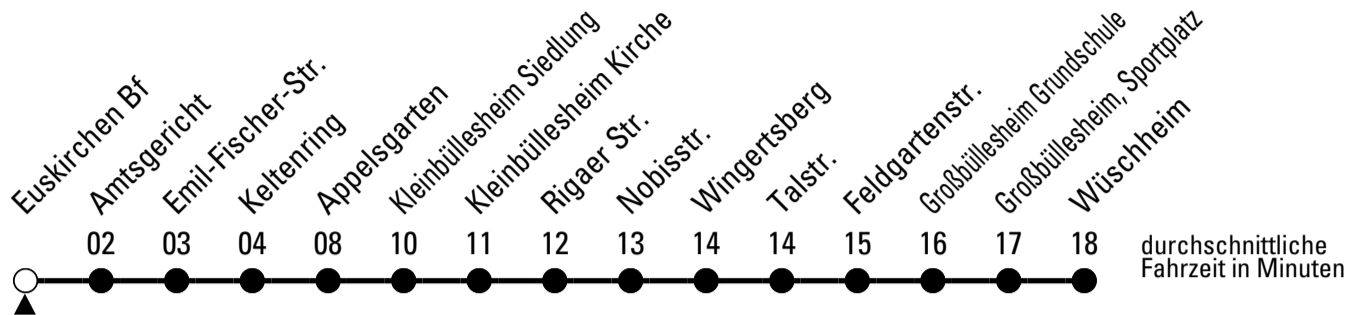

Richtung **Wüschheim**

über Kleinbüllesheim - Großbüllesheim

Gültig ab 14.12.2025

AbfahrtsHaltestelle: Euskirchen Bf

ohne Gewähr

🕒	montags - freitags	samstags	sonn- und feiertags	🕒
6	05 25 45	--	--	6
7	05 25 45	05	--	7
8	05 25 45	05	--	8
9	05 25 45	05	--	9
10	05 25 45	05	--	10
11	05 25 45	05	--	11
12	05 25 45 55 ^S	05	--	12
13	05 25 45	05	--	13
14	05 25 45	05	--	14
15	05 25 45	05	--	15
16	05 25 45	05	--	16
17	05 25 45	05	--	17
18	05 25 45	05	--	18
19	05 35	05	--	19
20	05 35	05	--	20
21	05 35	05	--	21
22	05	05	--	22

S = nur an Schultagen

Stadtverkehr Euskirchen
Oststr. 1-5 - 53879 Euskirchen
info@sveinfo.de - www.sveinfo.de

Abfahrten auf Ihr Handy:
QR-Code abfotografieren
Die Schlaue Nummer 0 800 6 50 40 30
(kostenlos aus allen deutschen Netzen)