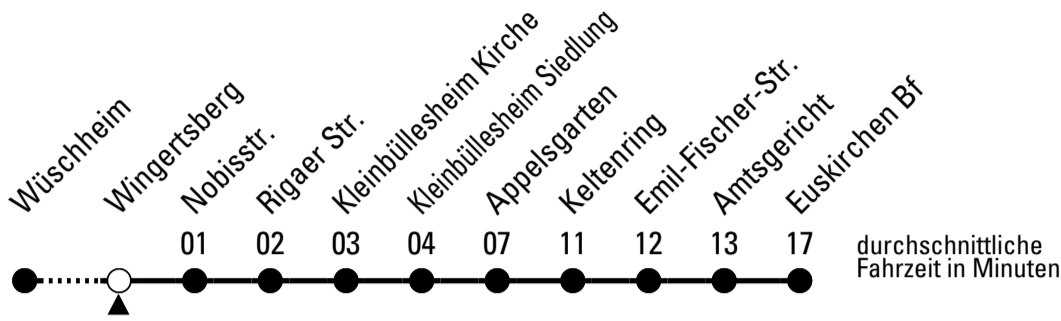

Richtung Euskirchen Bf

über Kleinbüllesheim

Gültig ab 14.12.2025

Abfahrtshaltestelle: Wingertsberg

ohne Gewähr

	montags - freitags	samstags	sonn- und feiertags	
5	36	--	--	5
6	04 24 44 54^S	--	--	6
7	04 14^S 24 44	39	--	7
8	04 24 44	39	--	8
9	04 24 44	39	--	9
10	04 24 44	39	--	10
11	04 24 44	39	--	11
12	04 24 44	39	--	12
13	04 24 44	39	--	13
14	04 24 44	39	--	14
15	04 24 44	39	--	15
16	04 24 44	39	--	16
17	04 24 44	39	--	17
18	04 24 44	39	--	18
19	39	39	--	19
20	39	39	--	20
21	39	39	--	21

S = nur an Schultagen

Stadtverkehr Euskirchen
Oststr. 1-5 - 53879 Euskirchen
info@sveinfo.de - www.sveinfo.de

Abfahrten auf Ihr Handy:
QR-Code abfotografieren
Die Schlaue Nummer 0 800 6 50 40 30
(kostenlos aus allen deutschen Netzen)