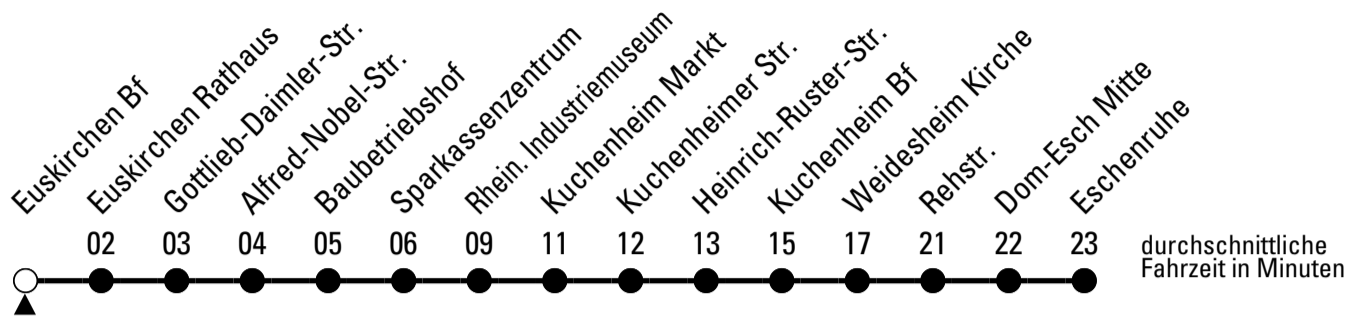

# Richtung Dom-Esch

Gültig ab 14.12.2025

AbfahrtsHaltestelle: Euskirchen Bf

ohne Gewähr

	montags - freitags	samstags	sonn- und feiertags	
6	05 35	--	--	6
7	05 35	05	--	7
8	05 35	05	--	8
9	05 35	05	--	9
10	05 35	05	--	10
11	05 35	05	--	11
12	05 35	05	--	12
13	05 35	05	--	13
14	05 35	05	--	14
15	05 35	05	--	15
16	05 35	05	--	16
17	05 35	05	--	17
18	05 35	05	--	18
19	05	05	--	19
20	05	05	--	20
21	05	05	--	21
22	05	05	--	22