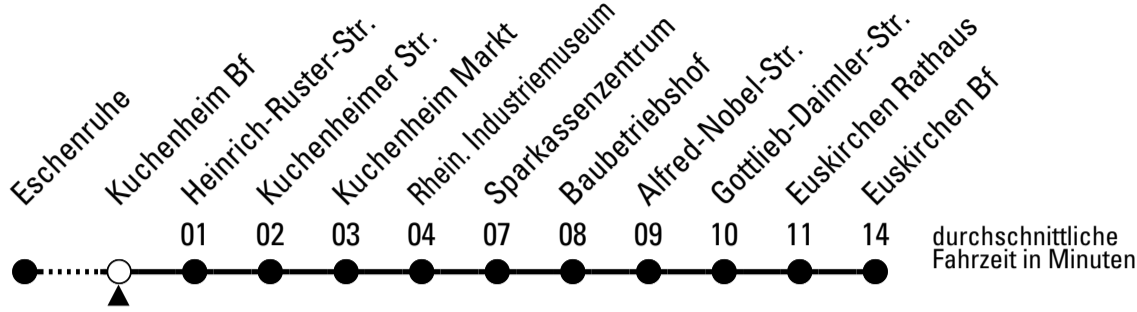

Richtung Euskirchen Bf

Gültig ab 14.12.2025

AbfahrtsHaltestelle: Kuchenheim Bf

ohne Gewähr

🕒	montags - freitags	samstags	sonn- und feiertags	🕒
5	35	--	--	5
6	05 35	--	--	6
7	00^s 05 35	35	--	7
8	05 35	35	--	8
9	05 35	35	--	9
10	05 35	35	--	10
11	05 35	35	--	11
12	05 35	35	--	12
13	05 35	35	--	13
14	05 35	35	--	14
15	05 35	35	--	15
16	05 35	35	--	16
17	05 35	35	--	17
18	05 35	35	--	18
19	05 35	35	--	19
20	35	35	--	20
21	35	35	--	21

S = nur an Schultagen

Stadtverkehr Euskirchen
Oststr. 1-5 - 53879 Euskirchen
info@sveinfo.de - www.sveinfo.de

Abfahrten auf Ihr Handy:
QR-Code abfotografieren
Die Schlaue Nummer 0 800 6 50 40 30
(kostenlos aus allen deutschen Netzen)