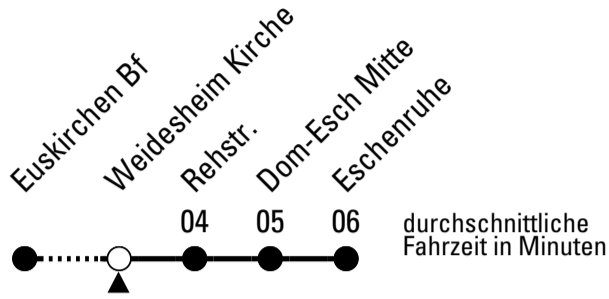

ohne Gewähr

	montags - freitags	samstags	sonn- und feiertags	
6	22 52	--	--	6
7	22 52	22	--	7
8	22 52	22	--	8
9	22 52	22	--	9
10	22 52	22	--	10
11	22 52	22	--	11
12	22 52	22	--	12
13	22 52	22	--	13
14	22 52	22	--	14
15	22 52	22	--	15
16	22 52	22	--	16
17	22 52	22	--	17
18	22 52	22	--	18
19	22	22	--	19
20	22	22	--	20
21	22	22	--	21
22	22	22	--	22

Stadtverkehr Euskirchen
Oststr. 1-5 - 53879 Euskirchen
info@sveinfo.de - www.sveinfo.de

Abfahrten auf Ihr Handy:
QR-Code abfotografieren
Die Schlaue Nummer 0 800 6 50 40 30
(kostenlos aus allen deutschen Netzen)