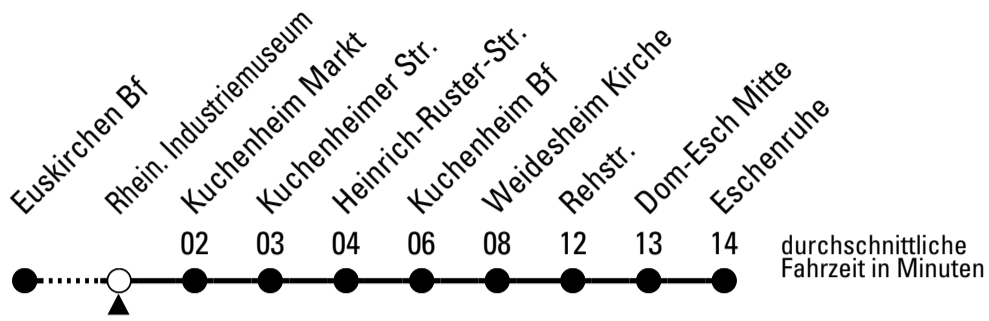

# Richtung Dom-Esch

Gültig ab 14.12.2025

AbfahrtsHaltestelle: Sparkassenzentrum

ohne Gewähr

🕒	montags - freitags	samstags	sonn- und feiertags	🕒
6	11 41	--	--	6
7	11 41	11	--	7
8	11 41	11	--	8
9	11 41	11	--	9
10	11 41	11	--	10
11	11 41	11	--	11
12	11 41	11	--	12
13	11 41	11	--	13
14	11 41	11	--	14
15	11 41	11	--	15
16	11 41	11	--	16
17	11 41	11	--	17
18	11 41	11	--	18
19	11	11	--	19
20	11	11	--	20
21	11	11	--	21
22	11	11	--	22

**Stadtverkehr Euskirchen**  
 Oststr. 1-5 - 53879 Euskirchen  
 info@sveinfo.de - www.sveinfo.de

**Abfahrten auf Ihr Handy:**  
 QR-Code abfotografieren  
**Die Schlaue Nummer 0 800 6 50 40 30**  
 (kostenlos aus allen deutschen Netzen)

# Richtung Dom-Esch

Gültig ab 14.12.2025

AbfahrtsHaltestelle: Rhein. Industriemuseum

ohne Gewähr

	montags - freitags	samstags	sonn- und feiertags	
6	14 44	--	--	6
7	14 44	14	--	7
8	14 44	14	--	8
9	14 44	14	--	9
10	14 44	14	--	10
11	14 44	14	--	11
12	14 44	14	--	12
13	14 44	14	--	13
14	14 44	14	--	14
15	14 44	14	--	15
16	14 44	14	--	16
17	14 44	14	--	17
18	14 44	14	--	18
19	14	14	--	19
20	14	14	--	20
21	14	14	--	21
22	14	14	--	22