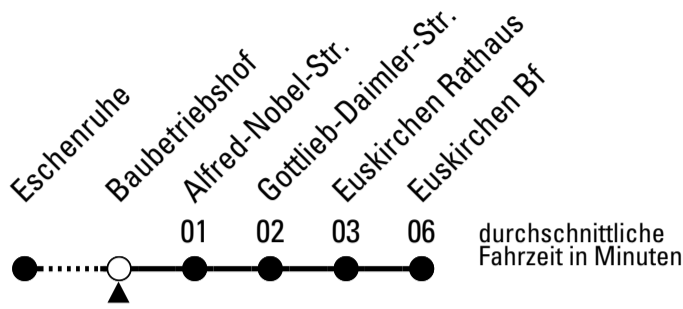

ohne Gewähr

	montags - freitags	samstags	sonn- und feiertags	
5	43	--	--	5
6	13 43	--	--	6
7	08^s 13 43	43	--	7
8	13 43	43	--	8
9	13 43	43	--	9
10	13 43	43	--	10
11	13 43	43	--	11
12	13 43	43	--	12
13	13 43	43	--	13
14	13 43	43	--	14
15	13 43	43	--	15
16	13 43	43	--	16
17	13 43	43	--	17
18	13 43	43	--	18
19	13 43	43	--	19
20	43	43	--	20
21	43	43	--	21

S = nur an Schultagen

Stadtverkehr Euskirchen
Oststr. 1-5 - 53879 Euskirchen
info@sveinfo.de - www.sveinfo.de

Abfahrten auf Ihr Handy:
QR-Code abfotografieren
Die Schlaue Nummer 0 800 6 50 40 30
(kostenlos aus allen deutschen Netzen)