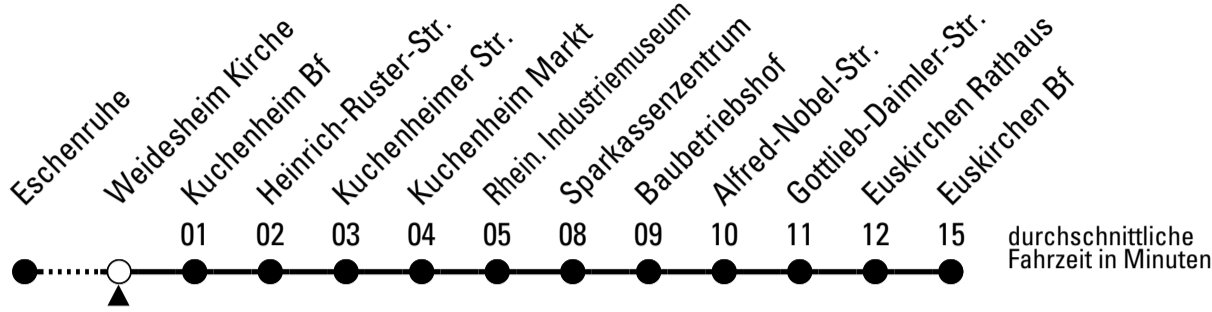

Richtung Euskirchen Bf

Gültig ab 14.12.2025

AbfahrtsHaltestelle: Weidesheim Kirche

ohne Gewähr

	montags - freitags	samstags	sonn- und feiertags	
5	34	--	--	5
6	04 34 59^S	--	--	6
7	04 34	34	--	7
8	04 34	34	--	8
9	04 34	34	--	9
10	04 34	34	--	10
11	04 34	34	--	11
12	04 34	34	--	12
13	04 34	34	--	13
14	04 34	34	--	14
15	04 34	34	--	15
16	04 34	34	--	16
17	04 34	34	--	17
18	04 34	34	--	18
19	04 34	34	--	19
20	34	34	--	20
21	34	34	--	21

S = nur an Schultagen

Stadtverkehr Euskirchen
Oststr. 1-5 - 53879 Euskirchen
info@sveinfo.de - www.sveinfo.de

Abfahrten auf Ihr Handy:
QR-Code abfotografieren
Die Schlaue Nummer 0 800 6 50 40 30
(kostenlos aus allen deutschen Netzen)