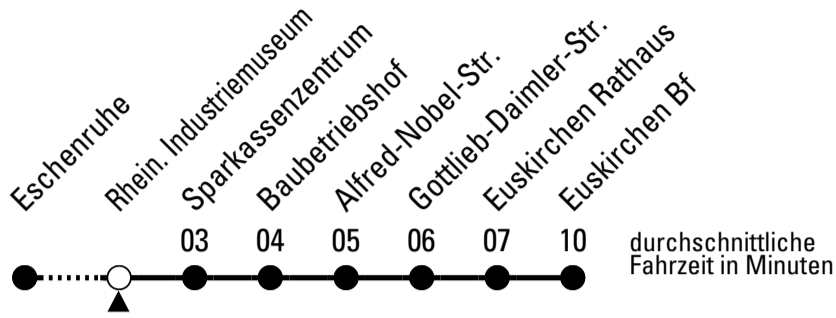

Richtung Euskirchen Bf

Abfahrtshaltestelle: Rhein. Industriemuseum

Gültig ab 14.12.2025

ohne Gewähr

	montags - freitags	samstags	sonn- und feiertags	
5	39	--	--	5
6	09 39	--	--	6
7	04^s 09 39	39	--	7
8	09 39	39	--	8
9	09 39	39	--	9
10	09 39	39	--	10
11	09 39	39	--	11
12	09 39	39	--	12
13	09 39	39	--	13
14	09 39	39	--	14
15	09 39	39	--	15
16	09 39	39	--	16
17	09 39	39	--	17
18	09 39	39	--	18
19	09 39	39	--	19
20	39	39	--	20
21	39	39	--	21

S = nur an Schultagen

Stadtverkehr Euskirchen
Oststr. 1-5 - 53879 Euskirchen
info@sveinfo.de - www.sveinfo.de

Abfahrten auf Ihr Handy:
QR-Code abfotografieren
Die Schlaue Nummer 0 800 6 50 40 30
(kostenlos aus allen deutschen Netzen)