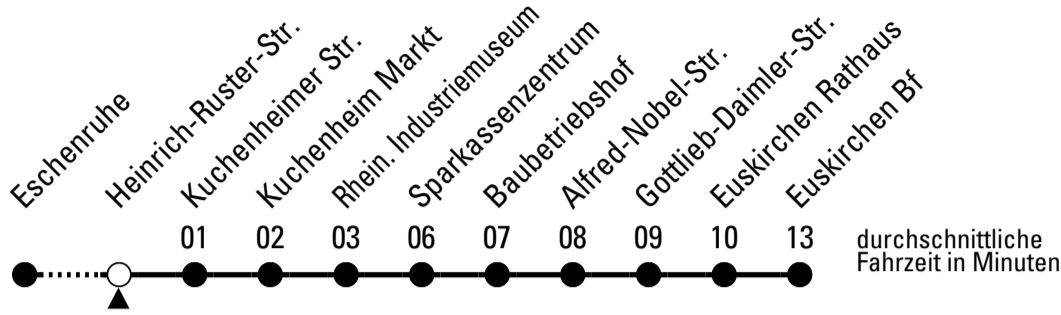

S = nur an Schultagen

**Stadtverkehr Euskirchen**  
 Oststr. 1-5 - 53879 Euskirchen  
 info@sveinfo.de - www.sveinfo.de

**Abfahrten auf Ihr Handy:**  
 QR-Code abfotografieren  
**Die Schlaue Nummer 0 800 6 50 40 30**  
 (kostenlos aus allen deutschen Netzen)

# Richtung Euskirchen Bf

Gültig ab 14.12.2025

AbfahrtsHaltestelle: Heinrich-Ruster-Str.

ohne Gewähr

	montags - freitags	samstags	sonn- und feiertags	
5	36	--	--	5
6	06 36	--	--	6
7	01 <sup>s</sup> 06 36	36	--	7
8	06 36	36	--	8
9	06 36	36	--	9
10	06 36	36	--	10
11	06 36	36	--	11
12	06 36	36	--	12
13	06 36	36	--	13
14	06 36	36	--	14
15	06 36	36	--	15
16	06 36	36	--	16
17	06 36	36	--	17
18	06 36	36	--	18
19	06 36	36	--	19
20	36	36	--	20
21	36	36	--	21