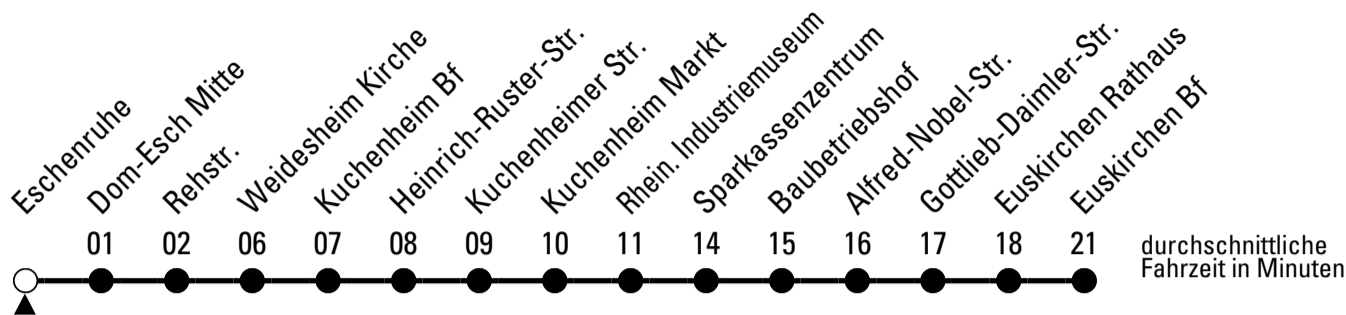

Stadtverkehr Euskirchen  
 Oststr. 1-5 - 53879 Euskirchen  
 info@sveinfo.de - www.sveinfo.de

Abfahrten auf Ihr Handy:  
 QR-Code abfotografieren  
**Die Schlaue Nummer 0 800 6 50 40 30**  
 (kostenlos aus allen deutschen Netzen)

# Richtung Euskirchen Bf

Gültig ab 14.12.2025

Abfahrtshaltestelle: Eschenruhe

ohne Gewähr

	montags - freitags	samstags	sonn- und feiertags	
5	28 58	--	--	5
6	28 53 <sup>S</sup> 58	--	--	6
7	28 58	28	--	7
8	28 58	28	--	8
9	28 58	28	--	9
10	28 58	28	--	10
11	28 58	28	--	11
12	28 58	28	--	12
13	28 58	28	--	13
14	28 58	28	--	14
15	28 58	28	--	15
16	28 58	28	--	16
17	28 58	28	--	17
18	28 58	28	--	18
19	28	28	--	19
20	28	28	--	20
21	28	28	--	21