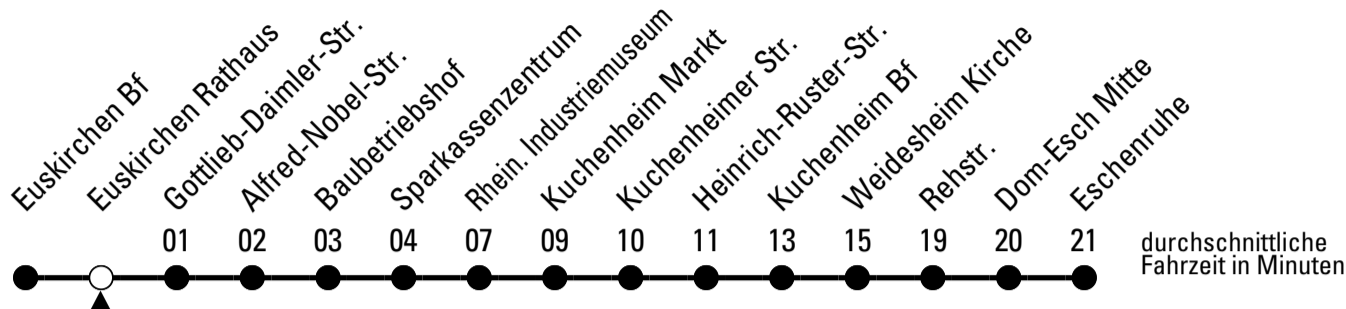

Richtung Dom-Esch

Abfahrtshaltestelle: Euskirchen Rathaus

Gültig ab 14.12.2025

ohne Gewähr

	montags - freitags	samstags	sonn- und feiertags	
6	07 37	--	--	6
7	07 37	07	--	7
8	07 37	07	--	8
9	07 37	07	--	9
10	07 37	07	--	10
11	07 37	07	--	11
12	07 37	07	--	12
13	07 37	07	--	13
14	07 37	07	--	14
15	07 37	07	--	15
16	07 37	07	--	16
17	07 37	07	--	17
18	07 37	07	--	18
19	07	07	--	19
20	07	07	--	20
21	07	07	--	21
22	07	07	--	22

Stadtverkehr Euskirchen
Oststr. 1-5 - 53879 Euskirchen
info@sveinfo.de - www.sveinfo.de

Abfahrten auf Ihr Handy:
QR-Code abfotografieren
Die Schlaue Nummer 0 800 6 50 40 30
(kostenlos aus allen deutschen Netzen)