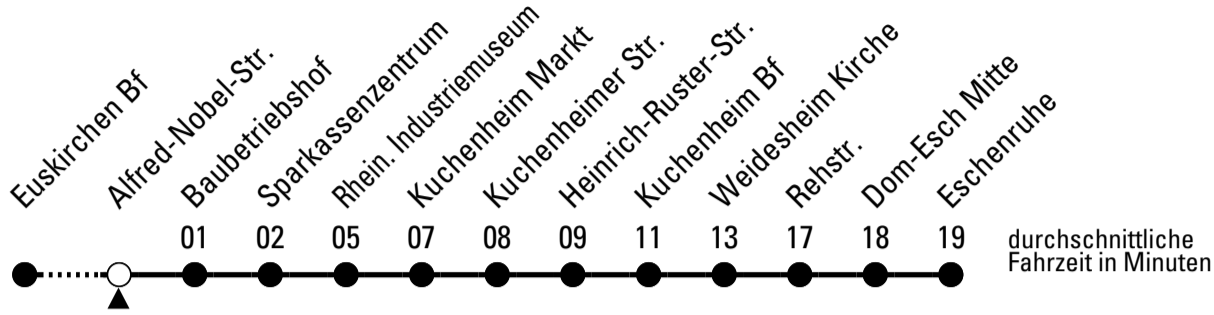

# Richtung Dom-Esch

Gültig ab 14.12.2025

Abfahrtshaltestelle: **Gottlieb-Daimler-Str.**

ohne Gewähr

	montags - freitags	samstags	sonn- und feiertags	
6	08 38	--	--	6
7	08 38	08	--	7
8	08 38	08	--	8
9	08 38	08	--	9
10	08 38	08	--	10
11	08 38	08	--	11
12	08 38	08	--	12
13	08 38	08	--	13
14	08 38	08	--	14
15	08 38	08	--	15
16	08 38	08	--	16
17	08 38	08	--	17
18	08 38	08	--	18
19	08	08	--	19
20	08	08	--	20
21	08	08	--	21
22	08	08	--	22

**Stadtverkehr Euskirchen**  
 Oststr. 1-5 - 53879 Euskirchen  
 info@sveinfo.de - www.sveinfo.de

**Abfahrten auf Ihr Handy:**  
 QR-Code abfotografieren  
**Die Schlaue Nummer 0 800 6 50 40 30**  
 (kostenlos aus allen deutschen Netzen)

# Richtung Dom-Esch

Gültig ab 14.12.2025

Abfahrtshaltestelle: Alfred-Nobel-Str.

ohne Gewähr

	montags - freitags	samstags	sonn- und feiertags	
6	09 39	--	--	6
7	09 39	09	--	7
8	09 39	09	--	8
9	09 39	09	--	9
10	09 39	09	--	10
11	09 39	09	--	11
12	09 39	09	--	12
13	09 39	09	--	13
14	09 39	09	--	14
15	09 39	09	--	15
16	09 39	09	--	16
17	09 39	09	--	17
18	09 39	09	--	18
19	09	09	--	19
20	09	09	--	20
21	09	09	--	21
22	09	09	--	22