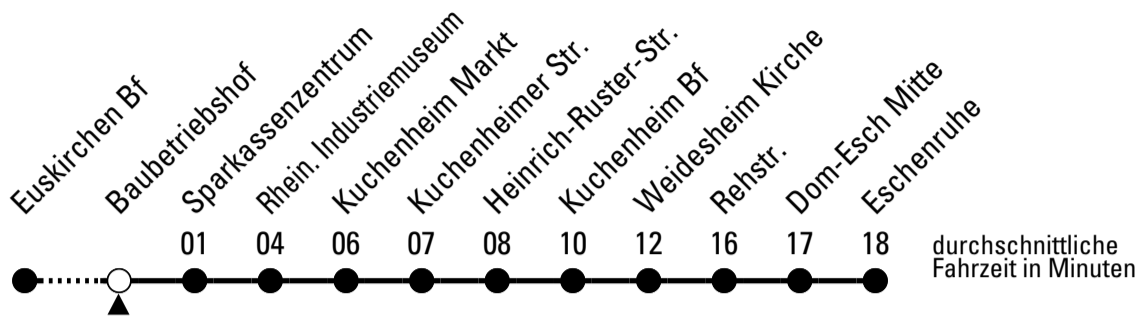

# Richtung Dom-Esch

Gültig ab 14.12.2025

Abfahrtshaltestelle: Alfred-Nobel-Str.

ohne Gewähr

	montags - freitags	samstags	sonn- und feiertags	
6	09 39	--	--	6
7	09 39	09	--	7
8	09 39	09	--	8
9	09 39	09	--	9
10	09 39	09	--	10
11	09 39	09	--	11
12	09 39	09	--	12
13	09 39	09	--	13
14	09 39	09	--	14
15	09 39	09	--	15
16	09 39	09	--	16
17	09 39	09	--	17
18	09 39	09	--	18
19	09	09	--	19
20	09	09	--	20
21	09	09	--	21
22	09	09	--	22

Stadtverkehr Euskirchen  
 Oststr. 1-5 - 53879 Euskirchen  
 info@sveinfo.de - www.sveinfo.de

Abfahrten auf Ihr Handy:  
 QR-Code abfotografieren  
**Die Schlaue Nummer 0 800 6 50 40 30**  
 (kostenlos aus allen deutschen Netzen)

# Richtung Dom-Esch

Abfahrtshaltestelle: Baubetriebshof

Gültig ab 14.12.2025

	montags - freitags		samstags	sonn- und feiertags	
6	10	40	--	--	6
7	10	40	10	--	7
8	10	40	10	--	8
9	10	40	10	--	9
10	10	40	10	--	10
11	10	40	10	--	11
12	10	40	10	--	12
13	10	40	10	--	13
14	10	40	10	--	14
15	10	40	10	--	15
16	10	40	10	--	16
17	10	40	10	--	17
18	10	40	10	--	18
19	10		10	--	19
20	10		10	--	20
21	10		10	--	21
22	10		10	--	22