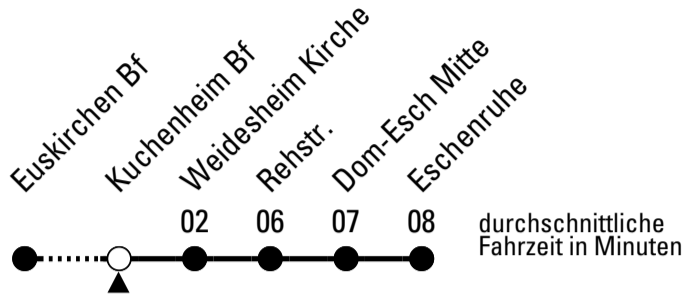

ohne Gewähr

	montags - freitags	samstags	sonn- und feiertags	
6	20 50	--	--	6
7	20 50	20	--	7
8	20 50	20	--	8
9	20 50	20	--	9
10	20 50	20	--	10
11	20 50	20	--	11
12	20 50	20	--	12
13	20 50	20	--	13
14	20 50	20	--	14
15	20 50	20	--	15
16	20 50	20	--	16
17	20 50	20	--	17
18	20 50	20	--	18
19	20	20	--	19
20	20	20	--	20
21	20	20	--	21
22	20	20	--	22

Stadtverkehr Euskirchen
Oststr. 1-5 - 53879 Euskirchen
info@sveinfo.de - www.sveinfo.de

Abfahrten auf Ihr Handy:
QR-Code abfotografieren
Die Schlaue Nummer 0 800 6 50 40 30
(kostenlos aus allen deutschen Netzen)