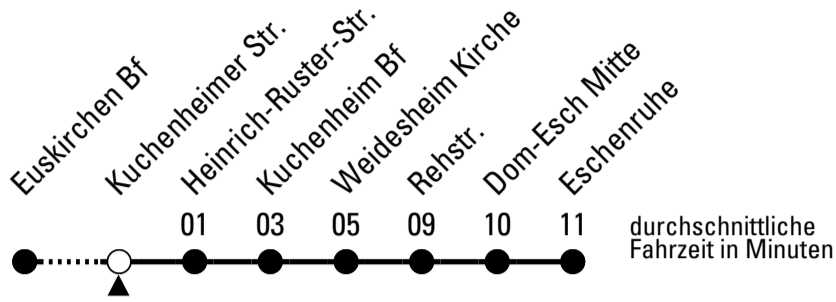

Richtung Dom-Esch

AbfahrtsHaltestelle: Kuchenheimer Str.

Gültig ab 14.12.2025

	montags - freitags		samstags	sonn- und feiertags	
6	17	47	--	--	6
7	17	47	17	--	7
8	17	47	17	--	8
9	17	47	17	--	9
10	17	47	17	--	10
11	17	47	17	--	11
12	17	47	17	--	12
13	17	47	17	--	13
14	17	47	17	--	14
15	17	47	17	--	15
16	17	47	17	--	16
17	17	47	17	--	17
18	17	47	17	--	18
19	17		17	--	19
20	17		17	--	20
21	17		17	--	21
22	17		17	--	22

Stadtverkehr Euskirchen
Oststr. 1-5 - 53879 Euskirchen
info@sveinfo.de - www.sveinfo.de

Abfahrten auf Ihr Handy:
QR-Code abfotografieren
Die Schlaue Nummer 0 800 6 50 40 30
(kostenlos aus allen deutschen Netzen)