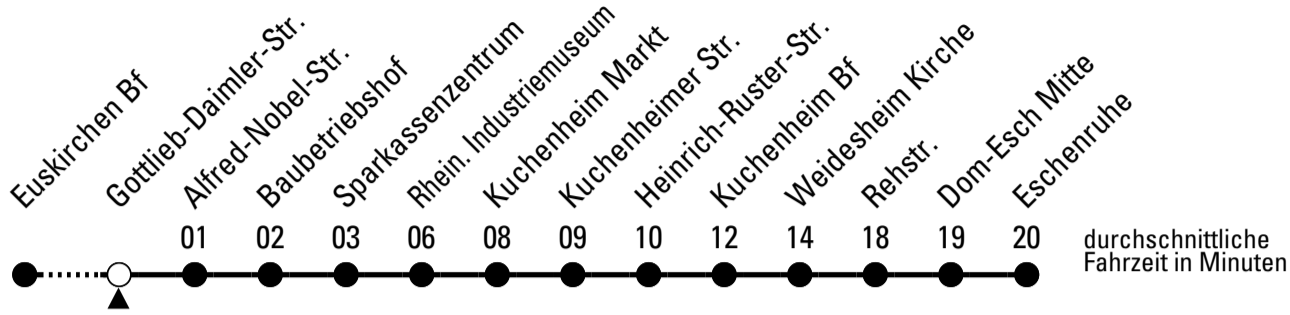

Stadtverkehr Euskirchen  
 Oststr. 1-5 - 53879 Euskirchen  
 info@sveinfo.de - www.sveinfo.de

Abfahrten auf Ihr Handy:  
 QR-Code abfotografieren  
**Die Schlaue Nummer 0 800 6 50 40 30**  
 (kostenlos aus allen deutschen Netzen)

# Richtung Dom-Esch

Gültig ab 14.12.2025

Abfahrtshaltestelle: **Gottlieb-Daimler-Str.**

ohne Gewähr

	montags - freitags	samstags	sonn- und feiertags	
6	08 38	--	--	6
7	08 38	08	--	7
8	08 38	08	--	8
9	08 38	08	--	9
10	08 38	08	--	10
11	08 38	08	--	11
12	08 38	08	--	12
13	08 38	08	--	13
14	08 38	08	--	14
15	08 38	08	--	15
16	08 38	08	--	16
17	08 38	08	--	17
18	08 38	08	--	18
19	08	08	--	19
20	08	08	--	20
21	08	08	--	21
22	08	08	--	22