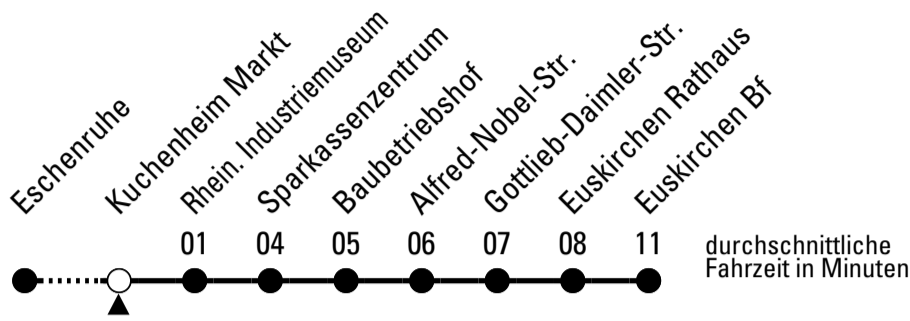

Richtung Euskirchen Bf

Gültig ab 14.12.2025

AbfahrtsHaltestelle: Kuchenheim Markt

ohne Gewähr

	montags - freitags	samstags	sonn- und feiertags	
5	38	--	--	5
6	08 38	--	--	6
7	03^s 08 38	38	--	7
8	08 38	38	--	8
9	08 38	38	--	9
10	08 38	38	--	10
11	08 38	38	--	11
12	08 38	38	--	12
13	08 38	38	--	13
14	08 38	38	--	14
15	08 38	38	--	15
16	08 38	38	--	16
17	08 38	38	--	17
18	08 38	38	--	18
19	08 38	38	--	19
20	38	38	--	20
21	38	38	--	21

S = nur an Schultagen

Stadtverkehr Euskirchen
Oststr. 1-5 - 53879 Euskirchen
info@sveinfo.de - www.sveinfo.de

Abfahrten auf Ihr Handy:
QR-Code abfotografieren
Die Schlaue Nummer 0 800 6 50 40 30
(kostenlos aus allen deutschen Netzen)