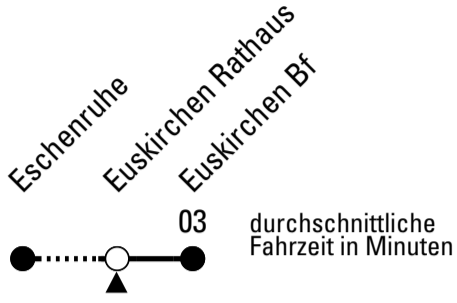

ohne Gewähr

	montags - freitags	samstags	sonn- und feiertags	
5	46	--	--	5
6	16 46	--	--	6
7	11^s 16 46	46	--	7
8	16 46	46	--	8
9	16 46	46	--	9
10	16 46	46	--	10
11	16 46	46	--	11
12	16 46	46	--	12
13	16 46	46	--	13
14	16 46	46	--	14
15	16 46	46	--	15
16	16 46	46	--	16
17	16 46	46	--	17
18	16 46	46	--	18
19	16 46	46	--	19
20	46	46	--	20
21	46	46	--	21

S = nur an Schultagen

Stadtverkehr Euskirchen
Oststr. 1-5 - 53879 Euskirchen
info@sveinfo.de - www.sveinfo.de

Abfahrten auf Ihr Handy:
QR-Code abfotografieren
Die Schlaue Nummer 0 800 6 50 40 30
(kostenlos aus allen deutschen Netzen)