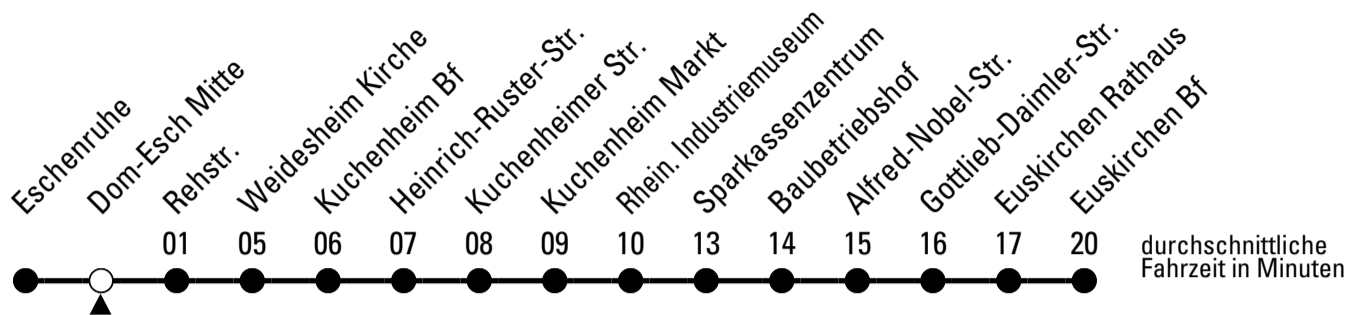

Richtung Euskirchen Bf

Gültig ab 14.12.2025

AbfahrtsHaltestelle: Dom-Esch Mitte

ohne Gewähr

	montags - freitags	samstags	sonn- und feiertags	
5	29 59	--	--	5
6	29 54^S 59	--	--	6
7	29 59	29	--	7
8	29 59	29	--	8
9	29 59	29	--	9
10	29 59	29	--	10
11	29 59	29	--	11
12	29 59	29	--	12
13	29 59	29	--	13
14	29 59	29	--	14
15	29 59	29	--	15
16	29 59	29	--	16
17	29 59	29	--	17
18	29 59	29	--	18
19	29	29	--	19
20	29	29	--	20
21	29	29	--	21

S = nur an Schultagen

Stadtverkehr Euskirchen
Oststr. 1-5 - 53879 Euskirchen
info@sveinfo.de - www.sveinfo.de

Abfahrten auf Ihr Handy:
QR-Code abfotografieren
Die Schlaue Nummer 0 800 6 50 40 30
(kostenlos aus allen deutschen Netzen)