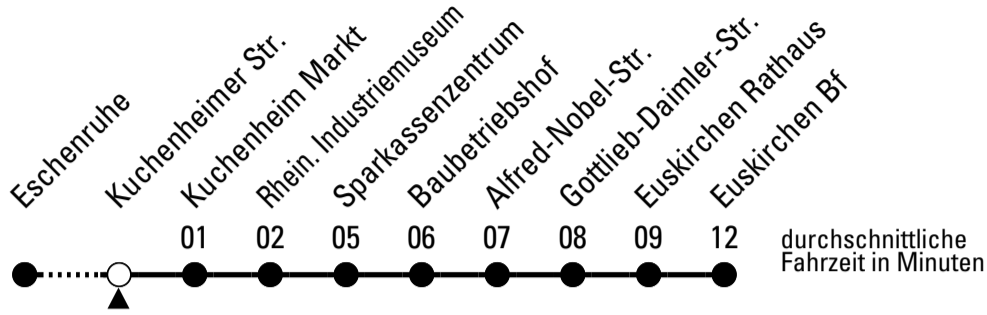

Richtung Euskirchen Bf

Gültig ab 14.12.2025

AbfahrtsHaltestelle: Kuchenheimer Str.

ohne Gewähr

	montags - freitags	samstags	sonn- und feiertags	
5	37	--	--	5
6	07 37	--	--	6
7	02^s 07 37	37	--	7
8	07 37	37	--	8
9	07 37	37	--	9
10	07 37	37	--	10
11	07 37	37	--	11
12	07 37	37	--	12
13	07 37	37	--	13
14	07 37	37	--	14
15	07 37	37	--	15
16	07 37	37	--	16
17	07 37	37	--	17
18	07 37	37	--	18
19	07 37	37	--	19
20	37	37	--	20
21	37	37	--	21

S = nur an Schultagen

Stadtverkehr Euskirchen
Oststr. 1-5 - 53879 Euskirchen
info@sveinfo.de - www.sveinfo.de

Abfahrten auf Ihr Handy:
QR-Code abfotografieren
Die Schlaue Nummer 0 800 6 50 40 30
(kostenlos aus allen deutschen Netzen)