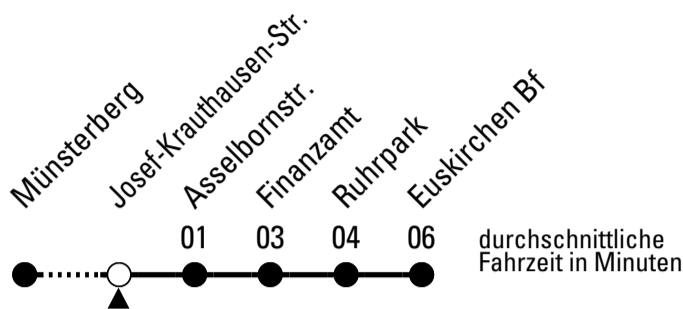

ohne Gewähr

	montags - freitags	samstags	sonn- und feiertags	
6	16	--	--	6
7	16	46	--	7
8	16	--	--	8
9	16	--	--	9
10	16	--	--	10
11	16	--	--	11
12	16	--	--	12
13	16	--	--	13
14	16	--	--	14
15	16	--	--	15
16	16	--	--	16
17	16	46	--	17
18	16	--	--	18
19	16	46	--	19
20	16	--	--	20
21	--	--	--	21

Stadtverkehr Euskirchen
Oststr. 1-5 - 53879 Euskirchen
info@sveinfo.de - www.sveinfo.de

Abfahrten auf Ihr Handy:
QR-Code abfotografieren
Die Schlaue Nummer 0 800 6 50 40 30
(kostenlos aus allen deutschen Netzen)