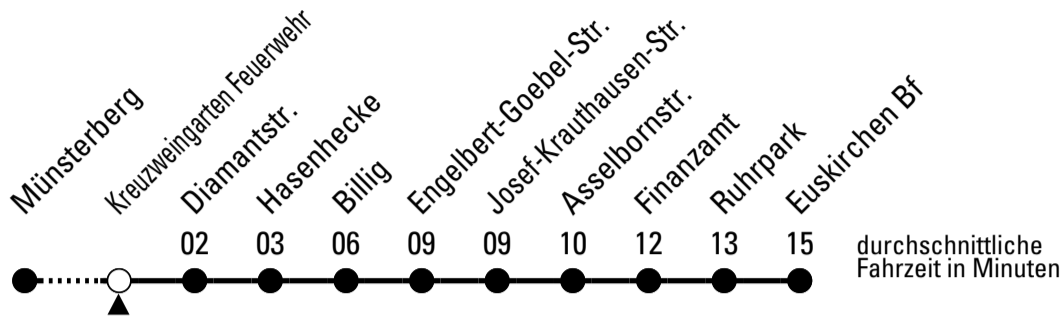

Richtung Euskirchen Bf

über Billig

Gültig ab 14.12.2025

AbfahrtsHaltestelle: Kreuzweingarten Grenzweg

	montags - freitags		samstags	sonn- und feiertags	
6	06		--	--	6
7	06		36	--	7
8	06		--	--	8
9	06		--	--	9
10	06		--	--	10
11	06		--	--	11
12	06		--	--	12
13	06		--	--	13
14	06		--	--	14
15	06		--	--	15
16	06		--	--	16
17	06		36	--	17
18	06		--	--	18
19	06		36	--	19
20	06		--	--	20
21	--		--	--	21

Stadtverkehr Euskirchen
 Oststr. 1-5 - 53879 Euskirchen
 info@sveinfo.de - www.sveinfo.de

Abfahrten auf Ihr Handy:
 QR-Code abfotografieren
Die Schlaue Nummer 0 800 6 50 40 30
 (kostenlos aus allen deutschen Netzen)

Richtung Euskirchen Bf

über Billig

Gültig ab 14.12.2025

AbfahrtsHaltestelle: Kreuzweingarten Feuerwehr

	montags - freitags	samstags	sonn- und feiertags	
6	07	--	--	6
7	07	37	--	7
8	07	--	--	8
9	07	--	--	9
10	07	--	--	10
11	07	--	--	11
12	07	--	--	12
13	07	--	--	13
14	07	--	--	14
15	07	--	--	15
16	07	--	--	16
17	07	37	--	17
18	07	--	--	18
19	07	37	--	19
20	07	--	--	20
21	--	--	--	21