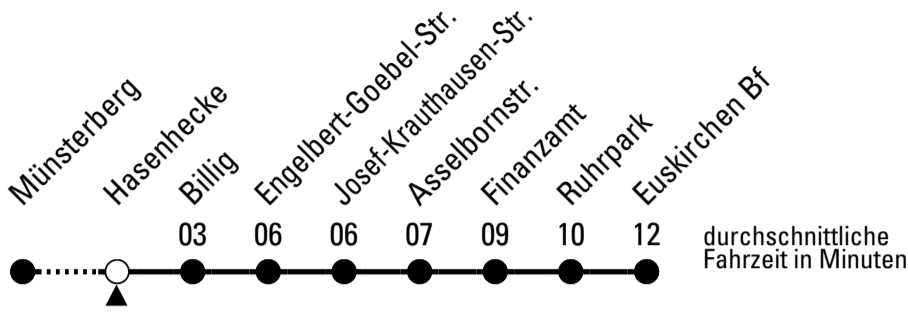

Stadtverkehr Euskirchen
 Oststr. 1-5 - 53879 Euskirchen
 info@sveinfo.de - www.sveinfo.de

Abfahrten auf Ihr Handy:
 QR-Code abfotografieren
Die Schlaue Nummer 0 800 6 50 40 30
 (kostenlos aus allen deutschen Netzen)

Richtung Euskirchen Bf

über Billig

Gültig ab 14.12.2025

AbfahrtsHaltestelle: Hasenhecke

ohne Gewähr

	montags - freitags	samstags	sonn- und feiertags	
6	10	--	--	6
7	10	40	--	7
8	10	--	--	8
9	10	--	--	9
10	10	--	--	10
11	10	--	--	11
12	10	--	--	12
13	10	--	--	13
14	10	--	--	14
15	10	--	--	15
16	10	--	--	16
17	10	40	--	17
18	10	--	--	18
19	10	40	--	19
20	10	--	--	20
21	--	--	--	21