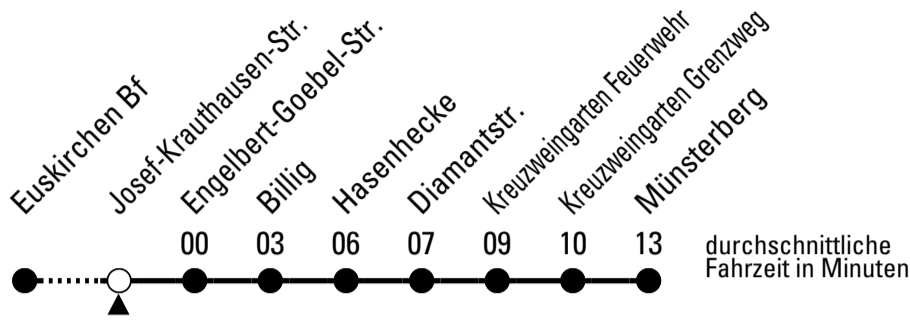

Richtung Kreuzweingarten

über Billig

Gültig ab 14.12.2025

AbfahrtsHaltestelle: Asselbornstr.

	montags - freitags	samstags	sonn- und feiertags	
6	40	--	--	6
7	40	--	--	7
8	40	--	--	8
9	40	--	--	9
10	40	--	--	10
11	40	--	--	11
12	40	--	--	12
13	40	--	--	13
14	40	--	--	14
15	40	10	--	15
16	40	--	--	16
17	40	10	--	17
18	40	--	--	18
19	40	10	--	19
20	--	--	--	20
21	--	--	--	21

Stadtverkehr Euskirchen
 Oststr. 1-5 - 53879 Euskirchen
 info@sveinfo.de - www.sveinfo.de

Abfahrten auf Ihr Handy:
 QR-Code abfotografieren
Die Schlaue Nummer 0 800 6 50 40 30
 (kostenlos aus allen deutschen Netzen)

Richtung Kreuzweingarten

über Billig

Gültig ab 14.12.2025

AbfahrtsHaltestelle: Josef-Krauthausen-Str.

ohne Gewähr

	montags - freitags	samstags	sonn- und feiertags	
6	41	--	--	6
7	41	--	--	7
8	41	--	--	8
9	41	--	--	9
10	41	--	--	10
11	41	--	--	11
12	41	--	--	12
13	41	--	--	13
14	41	--	--	14
15	41	11	--	15
16	41	--	--	16
17	41	11	--	17
18	41	--	--	18
19	41	11	--	19
20	--	--	--	20
21	--	--	--	21