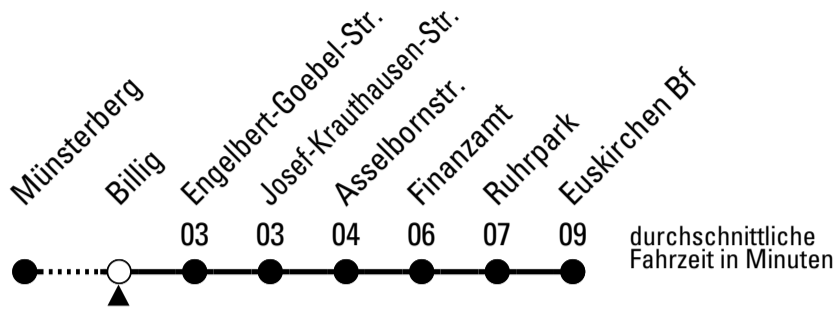

Richtung Euskirchen Bf

über Billig

Gültig ab 14.12.2025

AbfahrtsHaltestelle: Hasenhecke

ohne Gewähr

	montags - freitags	samstags	sonn- und feiertags	
6	10	--	--	6
7	10	40	--	7
8	10	--	--	8
9	10	--	--	9
10	10	--	--	10
11	10	--	--	11
12	10	--	--	12
13	10	--	--	13
14	10	--	--	14
15	10	--	--	15
16	10	--	--	16
17	10	40	--	17
18	10	--	--	18
19	10	40	--	19
20	10	--	--	20
21	--	--	--	21

Stadtverkehr Euskirchen
Oststr. 1-5 - 53879 Euskirchen
info@sveinfo.de - www.sveinfo.de

Abfahrten auf Ihr Handy:
QR-Code abfotografieren
Die Schlaue Nummer 0 800 6 50 40 30
(kostenlos aus allen deutschen Netzen)

Richtung Euskirchen Bf

Gültig ab 14.12.2025

AbfahrtsHaltestelle: Billig

ohne Gewähr

	montags - freitags	samstags	sonn- und feiertags	
6	13	--	--	6
7	13	43	--	7
8	13	--	--	8
9	13	--	--	9
10	13	--	--	10
11	13	--	--	11
12	13	--	--	12
13	13	--	--	13
14	13	--	--	14
15	13	--	--	15
16	13	--	--	16
17	13	43	--	17
18	13	--	--	18
19	13	43	--	19
20	13	--	--	20
21	--	--	--	21