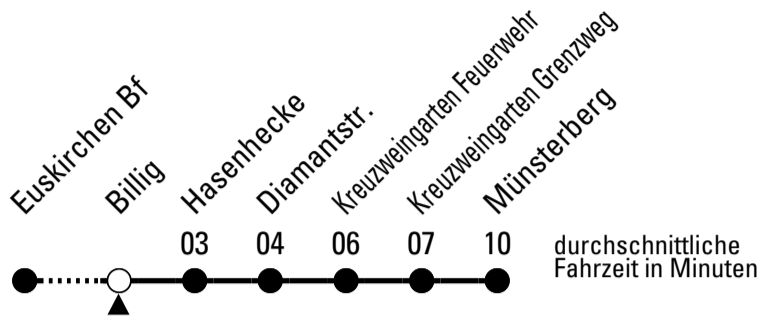

Richtung Kreuzweingarten

über Billig

Gültig ab 14.12.2025

AbfahrtsHaltestelle: Engelbert-Goebel-Str.

ohne Gewähr

	montags - freitags	samstags	sonn- und feiertags	
6	41	--	--	6
7	41	--	--	7
8	41	--	--	8
9	41	--	--	9
10	41	--	--	10
11	41	--	--	11
12	41	--	--	12
13	41	--	--	13
14	41	--	--	14
15	41	11	--	15
16	41	--	--	16
17	41	11	--	17
18	41	--	--	18
19	41	11	--	19
20	--	--	--	20
21	--	--	--	21

Stadtverkehr Euskirchen
 Oststr. 1-5 - 53879 Euskirchen
 info@sveinfo.de - www.sveinfo.de

Abfahrten auf Ihr Handy:
 QR-Code abfotografieren
Die Schlaue Nummer 0 800 6 50 40 30
 (kostenlos aus allen deutschen Netzen)

Richtung Kreuzweingarten

AbfahrtsHaltestelle: Billig

Gültig ab 14.12.2025

ohne Gewähr

	montags - freitags	samstags	sonn- und feiertags	
6	44	--	--	6
7	44	--	--	7
8	44	--	--	8
9	44	--	--	9
10	44	--	--	10
11	44	--	--	11
12	44	--	--	12
13	44	--	--	13
14	44	--	--	14
15	44	14	--	15
16	44	--	--	16
17	44	14	--	17
18	44	--	--	18
19	44	14	--	19
20	--	--	--	20
21	--	--	--	21