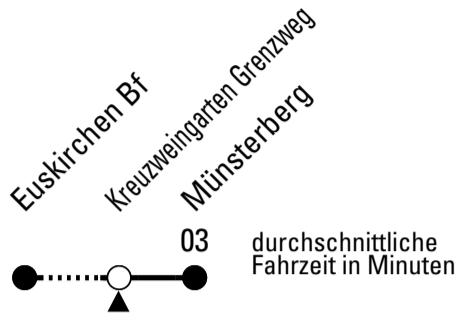

ohne Gewähr

	montags - freitags	samstags	sonn- und feiertags	
6	51	--	--	6
7	51	--	--	7
8	51	--	--	8
9	51	--	--	9
10	51	--	--	10
11	51	--	--	11
12	51	--	--	12
13	51	--	--	13
14	51	--	--	14
15	51	21	--	15
16	51	--	--	16
17	51	21	--	17
18	51	--	--	18
19	51	21	--	19
20	--	--	--	20
21	--	--	--	21

Stadtverkehr Euskirchen
Oststr. 1-5 - 53879 Euskirchen
info@sveinfo.de - www.sveinfo.de

Abfahrten auf Ihr Handy:
QR-Code abfotografieren
Die Schlaue Nummer 0 800 6 50 40 30
(kostenlos aus allen deutschen Netzen)