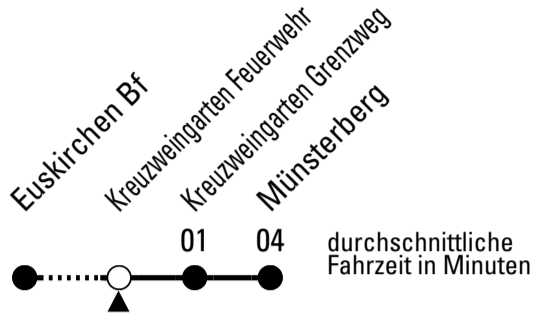

ohne Gewähr

	montags - freitags	samstags	sonn- und feiertags	
6	50	--	--	6
7	50	--	--	7
8	50	--	--	8
9	50	--	--	9
10	50	--	--	10
11	50	--	--	11
12	50	--	--	12
13	50	--	--	13
14	50	--	--	14
15	50	20	--	15
16	50	--	--	16
17	50	20	--	17
18	50	--	--	18
19	50	20	--	19
20	--	--	--	20
21	--	--	--	21

Stadtverkehr Euskirchen
Oststr. 1-5 - 53879 Euskirchen
info@sveinfo.de - www.sveinfo.de

Abfahrten auf Ihr Handy:
QR-Code abfotografieren
Die Schlaue Nummer 0 800 6 50 40 30
(kostenlos aus allen deutschen Netzen)