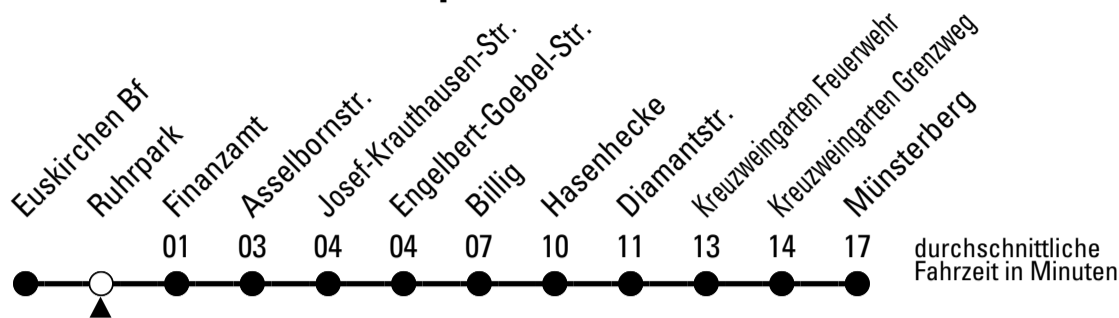

Richtung Kreuzweingarten

über Billig

Gültig ab 14.12.2025

AbfahrtsHaltestelle: Euskirchen Bf

ohne Gewähr

	montags - freitags	samstags	sonn- und feiertags	
6	35	--	--	6
7	35	--	--	7
8	35	--	--	8
9	35	--	--	9
10	35	--	--	10
11	35	--	--	11
12	35	--	--	12
13	35	--	--	13
14	35	--	--	14
15	35	05	--	15
16	35	--	--	16
17	35	05	--	17
18	35	--	--	18
19	35	05	--	19
20	--	--	--	20
21	--	--	--	21

Stadtverkehr Euskirchen
 Oststr. 1-5 - 53879 Euskirchen
 info@sveinfo.de - www.sveinfo.de

Abfahrten auf Ihr Handy:
 QR-Code abfotografieren
Die Schlaue Nummer 0 800 6 50 40 30
 (kostenlos aus allen deutschen Netzen)

Richtung Kreuzweingarten

über Billig

Gültig ab 14.12.2025

AbfahrtsHaltestelle: Ruhrpark

ohne Gewähr

🕒	montags - freitags	samstags	sonn- und feiertags	🕒
6	37	--	--	6
7	37	--	--	7
8	37	--	--	8
9	37	--	--	9
10	37	--	--	10
11	37	--	--	11
12	37	--	--	12
13	37	--	--	13
14	37	--	--	14
15	37	07	--	15
16	37	--	--	16
17	37	07	--	17
18	37	--	--	18
19	37	07	--	19
20	--	--	--	20
21	--	--	--	21