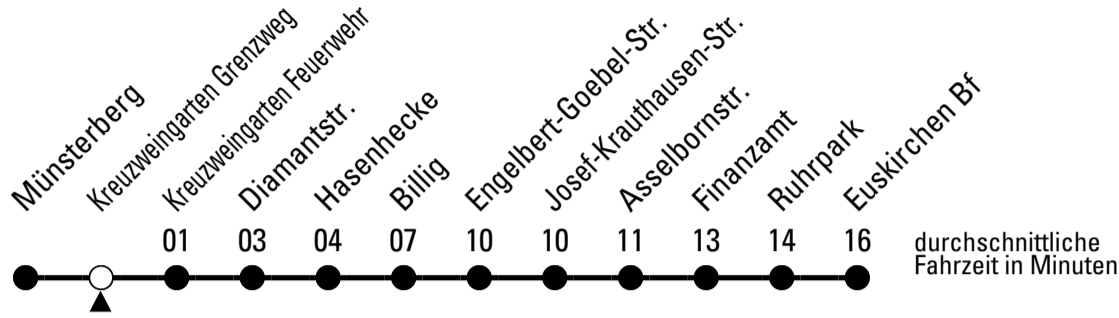

Richtung Euskirchen Bf

über Billig

Gültig ab 14.12.2025

AbfahrtsHaltestelle: Münsterberg

	montags - freitags		samstags	sonn- und feiertags	
6	03		--	--	6
7	03		33	--	7
8	03		--	--	8
9	03		--	--	9
10	03		--	--	10
11	03		--	--	11
12	03		--	--	12
13	03		--	--	13
14	03		--	--	14
15	03		--	--	15
16	03		--	--	16
17	03		33	--	17
18	03		--	--	18
19	03		33	--	19
20	03		--	--	20
21	--		--	--	21

Stadtverkehr Euskirchen
 Oststr. 1-5 - 53879 Euskirchen
 info@sveinfo.de - www.sveinfo.de

Abfahrten auf Ihr Handy:
 QR-Code abfotografieren
Die Schlaue Nummer 0 800 6 50 40 30
 (kostenlos aus allen deutschen Netzen)

Richtung Euskirchen Bf

über Billig

Gültig ab 14.12.2025

AbfahrtsHaltestelle: Kreuzweingarten Grenzweg

	montags - freitags		samstags	sonn- und feiertags	
6	06		--	--	6
7	06		36	--	7
8	06		--	--	8
9	06		--	--	9
10	06		--	--	10
11	06		--	--	11
12	06		--	--	12
13	06		--	--	13
14	06		--	--	14
15	06		--	--	15
16	06		--	--	16
17	06		36	--	17
18	06		--	--	18
19	06		36	--	19
20	06		--	--	20
21	--		--	--	21