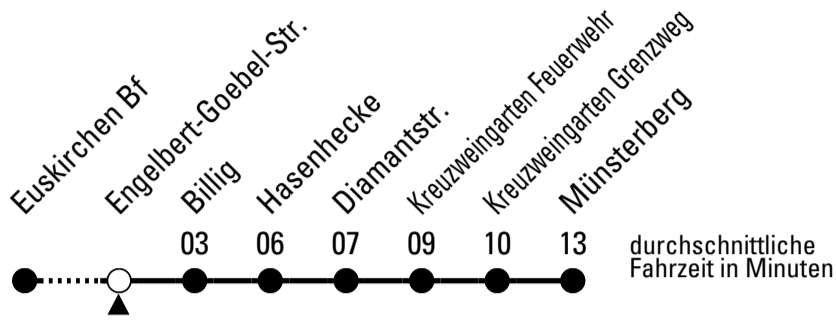

Richtung Kreuzweingarten

über Billig

Gültig ab 14.12.2025

AbfahrtsHaltestelle: Josef-Krauthausen-Str.

ohne Gewähr

	montags - freitags	samstags	sonn- und feiertags	
6	41	--	--	6
7	41	--	--	7
8	41	--	--	8
9	41	--	--	9
10	41	--	--	10
11	41	--	--	11
12	41	--	--	12
13	41	--	--	13
14	41	--	--	14
15	41	11	--	15
16	41	--	--	16
17	41	11	--	17
18	41	--	--	18
19	41	11	--	19
20	--	--	--	20
21	--	--	--	21

Stadtverkehr Euskirchen
 Oststr. 1-5 - 53879 Euskirchen
 info@sveinfo.de - www.sveinfo.de

Abfahrten auf Ihr Handy:
 QR-Code abfotografieren
Die Schlaue Nummer 0 800 6 50 40 30
 (kostenlos aus allen deutschen Netzen)

Richtung Kreuzweingarten

über Billig

Gültig ab 14.12.2025

AbfahrtsHaltestelle: Engelbert-Goebel-Str.

ohne Gewähr

	montags - freitags	samstags	sonn- und feiertags	
6	41	--	--	6
7	41	--	--	7
8	41	--	--	8
9	41	--	--	9
10	41	--	--	10
11	41	--	--	11
12	41	--	--	12
13	41	--	--	13
14	41	--	--	14
15	41	11	--	15
16	41	--	--	16
17	41	11	--	17
18	41	--	--	18
19	41	11	--	19
20	--	--	--	20
21	--	--	--	21