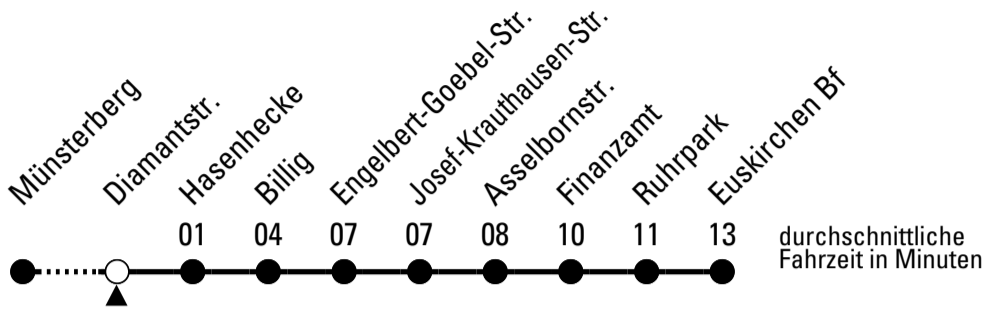

Richtung Euskirchen Bf

über Billig

Gültig ab 14.12.2025

AbfahrtsHaltestelle: Kreuzweingarten Feuerwehr

	montags - freitags	samstags	sonn- und feiertags	
6	07	--	--	6
7	07	37	--	7
8	07	--	--	8
9	07	--	--	9
10	07	--	--	10
11	07	--	--	11
12	07	--	--	12
13	07	--	--	13
14	07	--	--	14
15	07	--	--	15
16	07	--	--	16
17	07	37	--	17
18	07	--	--	18
19	07	37	--	19
20	07	--	--	20
21	--	--	--	21

ohne Gewähr

Stadtverkehr Euskirchen
 Oststr. 1-5 - 53879 Euskirchen
 info@sveinfo.de - www.sveinfo.de

Abfahrten auf Ihr Handy:
 QR-Code abfotografieren
Die Schlaue Nummer 0 800 6 50 40 30
 (kostenlos aus allen deutschen Netzen)

Richtung Euskirchen Bf

über Billig

AbfahrtsHaltestelle: **Diamantstr.**

Gültig ab 14.12.2025

ohne Gewähr

	montags - freitags	samstags	sonn- und feiertags	
6	09	--	--	6
7	09	39	--	7
8	09	--	--	8
9	09	--	--	9
10	09	--	--	10
11	09	--	--	11
12	09	--	--	12
13	09	--	--	13
14	09	--	--	14
15	09	--	--	15
16	09	--	--	16
17	09	39	--	17
18	09	--	--	18
19	09	39	--	19
20	09	--	--	20
21	--	--	--	21