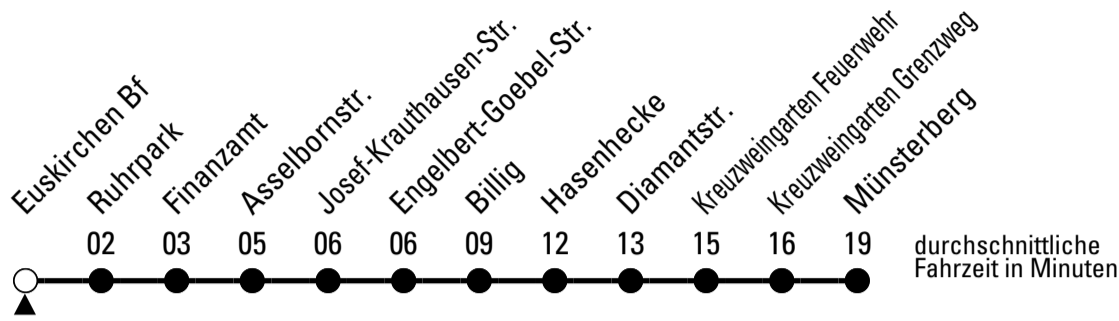

Richtung Kreuzweingarten

über Billig

Gültig ab 14.12.2025

AbfahrtsHaltestelle: Euskirchen Bf

ohne Gewähr

	montags - freitags	samstags	sonn- und feiertags	
6	35	--	--	6
7	35	--	--	7
8	35	--	--	8
9	35	--	--	9
10	35	--	--	10
11	35	--	--	11
12	35	--	--	12
13	35	--	--	13
14	35	--	--	14
15	35	05	--	15
16	35	--	--	16
17	35	05	--	17
18	35	--	--	18
19	35	05	--	19
20	--	--	--	20
21	--	--	--	21

Stadtverkehr Euskirchen
 Oststr. 1-5 - 53879 Euskirchen
 info@sveinfo.de - www.sveinfo.de

Abfahrten auf Ihr Handy:
 QR-Code abfotografieren
Die Schlaue Nummer 0 800 6 50 40 30
 (kostenlos aus allen deutschen Netzen)

Richtung Kreuzweingarten

über Billig

Gültig ab 14.12.2025

AbfahrtsHaltestelle: Ruhrpark

ohne Gewähr

🕒	montags - freitags	samstags	sonn- und feiertags	🕒
6	37	--	--	6
7	37	--	--	7
8	37	--	--	8
9	37	--	--	9
10	37	--	--	10
11	37	--	--	11
12	37	--	--	12
13	37	--	--	13
14	37	--	--	14
15	37	07	--	15
16	37	--	--	16
17	37	07	--	17
18	37	--	--	18
19	37	07	--	19
20	--	--	--	20
21	--	--	--	21