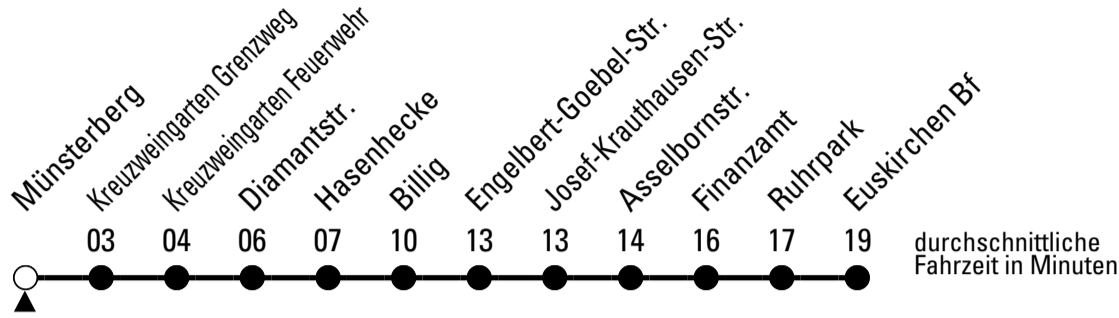

Stadtverkehr Euskirchen
 Oststr. 1-5 - 53879 Euskirchen
 info@sveinfo.de - www.sveinfo.de

Abfahrten auf Ihr Handy:
 QR-Code abfotografieren
Die Schlaue Nummer 0 800 6 50 40 30
 (kostenlos aus allen deutschen Netzen)

Richtung Euskirchen Bf

über Billig

Gültig ab 14.12.2025

AbfahrtsHaltestelle: Münsterberg

	montags - freitags		samstags	sonn- und feiertags	
6	03		--	--	6
7	03		33	--	7
8	03		--	--	8
9	03		--	--	9
10	03		--	--	10
11	03		--	--	11
12	03		--	--	12
13	03		--	--	13
14	03		--	--	14
15	03		--	--	15
16	03		--	--	16
17	03		33	--	17
18	03		--	--	18
19	03		33	--	19
20	03		--	--	20
21	--		--	--	21