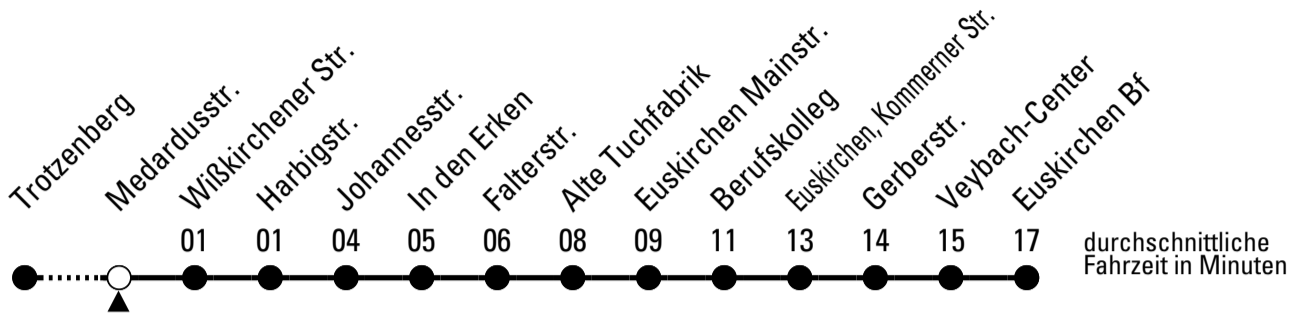

Richtung Euskirchen Bf

über Euenheim

Gültig ab 14.12.2025

AbfahrtsHaltestelle: Turnierstr.

ohne Gewähr

	montags - freitags	samstags	sonn- und feiertags	
6	01	--	--	6
7	--	--	--	7
8	--	--	--	8
9	01	--	--	9
10	01	--	--	10
11	01	--	--	11
12	01	--	--	12
13	01	--	--	13
14	01	--	--	14
15	01	--	--	15
16	01	--	--	16
17	01	--	--	17
18	01	--	--	18
19	--	--	--	19
20	--	--	--	20
21	--	--	--	21

Stadtverkehr Euskirchen
 Oststr. 1-5 - 53879 Euskirchen
 info@sveinfo.de - www.sveinfo.de

Abfahrten auf Ihr Handy:
 QR-Code abfotografieren
Die Schlaue Nummer 0 800 6 50 40 30
 (kostenlos aus allen deutschen Netzen)

Richtung Euskirchen Bf

über Euenheim

Gültig ab 14.12.2025

AbfahrtsHaltestelle: Medardusstr.

ohne Gewähr

🕒	montags - freitags	samstags	sonn- und feiertags	🕒
6	02	--	--	6
7	--	--	--	7
8	--	--	--	8
9	02	--	--	9
10	02	--	--	10
11	02	--	--	11
12	02	--	--	12
13	02	--	--	13
14	02	--	--	14
15	02	--	--	15
16	02	--	--	16
17	02	--	--	17
18	02	--	--	18
19	--	--	--	19
20	--	--	--	20
21	--	--	--	21