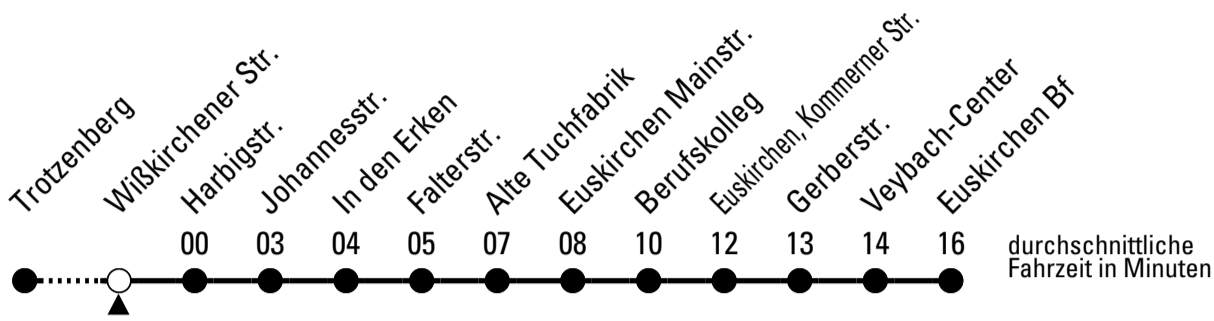

Stadtverkehr Euskirchen
 Oststr. 1-5 - 53879 Euskirchen
 info@sveinfo.de - www.sveinfo.de

Abfahrten auf Ihr Handy:
 QR-Code abfotografieren
Die Schlaue Nummer 0 800 6 50 40 30
 (kostenlos aus allen deutschen Netzen)

Richtung **Euskirchen Bf**

über Euenheim

Gültig ab 14.12.2025

Abfahrtshaltestelle: **Wißkirchener Str.**

ohne Gewähr

🕒	montags - freitags	samstags	sonn- und feiertags	🕒
6	03	--	--	6
7	--	--	--	7
8	--	--	--	8
9	03	--	--	9
10	03	--	--	10
11	03	--	--	11
12	03	--	--	12
13	03	--	--	13
14	03	--	--	14
15	03	--	--	15
16	03	--	--	16
17	03	--	--	17
18	03	--	--	18
19	--	--	--	19
20	--	--	--	20
21	--	--	--	21