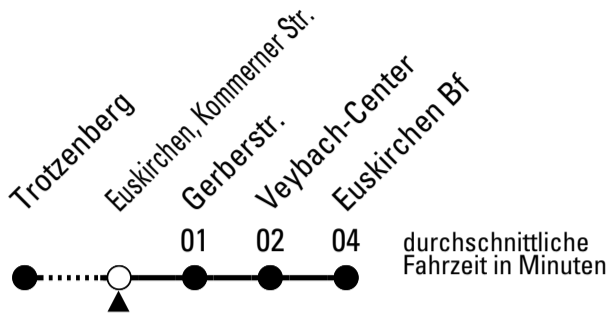

ohne Gewähr

	montags - freitags	samstags	sonn- und feiertags	
6	15	--	--	6
7	--	--	--	7
8	--	--	--	8
9	15	--	--	9
10	15	--	--	10
11	15	--	--	11
12	15	--	--	12
13	15	--	--	13
14	15	--	--	14
15	15	--	--	15
16	15	--	--	16
17	15	--	--	17
18	15	--	--	18
19	--	--	--	19
20	--	--	--	20
21	--	--	--	21

Stadtverkehr Euskirchen
Oststr. 1-5 - 53879 Euskirchen
info@sveinfo.de - www.sveinfo.de

Abfahrten auf Ihr Handy:
QR-Code abfotografieren
Die Schlaue Nummer 0 800 6 50 40 30
(kostenlos aus allen deutschen Netzen)