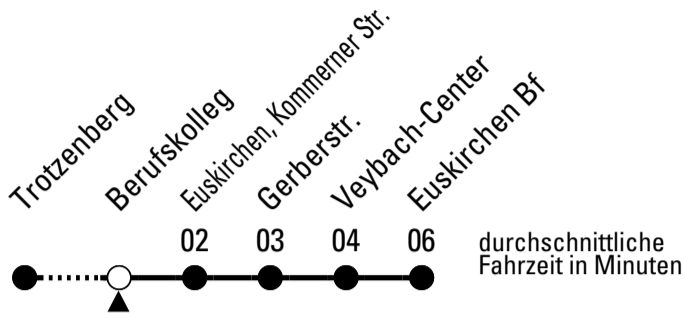

Stadtverkehr Euskirchen
 Oststr. 1-5 - 53879 Euskirchen
 info@sveinfo.de - www.sveinfo.de

Abfahrten auf Ihr Handy:
 QR-Code abfotografieren
Die Schlaue Nummer 0 800 6 50 40 30
 (kostenlos aus allen deutschen Netzen)

Richtung Euskirchen Bf

AbfahrtsHaltestelle: Berufskolleg

Gültig ab 14.12.2025

ohne Gewähr

	montags - freitags	samstags	sonn- und feiertags	
6	13	--	--	6
7	--	--	--	7
8	--	--	--	8
9	13	--	--	9
10	13	--	--	10
11	13	--	--	11
12	13	--	--	12
13	13	--	--	13
14	13	--	--	14
15	13	--	--	15
16	13	--	--	16
17	13	--	--	17
18	13	--	--	18
19	--	--	--	19
20	--	--	--	20
21	--	--	--	21