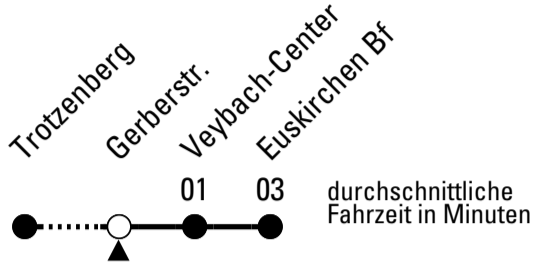

montags - freitags		samstags	sonn- und feiertags	
6	16	--	--	6	
7	--	--	--	7	
8	--	--	--	8	
9	16	--	--	9	
10	16	--	--	10	
11	16	--	--	11	
12	16	--	--	12	
13	16	--	--	13	
14	16	--	--	14	
15	16	--	--	15	
16	16	--	--	16	
17	16	--	--	17	
18	16	--	--	18	
19	--	--	--	19	
20	--	--	--	20	
21	--	--	--	21	

Stadtverkehr Euskirchen
Oststr. 1-5 - 53879 Euskirchen
info@sveinfo.de - www.sveinfo.de

Abfahrten auf Ihr Handy:
QR-Code abfotografieren
Die Schlaue Nummer 0 800 6 50 40 30
(kostenlos aus allen deutschen Netzen)